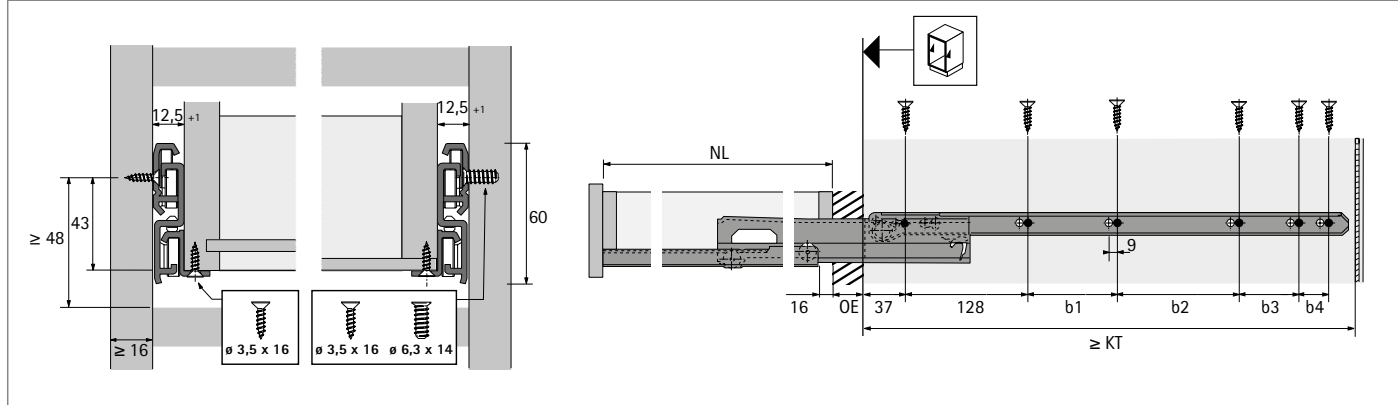

Planningsmaten

Opmerkingen

- Technische informatie, zie pagina 1620
- Toebehoren, zie pagina's 1636 - 1641