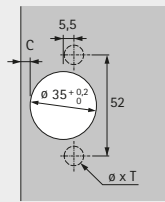

Snelmontagepotscharnier

- ▶ Sensys hoekscharnier W90
- ▶ Openingshoek 95°, boorbeeld TH 52 x 5,5 mm

- ▶ Kwaliteitsindeling volgens EN 15570, level 3
- ▶ Voor deurdikte 15 - 28 mm
- ▶ Potdiepte 12,8 mm
- ▶ Geïntegreerde verstelling voor de deurverspringing +1 mm / -2 mm
- ▶ Geïntegreerde voegverstelling +3 mm / -2 mm
- ▶ Hoogteverstelling via montageplaat
- ▶ Vernikkeld staal

Boorbeeld

inliggend
(Basis B 4 mm)

Met geïntegreerde demping, met automatische sluiting (Sensys 8639i W90)

Potmontage	Bevestigingsboring ø x D mm	inliggend 1/50 st.
om aan te schroeven	-	9 088 021
snelmontage Fix	ø 10 x 6	9 088 075

Zonder demping, met automatische sluiting (Sensys 8639 W90)

Potmontage	Bevestigingsboring ø x D mm	inliggend 1/50 st.
om aan te schroeven	-	9 088 105
snelmontage Fix	ø 10 x 6	9 088 141

Zonder demping, zonder automatische sluiting, voor greeploze toepassingen (Sensys 8669 W90)

Potmontage	Bevestigingsboring ø x D mm	inliggend 1/50 st.
om aan te schroeven	-	9 088 181
snelmontage Fix	ø 10 x 6	9 088 217

hettich.com/short/260da9