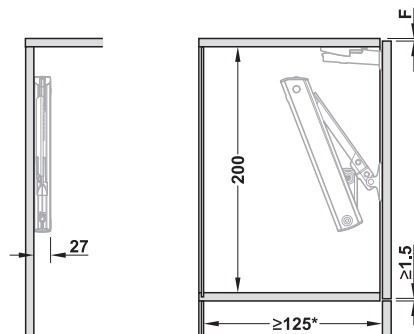

**Klepbeslag Blum Aventos HK-XS/HK-XS Tip-On**

Voor kleinere, eendelige kleppen van hout of met aluminium kader

→ beslageenheid

5

Klepbeslag Blum

- > Materiaal: staal, kunststof
- > Oppervlak: vernikkeld
- > Openingshoek: 105°
- > Voor klephoogte: 240–600 mm
- > Instelmogelijkheid: vastzetvermogen
- > Gereedschapsloze montage van het beslag op voorgemonteerde bevestigingshoeken

**Benodigde ruimte voor HK-XS en HK-XS Tip-On**

F = minimum voeg boven, afhankelijk van ingezette scharnier

\* min. 200 mm met zichtbare kastophanger

- > voor zacht sluiten met Clip Top Blumotion 110° scharnieren combineerbaar
- > greeploos openen in combinatie met Tip-On druksnapper (korte versie) en Clip Top 110°/Clip Top 95° aluminium kaderscharnier zonder zelfsluitmechanisme
- > symmetrisch beslagelement

**Opmerking**

**Berekening voor de maten van het beslagelement**

prestatiefactor LF = corpushoogte (mm) x frontgewicht incl. dubbel greepgewicht (kg)

Gegevens prestatiefactor gelden voor één beslag. Bij tweezijdige toepassing wordt de prestatiefactor verdubbeld.

**Opmerking**

Binnenwerkse diepte van 100 mm door verzetten van het beslagelement mogelijk.

Vermogensfactor LF	Model	Artikelnr.
<b>Toepassing met greep</b>		
200–1000	20K1101	372.95.701
500–1500	20K1301	372.95.702
800–1800	20K1501	372.95.703
<b>Toepassing zonder greep</b>		
180–800	20K1101T	372.95.711
500–1200	20K1301T	372.95.712
800–1600	20K1501T	372.95.713