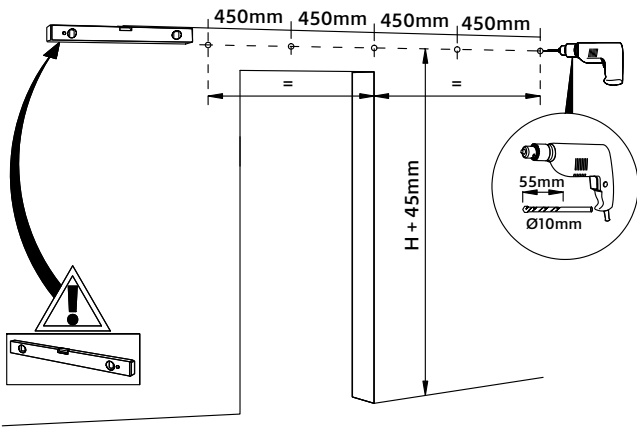

Benodigheden
Tools
Benötigte Werkzeuge
Outils

Inhoud van de verpakking - Package content - Inhalt der verpackung
Le contenu des emballages

 1x	 S6 2x	 ST4.2x25 2x
 8x25 4x	 M6x35 4x	 2x
 2x	 1x	 2x
 5x	 2x	
 1x	 S10 5x	 8x90 5x

De maatvoering is een advies en kan in de realiteit eventueel afwijken

Die genannten Dimensionen sind ein Ratschlag und können in der Realität abweichen

The dimensions are an advice and may deviate in reality

Les dimensions sont un conseil et peuvent dévier de la réalité

1A Montage op muur van steen/beton - Wand aus Stein/beton
Stone/concrete wall - Mur à brique/béton

1B Montage op houten muur - Wand aus Holz
Wooden wall - Mur à bois