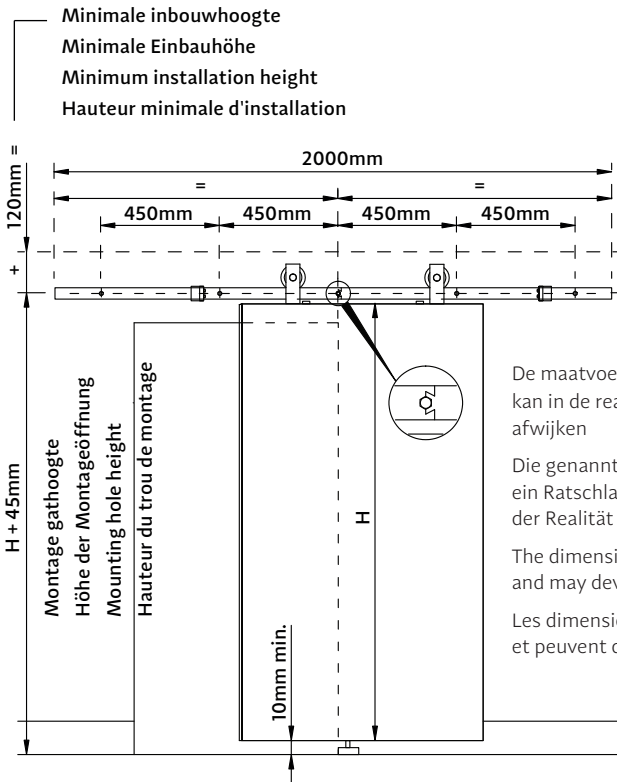

Benodigheden
Tools
Benötigte Werkzeuge
Outils

Inhoud van de verpakking - Package content - Inhalt der verpackung
Le contenu des emballages

 1x	 S6 2x	 ST4.2x25 2x
 8x25 4x	 M6x35 4x	 2x
 2x	 1x	 2x
 5x	 2x	
 1x	 S10 5x	 8x90 5x

De maatvoering is een advies en kan in de realiteit eventueel afwijken

Die genannten Dimensionen sind ein Ratschlag und können in der Realität abweichen

The dimensions are an advice and may deviate in reality

Les dimensions sont un conseil et peuvent dévier de la réalité

1A Montage op muur van steen/beton - Wand aus Stein/beton
Stone/concrete wall - Mur à brique/béton

1B Montage op houten muur - Wand aus Holz
Wooden wall - Mur à bois