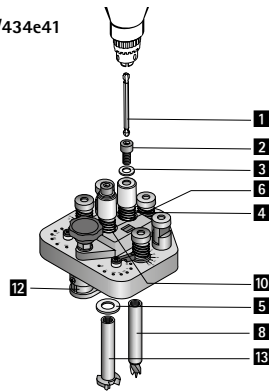

Toebehoren

<http://www.hettich.com/short/434e41>

Artikel	Bestelnr.	VE
Boorlichaam drevel	0 020 131	1 st.
1 Zeskantmeenemer	0 020 695	1 st.
2 Binnenzeskantschroef M8 x 16 DIN 912	0 020 689	1 st.
3 Onderlegplaatje 8,4 DIN 125 voor DrillJig scharnier en DrillJig VB	9 131 491	1 st.
4 Veer voor DrillJig scharnier en DrillJig VB	9 131 488	1 st.
5 Onderlegplaatje 12 x 18 x 0,5 DIN 988 voor DrillJig scharnier en DrillJig VB	9 131 492	1 st.
6 Huls DrillJig scharnier en DrillJig VB	9 131 487	1 st.
8 Boor ø 10 mm	0 020 687	1 st.
10 Onderlegplaatje 12 x 18 x 1,2 DIN 988 voor DrillJig VB	9 131 493	1 st.
12 Vastzetplaat DrillJig scharnier / VB	9 131 489	1 st.
13 Boor ø 18 mm voor plankverbinder VB 54 Toolex	0 020 168	1 st.
13 Boor ø 20 mm voor VB 35 / 35M, VB 36 / 36M, VB 135	0 020 686	1 st.
13 Boor ø 30 mm voor VB 18, VB 19, VB 20, VB 21	0 020 167	1 st.