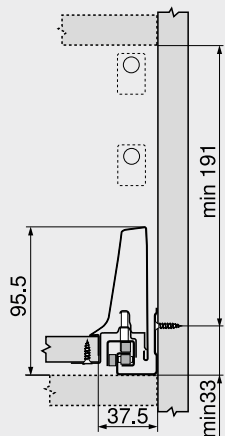

Flexibele relinghouder

- Kleur: zijde wit | terrazwart | RAL 9006 grijs (witaluminium)
- Materiaal: staal

Bestelinformatie

Omschrijving	Art. nr.
Flexibele relinghouder	ZRR.5200

Maatvoering

Nodige inbouwruimte

Vrij te plaatsen
Y = X - 4 mm
X Hoogte rugwand

Inbouwmaten – front – schroefmontage

Vrij te plaatsen
Z = X - 71 mm
X Hoogte rugwand
FA Frontopdek

Inbouwmaten – rugwand

Vrij te plaatsen
W = X - 103 mm
X Hoogte rugwand

Nodige inbouwruimte

Hoogte D – dubbele reling (rugwandhouder hoogte B)

Inbouwmaten – front – schroefmontage

Hoogte D – dubbele reling (rugwandhouder hoogte B)
FA Frontopdek

Inbouwmaten – rugwand

Hoogte D – dubbele reling (rugwandhouder hoogte B)