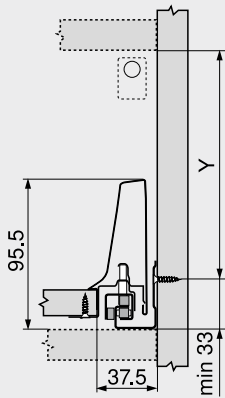

Flexibele relinghouder

- Kleur: zijde wit | terrazwart | RAL 9006 grijs (witaluminium)
- Materiaal: staal

Bestelinformatie

Omschrijving	Art. nr.
Flexibele relinghouder	ZRR.5200

Maatvoering

Nodige inbouwruimte

Vrij te plaatsen
Y = X - 4 mm
X Hoogte rugwand

Inbouwmaten – front – schroefmontage

Vrij te plaatsen
Z = X - 71 mm
X Hoogte rugwand
FA Frontopdek

Inbouwmaten – rugwand

Vrij te plaatsen
W = X - 103 mm
X Hoogte rugwand

Nodige inbouwruimte

Hoogte D – dubbele reling (rugwandhouder hoogte B)

Inbouwmaten – front – schroefmontage

Hoogte D – dubbele reling (rugwandhouder hoogte B)
FA Frontopdek

Inbouwmaten – rugwand

Hoogte D – dubbele reling (rugwandhouder hoogte B)