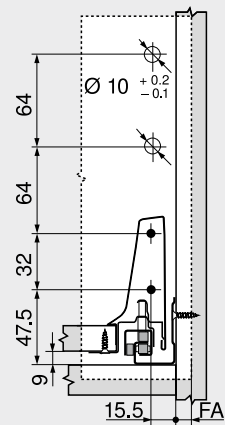

Flexibele relinghouder

- Kleur: zijde wit | terrazwart | RAL 9006 grijs (witaluminium)
- Materiaal: staal

Bestelinformatie

Omschrijving	Art. nr.
Flexibele relinghouder	ZRR.5200

Maatvoering

Nodige inbouwruimte

Vrij te plaatsen
Y = X - 4 mm
X Hoogte rugwand

Inbouwmaten – front – schroefmontage

Vrij te plaatsen
Z = X - 71 mm
X Hoogte rugwand
FA Frontopdek

Inbouwmaten – rugwand

Vrij te plaatsen
W = X - 103 mm
X Hoogte rugwand

Nodige inbouwruimte

Hoogte D – dubbele reling (rugwandhouder hoogte B)

Inbouwmaten – front – schroefmontage

Hoogte D – dubbele reling (rugwandhouder hoogte B)
FA Frontopdek

Inbouwmaten – rugwand

Hoogte D – dubbele reling (rugwandhouder hoogte B)