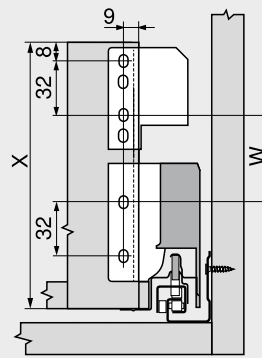

Flexibele relinghouder

- Kleur: zijde wit | terrazwart | RAL 9006 grijs (witaluminium)
- Materiaal: staal

Bestelinformatie

Omschrijving	Art. nr.
Flexibele relinghouder	ZRR.5200

Maatvoering

Nodige inbouwruimte

Vrij te plaatsen
Y = X - 4 mm
X Hoogte rugwand

Inbouwmaten – front – schroefmontage

Vrij te plaatsen
Z = X - 71 mm
X Hoogte rugwand
FA Frontopdek

Inbouwmaten – rugwand

Vrij te plaatsen
W = X - 103 mm
X Hoogte rugwand

Nodige inbouwruimte

Hoogte D – dubbele reling (rugwandhouder hoogte B)

Inbouwmaten – front – schroefmontage

Hoogte D – dubbele reling (rugwandhouder hoogte B)
FA Frontopdek

Inbouwmaten – rugwand

Hoogte D – dubbele reling (rugwandhouder hoogte B)