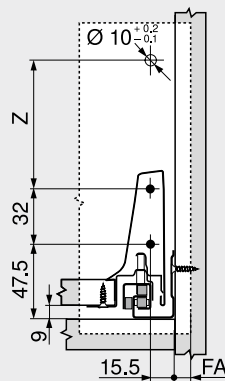

Flexibele relinghouder

- Kleur: zijde wit | terrazwart | RAL 9006 grijs (witaluminium)
- Materiaal: staal

Bestelinformatie

Omschrijving	Art. nr.
Flexibele relinghouder	ZRR.5200

Maatvoering

Nodige inbouwruimte

Vrij te plaatsen
Y = X - 4 mm
X Hoogte rugwand

Inbouwmaten – front – schroefmontage

Vrij te plaatsen
Z = X - 71 mm
X Hoogte rugwand
FA Frontopdek

Inbouwmaten – rugwand

Vrij te plaatsen
W = X - 103 mm
X Hoogte rugwand

Nodige inbouwruimte

Hoogte D – dubbele reling (rugwandhouder hoogte B)

Inbouwmaten – front – schroefmontage

Hoogte D – dubbele reling (rugwandhouder hoogte B)
FA Frontopdek

Inbouwmaten – rugwand

Hoogte D – dubbele reling (rugwandhouder hoogte B)