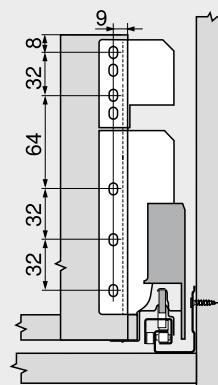

Vrij te plaatsen
Y = X - 4 mm
X Hoogte rugwand

Inbouwmaten – front – schroefmontage

Vrij te plaatsen
Z = X - 71 mm
X Hoogte rugwand
FA Frontopdek

Inbouwmaten – rugwand

Vrij te plaatsen
W = X - 103 mm
X Hoogte rugwand

Nodige inbouwruimte

Hoogte D – dubbele reling (rugwandhouder hoogte B)

Inbouwmaten – front – schroefmontage

Hoogte D – dubbele reling (rugwandhouder hoogte B)
FA Frontopdek

Inbouwmaten – rugwand

Hoogte D – dubbele reling (rugwandhouder hoogte B)