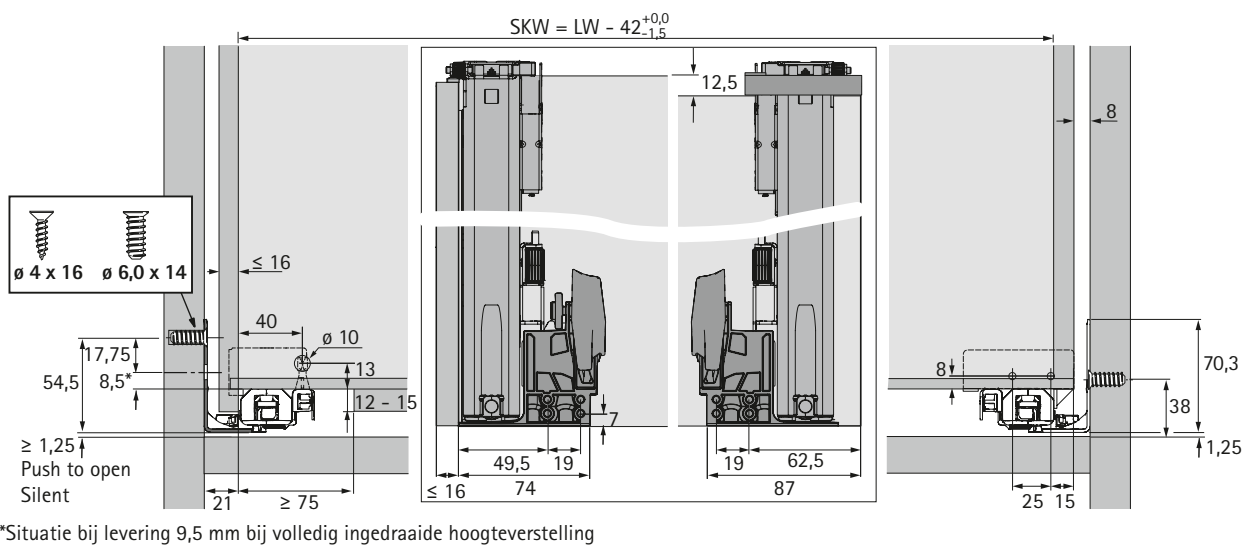

## Planningsmaten

NL	SKL	KT	b1	NL	SKL	KT	b1
250	240	253	128	480	470	483	224
270	260	273	128	500	490	503	224
300	290	303	160	520	510	523	256
320	310	323	192	550	540	553	256
350	340	353	192	580	570	583	256
380	370	383	192	600	590	603	256
400	390	403	192	650	640	653	288
420	410	423	192	700	690	703	288
450	440	453	192	750	740	753	288