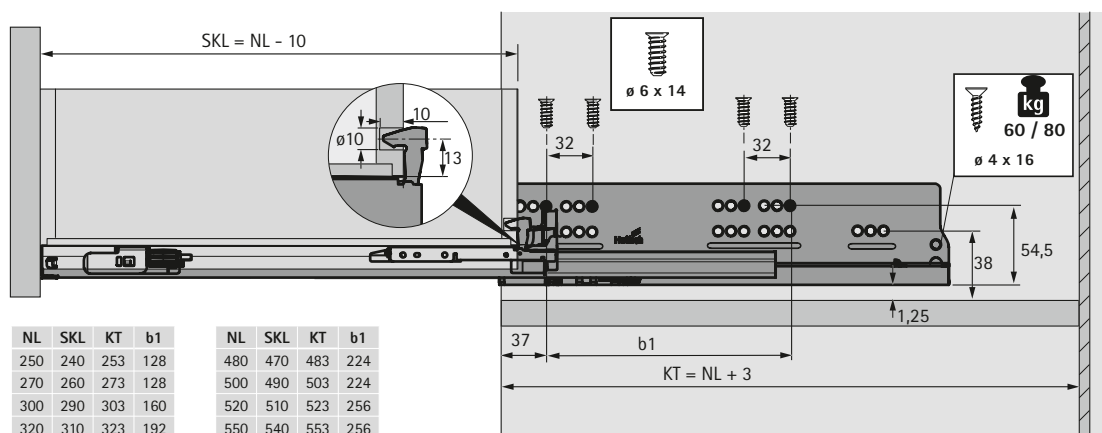

# Uittrekbare ladegeleiders voor houten schuifladen

- ▶ Volledig uittrekbare ladegeleider Actro 5D met Silent System
- ▶ Belastbaarheid 60 kg

## Planningsmaten

NL	SKL	KT	b1	NL	SKL	KT	b1
250	240	253	128	480	470	483	224
270	260	273	128	500	490	503	224
300	290	303	160	520	510	523	256
320	310	323	192	550	540	553	256
350	340	353	192	580	570	583	256
380	370	383	192	600	590	603	256
400	390	403	192	650	640	653	288
420	410	423	192	700	690	703	288
450	440	453	192	750	740	753	288