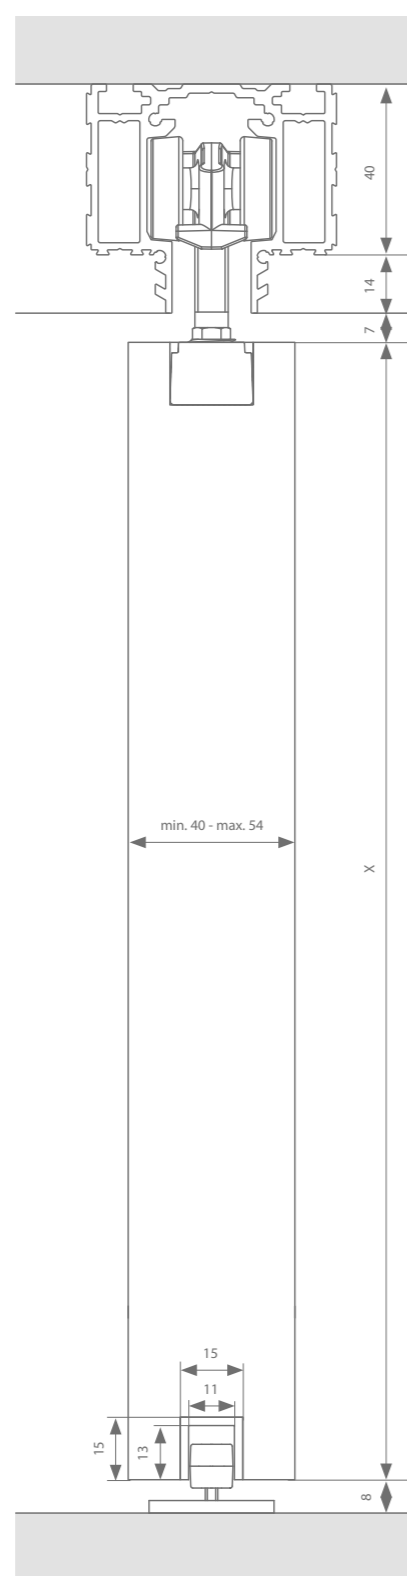

Technische tekening

Manual- of auto-fix

Profielen

	ESSI-module (incl.)	Max. deurbreedte	Lengte	Artikelnummer F1	Artikelnummer RAL 9005
Loopprofiel	1 stuk	1000 mm	2000 mm	22517112	22517212
	2 stuks	1500 mm	3000 mm	22517113	22517213
	2 stuks	2000 mm	4000 mm	22517114	22517214
	2 stuks	3000 mm	6000 mm	22517116	22517216
Ondergeleidingsprofiel (optie)	1000 mm	1000 mm	1000 mm	22516101	22516101
	2000 mm	2000 mm	2000 mm	22516102	22516102
	3000 mm	3000 mm	3000 mm	22516103	22516103
	6000 mm	6000 mm	6000 mm	22516106	22516106

Garnituurkeuze

	Min. deurbreedte	Standard-stop	Slowstop	Slowstop small	Artikelnummer F1	Artikelnummer 9005
Manual-fix	560 mm	x 2			22513003	
	780 mm	x 1	x 1		22512403	22512413
	1030 mm		x 2		22513004	22513014
	980 mm			x 1	22199812	
Auto-fix	560 mm	x 2			22513005	
	780 mm	x 1	x 1		22512404	22512414
	1030 mm		x 2		22513006	22513016
	980 mm			x 1	22199813	

Zie p.57-58 voor alle onderdelen.