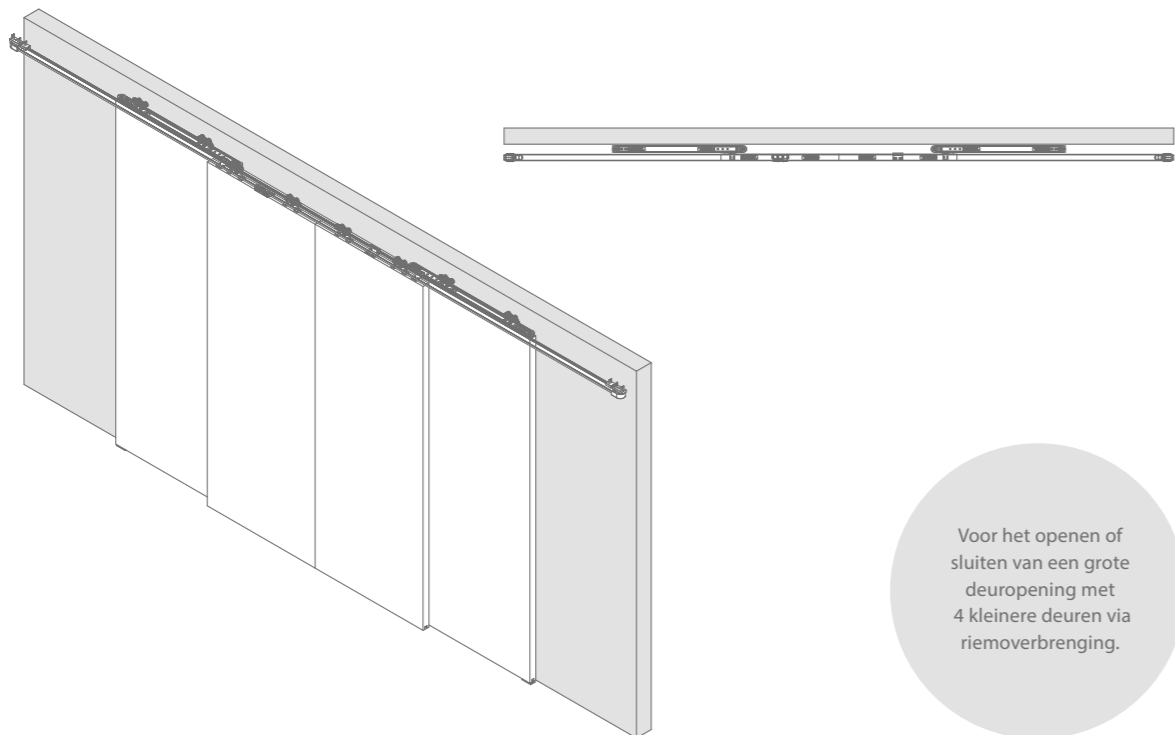

Zie p.57-58 voor alle onderdelen.

Technische tekeningen

perspectief open

bovenaanzicht open

perspectief gesloten

bovenaanzicht gesloten

Voor het openen of sluiten van een grote deuropening met 4 kleinere deuren via riemoverbrenging.

Benodigdheden

	Max. deurbreedte	Lengte	Artikelnummer F1	Artikelnummer RAL 9005
Loopprofiel	334 mm	2000 mm	22514012	22514112
	500 mm	3000 mm	22514013	22514113
	667 mm	4000 mm	22514014	22514114
	1000 mm	6000 mm	22514016	22514116
Telescopisch / Symmetrisch 4D-set			22099976	22099976
Getande riem		5000 mm	22099977	22099977
		10 000 mm	22099978	22099978
		20 000 mm	22099979	22099979
		50 000 mm	22099980	22099980