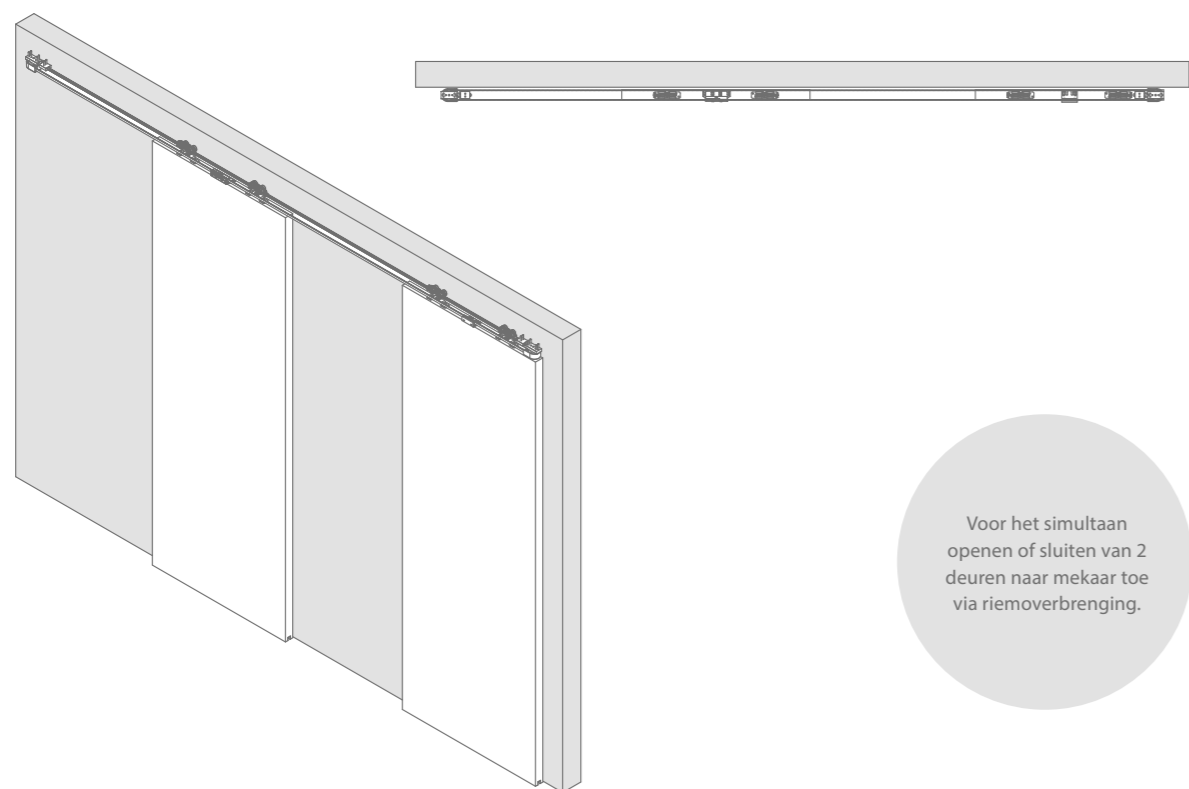

Technische tekeningen

perspectief open

bovenaanzicht open

perspectief gesloten

bovenaanzicht gesloten

Voor het simultaan
openen of sluiten van 2
deuren naar mekaar toe
via riemoverbrenging.

Benodigdheden

	Max. deurbreedte	Lengte	Artikelnummer
Looppofiel	500 mm	2000 mm	22514012
	750 mm	3000 mm	22514013
	1000 mm	4000 mm	22514014
	1250 mm	6000 mm	22514016
Muurbevestiging:			
Beugel	20 stuks		22512101
+			
Bout & moer	20 stuks		22512103
Muurbevestiging:	500 mm	2000 mm	22512004
	750 mm	3000 mm	22512001
	1000 mm	4000 mm	22512002
	1250 mm	6000 mm	22512003
Profiel			
Symmetrisch / Simultaan 2D-set			22099973
Getande riem		5000 mm	22099977
		10 000 mm	22099978
		20 000 mm	22099979
		50 000 mm	22099980

Berekenen riemlengte

Bij proslide symmetrisch twee deuren is er 1 riemlengte nodig

Riemplengte = ((4 x deurbreedte A) + (4 x deurbreedte B)) - 210 mm

Opties

	Max. deurbreedte	Lengte	Artikelnummer
Profiel deurdikte voor afdekprofiel	500 mm	2000 mm	22519112
	750 mm	3000 mm	22519113
	1000 mm	4000 mm	22519114
	1250 mm	6000 mm	22519116
Afdekprofiel	500 mm	2000 mm	22520112
	750 mm	3000 mm	22520113
	1000 mm	4000 mm	22520114
	1250 mm	6000 mm	22520116
+ set afsluitstukken			22512712
Ondergeleidingsprofiel	1000 mm	1000 mm	(2 x) 22516101
	2000 mm	2000 mm	(2 x) 22516102
	3000 mm	3000 mm	(2 x) 22516103
	6000 mm	6000 mm	(2 x) 22516106
ESSI-module		50 mm	(2 x) 22599990

Benodigdheden

	Max. deurbreedte	Lengte	Artikelnummer F1	Artikelnummer RAL 9005
Loopprofiel	334 mm	2000 mm	22514012	22514112
	500 mm	3000 mm	22514013	22514113
	667 mm	4000 mm	22514014	22514114
	1000 mm	6000 mm	22514016	22514116
Telescopisch / Symmetrisch 4D-set			22099976	22099976
Getande riem		5000 mm	22099977	22099977
		10 000 mm	22099978	22099978
		20 000 mm	22099979	22099979
		50 000 mm	22099980	22099980