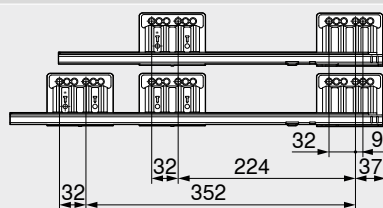

Corpusprofiel 453 – 70 kg

Nominale lengte NL (mm)

450 | 500 | 550

600

Boormaten – ladebodem

NL (mm)	X (mm)
300	128
350 | 400 | 450 | 500 |	256
550 | 600	

Voorboren bij gebruik van een tellerkopschroef mogelijk
NL Nominale lengte

Corpusbinnendiepte LT min. = nominale lengte NL + 3 mm

Zie ook

Overzicht – MERIVOBX

257 CABLOXX

Bevestigingssysteem voor dunne fronten – EXPANDO T

584 Toebehoren

Verwerkingsaanbeveling en garantie-uitsluiting – EXPANDO T

585 Overzicht – verwerking

Overzicht – SERVO-DRIVE voor LEGRABOX | MERIVOBX | TANDEMBOX

359

Overzicht – TIP-ON BLUMOTION voor MERIVOBX

297

Overzicht – AMBIA-LINE voor LEGRABOX | MERIVOBX

529

582 Montage, demontage en instelling

291

295 Bevestiging van de corpusprofielen

591 Short-URL

698 www.blum.com/a355