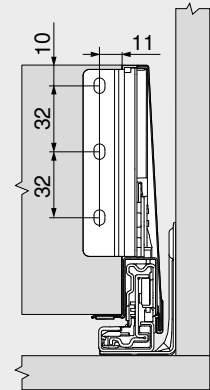

Inbouwmaten – rugwand