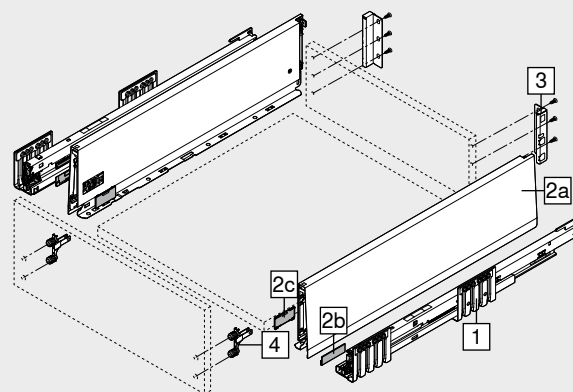

Toebehoren

–	Spaanplaatschroef			Art. nr.
	Ø (mm)	Lengte (mm)		
	3.5	15	1	609.1500
	3.5	17	2	609.1700

1. ¹ Voor de verbinding van corpusprofiel met corpus
   ² Voor frontbevestiging

–	Bevestigingsschroef (tellerkopschroef)			Art. nr.
	Ø (mm)	Lengte (mm)		
	3.5	15	1+2	61R.1500

Voor een optimaal verwerkingsresultaat raden we bij de houten rugwand en de ladezijwand het gebruik van tellerkopschroeven aan

1. ¹ Voor het verbinden van de rugwandhouder met een houten rugwand en ladezijkant met de ladebodem
   ² Max. hoogte schroefkop: 2 mm

–	Systeemschroeven			Art. nr.
	Ø (mm)	Lengte (mm)		
	6	14.5	1	661.1450.HG

1. ¹ Voor de verbinding van corpusprofiel met corpus