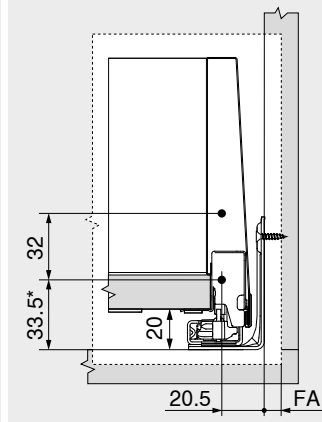

Inbouwmaten – front – schroefmontage

1. FA Frontopdek
   * +1 mm bij voorboren van voormontage geleiders