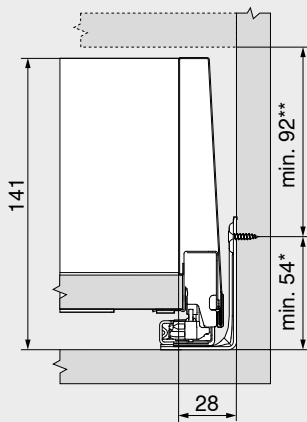

Lade – K

Webcode

DQJ1YM

Maatvoering

Nodige inbouwruimte

1. +1 mm bij voorboren van voormontage geleiders
   ** Incl. 2 mm neigingsinstelling