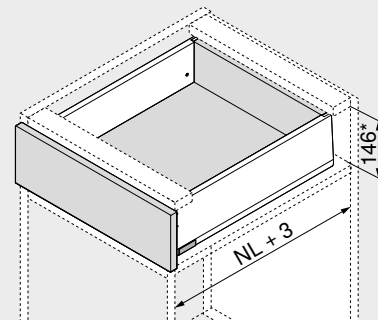

## Nodige inbouwruimte

NL Nominale lengte  
\* Incl. 2 mm neigingsinstelling

## Bestelinformatie

1	Corpusprofielen links/rechts	
	Uitvoering	BLUMOTION
Nominale lengte NL (mm)	Dynamische belastbaarheid (kg)	
	40	70
300	450.3001B	
350	450.3501B	
400	450.4001B	
450	450.4501B	453.4501B
500	450.5001B	453.5001B
550	450.5501B	453.5501B
600	450.6001B	453.6001B