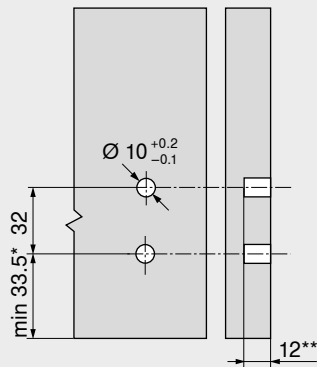

Boormaten – front – INSERTA | EXPANDO T montage

1. +1 mm bij voorboren van voormontage geleiders
   ** Min. 6 mm voor EXPANDO T