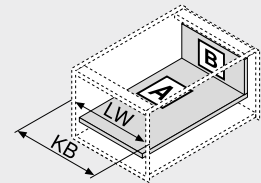

## Nominale lengte NL (mm)

300 | 350

400 | 450 | 500 | 550 |

600

## Snijmaten – 16 mm spaanplaat

Mat	Materialen	Nominale lengte (NL)
B	Houten rugwand	121 mm
A	Houten rugwand	NL – 26 mm
A	Stalen rugwand	NL – 22 mm

LW – 51 mm

- KB Corpusbreedte  
 LW Corpusbinnenbreedte  
 NL Nominale lengte