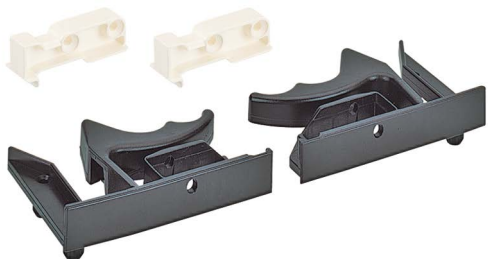

Uittrekbare ladegeleiders voor houten schuifladen

- ▶ Volledig uittrekbare ladegeleider Quadro V6 met Push to open
- ▶ Belastbaarheid 30 kg

Snapper voor legplanken/houten schuifladen met vlakke bodem (Quadro 25 en Quadro V6)

- ▶ Voor de veilige, gereedschaploze verbinding van Quadro-ladegeleider en legplank/houten schuiflade met vlakke bodem incl. opsteekhouder
- ▶ Voor 16 - 19 mm dikke legplanken
- ▶ Kunststof zwart/wit

Bestelnr.	VE
0 075 808	1/5 set