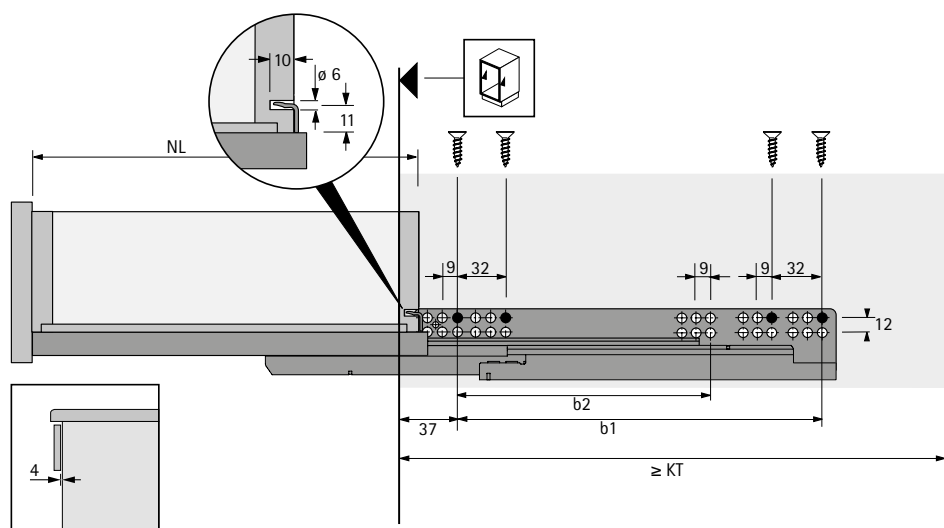

Planningsmaten

- Technische informatie, zie pagina's 1584 - 1588
- Toebehoren, zie pagina's 1583, 1636 - 1641