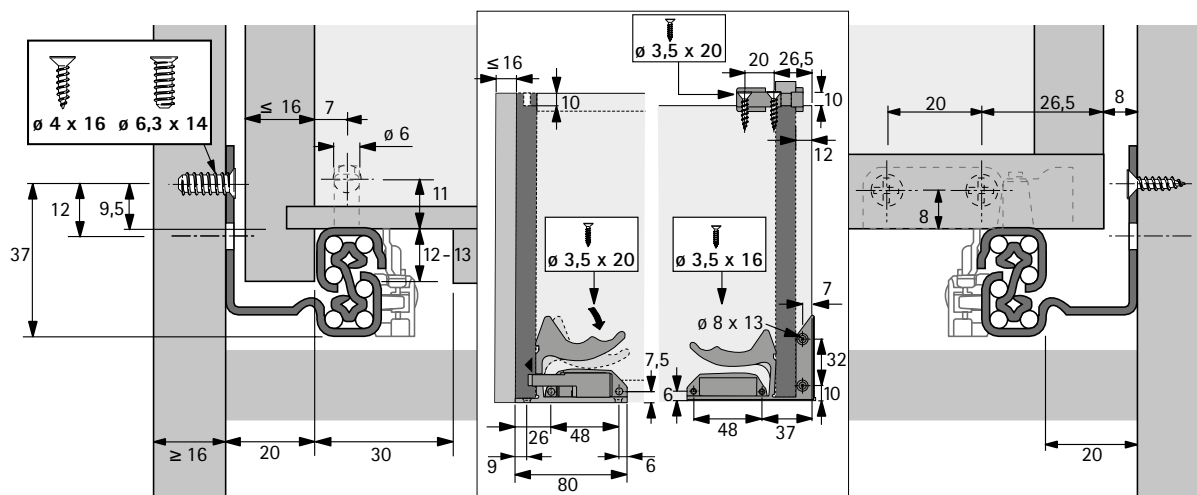

Planningsmaten