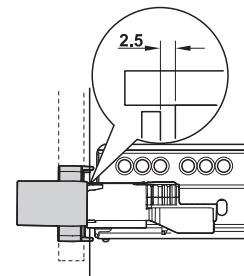

Frontvoegmal Tip-On Blumotion

- > Toepassing: voor vereenvoudigde diepteverstelling van ladegeleiders met Tip-On Blumotion
- > Te gebruiken met: ladesysteem Blum Legrabox pure/free, ladegeleider Blum Movento
- > Materiaal: kunststof
- > Kleur: oranje

	Artikelnr.
Frontvoegmal Tip-On Blumotion	550.60.015

Verpakking: 1 stuk

9