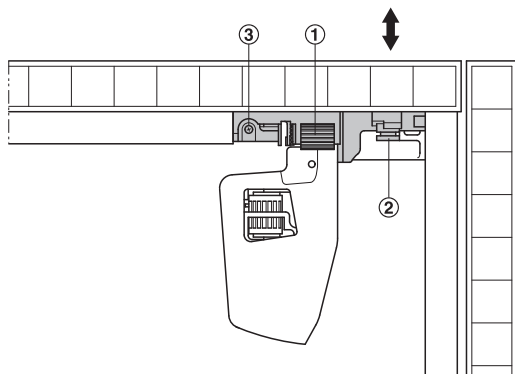

## Diepteverstelling Movento

### Montage

- ① verstelwiel
- ② aanslagbuffer voor openingsstelsel Servo-Drive
- ③ klemschroef

- > Toepassing: voor stomp inliggende ladefronten en binnenladen, voor gereedschapsloze frontverstelling in de diepte
- > Uitvoering: met aanslagbuffer voor openingsstelsel Servo-Drive
- > Materiaal: kunststof
- > Kleur: stofgrijs
- > Instelmogelijkheid:  $\pm 2$  mm
- > Montage: om op de koppeling te plaatsen, bevestiging met schroef

	Artikelnr.
diepteverstelling	433.24.970

Verpakking: 1 of 40 paar

### Bestelinformatie

Wanneer de ladegeleider Movento met het openingsstelsel Servo-Drive wordt gecombineerd, moet bij inliggende ladefronten absoluut de diepteverstelling Movento gebruikt worden.