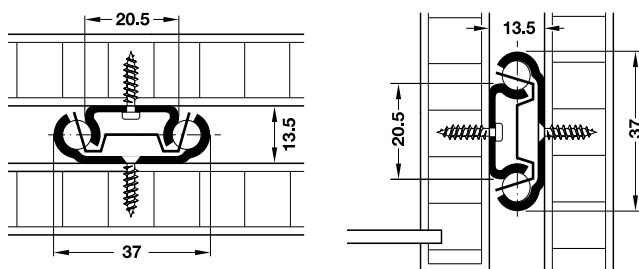

**Plank en ladegeleider, enkelvoudig uittrekbaar**

draagvermogen tot 60 kg

- > Uitvoering: door speciaal gevormde geleideprofielen zeer geringe daling en verlies aan draagvermogen bij opliggende montage, met aanslag
- > Materiaal: Steel
- > Oppervlak: Galvanized
- > Afmetingen: max. ladebreedte = binnenwerkse corpusbreedte – 27 mm
- > Montage: op de plank en lade, opliggend of aan de zijkant

**Montage**

Opliggende montage draagvermogen tot 20 kg  
Zijmontage draagvermogen tot 60 kg

**Opmerking**

Bij opbouwmontage wordt het draagvermogen gereduceerd tot 30%.

**Boorpatroon**

Inbouw-lengte L mm	Uittreklengte AL mm	Draagvermogen kg	Artikelnr.
300	205	60	422.61.307
400	289	42	422.61.340
500	373	42	422.61.350
600	457	43	422.61.361
700	541	43	422.61.370

Verpakking: 1 paar

**Bestelinformatie**

Andere lengtes op aanvraag leverbaar.

**Plank en ladegeleider, enkelvoudig uittrekbaar**

draagvermogen tot 70 kg

- > Uitvoering: door speciaal gevormde geleideprofielen zeer geringe daling en verlies aan draagvermogen bij opliggende montage, met aanslag
- > Materiaal: staal
- > Oppervlak: verzinkt
- > Afmetingen: max. ladebreedte = binnenwerkse corpusbreedte – 43 mm
- > Montage: aan plank en lade, opliggend of aan zijkant

**Montage**

Opliggende montage draagvermogen tot 40 kg

Zijmontage draagvermogen tot 70 kg

**Boorpatroon**

Inbouw-lengte L mm	Uittreklengte AL mm	Artikelnr.
350	224	422.60.337

Verpakking: 1 paar

9

Kogelgeleiders