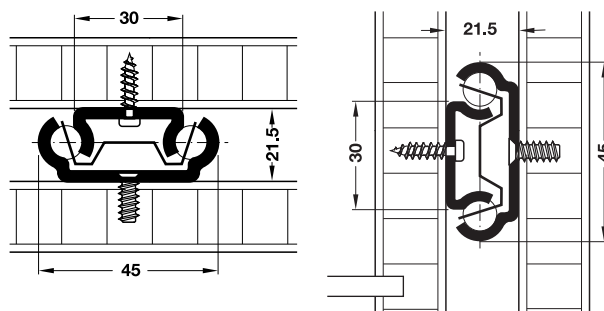

**Plank en ladegeleider, enkelvoudig uittrekbaar**

draagvermogen tot 60 kg

- > Uitvoering: door speciaal gevormde geleideprofielen zeer geringe daling en verlies aan draagvermogen bij opliggende montage, met aanslag
- > Materiaal: Steel
- > Oppervlak: Galvanized
- > Afmetingen: max. ladebreedte = binnenwerkse corpusbreedte – 27 mm
- > Montage: op de plank en lade, opliggend of aan de zijkant

**Montage**

Opliggende montage draagvermogen tot 20 kg  
Zijmontage draagvermogen tot 60 kg

**Opmerking**

Bij opbouwmontage wordt het draagvermogen gereduceerd tot 30%.

**Boorpatroon**

Inbouw-lengte L mm	Uittreklengte AL mm	Draagvermogen kg	Artikelnr.
300	205	60	422.61.307
400	289	42	422.61.340
500	373	42	422.61.350
600	457	43	422.61.361
700	541	43	422.61.370

Verpakking: 1 paar

**Bestelinformatie**

Andere lengtes op aanvraag leverbaar.

**Plank en ladegeleider, enkelvoudig uittrekbaar**

draagvermogen tot 70 kg

- > Uitvoering: door speciaal gevormde geleideprofielen zeer geringe daling en verlies aan draagvermogen bij opliggende montage, met aanslag
- > Materiaal: staal
- > Oppervlak: verzinkt
- > Afmetingen: max. ladebreedte = binnenwerkse corpusbreedte – 43 mm
- > Montage: aan plank en lade, opliggend of aan zijkant

**Montage**

Opliggende montage draagvermogen tot 40 kg

Zijmontage draagvermogen tot 70 kg

**Boorpatroon**

Inbouw-lengte L mm	Uittreklengte AL mm	Artikelnr.
350	224	422.60.337

Verpakking: 1 paar

9

Kogelgeleiders