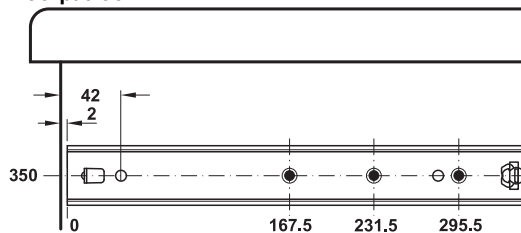

Boorpatroon

Inbouw-lengte L mm	Uittreklengte AL mm	Artikelnr.
350	224	422.60.337

Verpakking: 1 paar

9

Kogelgeleiders