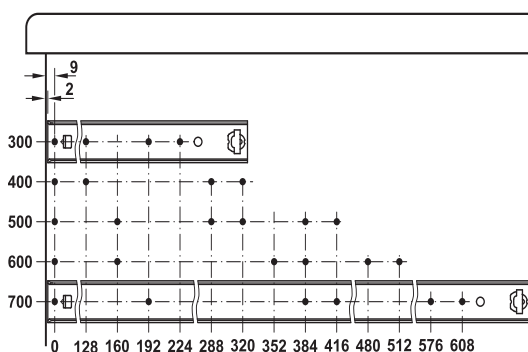

**Plank en ladegeleider, enkelvoudig uittrekbaar**

draagvermogen tot 60 kg

- > Uitvoering: door speciaal gevormde geleideprofielen zeer geringe daling en verlies aan draagvermogen bij opliggende montage, met aanslag
- > Materiaal: Steel
- > Oppervlak: Galvanized
- > Afmetingen: max. ladebreedte = binnenwerkse corpusbreedte – 27 mm
- > Montage: op de plank en lade, opliggend of aan de zijkant

**Montage**

Opliggende montage draagvermogen tot 20 kg  
Zijmontage draagvermogen tot 60 kg

**Opmerking**

Bij opbouwmontage wordt het draagvermogen gereduceerd tot 30%.

**Boorpatroon**

Inbouw-lengte L mm	Uittreklengte AL mm	Draagvermogen kg	Artikelnr.
300	205	60	422.61.307
400	289	42	422.61.340
500	373	42	422.61.350
600	457	43	422.61.361
700	541	43	422.61.370

Verpakking: 1 paar

**Bestelinformatie**

Andere lengtes op aanvraag leverbaar.

**Plank en ladegeleider, enkelvoudig uittrekbaar**

draagvermogen tot 70 kg

- > Uitvoering: door speciaal gevormde geleideprofielen zeer geringe daling en verlies aan draagvermogen bij opliggende montage, met aanslag
- > Materiaal: staal
- > Oppervlak: verzinkt
- > Afmetingen: max. ladebreedte = binnenwerkse corpusbreedte – 43 mm
- > Montage: aan plank en lade, opliggend of aan zijkant