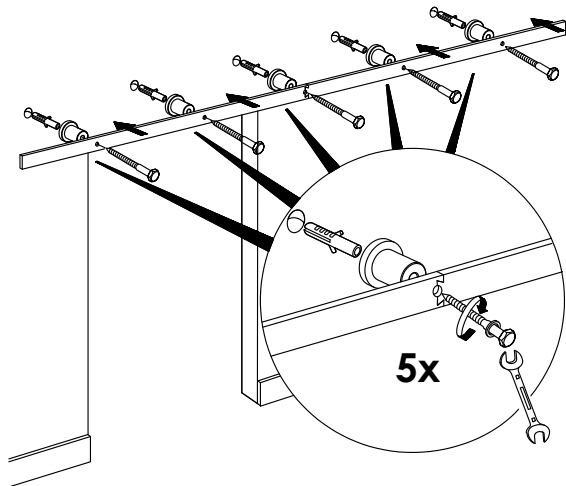

Inhoud van de verpakking - Package content - Inhalt der verpackung
Le contenu des emballages

Deurdikte 35-50mm - Türensärke 35-50mm
Doorthickness 35-50mm - Épaisseur de la porte 35-50mm

1A Montage op muur van steen/beton - Wand aus Stein/beton
Stone/concrete wall - Mur à brique/béton

1B Montage op houten muur - Wand aus Holz
Wooden wall - Mur à bois

2A Montage op muur van steen/beton - Wand aus Stein/beton
Stone/concrete wall - Mur à brique/béton

2B Montage op houten muur - Wand aus Holz
Wooden wall - Mur à bois