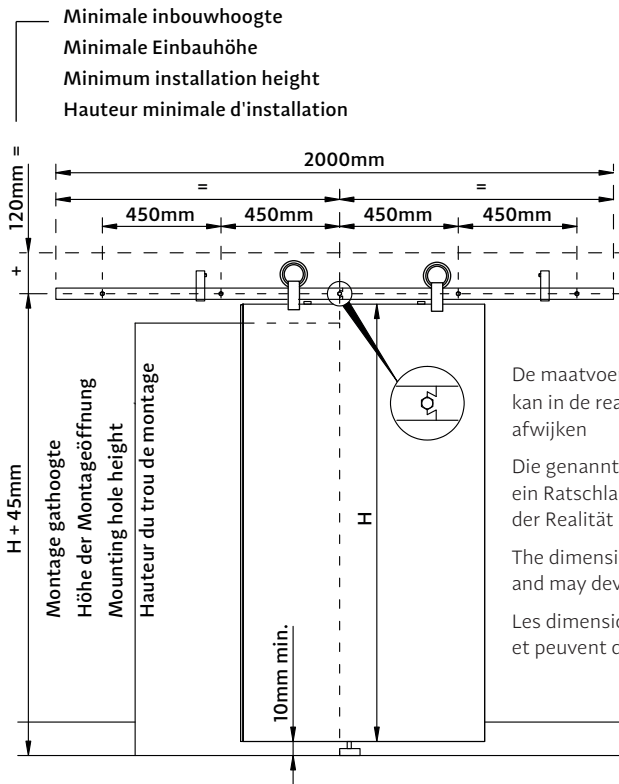

Inhoud van de verpakking - Package content - Inhalt der verpackung
Le contenu des emballages

Deurdikte 35-50mm - Türensärke 35-50mm
Doorthickness 35-50mm - Épaisseur de la porte 35-50mm

1A Montage op muur van steen/beton - Wand aus Stein/beton
Stone/concrete wall - Mur à brique/béton

1B Montage op houten muur - Wand aus Holz
Wooden wall - Mur à bois

2A Montage op muur van steen/beton - Wand aus Stein/beton
Stone/concrete wall - Mur à brique/béton

2B Montage op houten muur - Wand aus Holz
Wooden wall - Mur à bois