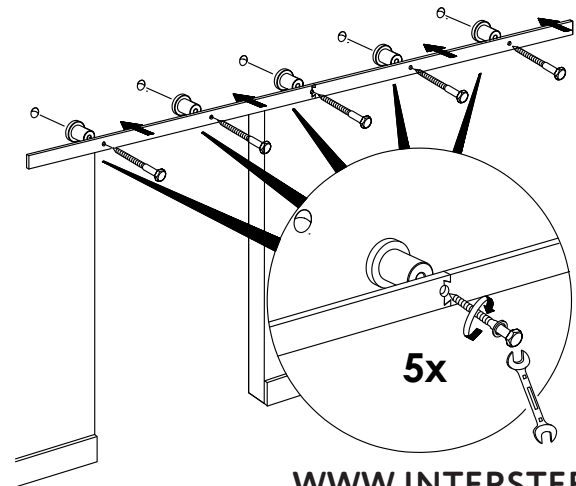

Inhoud van de verpakking - Package content - Inhalt der verpackung
Le contenu des emballages

Deurdikte 35-50mm - Türensärke 35-50mm
Doorthickness 35-50mm - Épaisseur de la porte 35-50mm

1A Montage op muur van steen/beton - Wand aus Stein/beton
Stone/concrete wall - Mur à brique/béton

1B Montage op houten muur - Wand aus Holz
Wooden wall - Mur à bois

2A Montage op muur van steen/beton - Wand aus Stein/beton
Stone/concrete wall - Mur à brique/béton

2B Montage op houten muur - Wand aus Holz
Wooden wall - Mur à bois