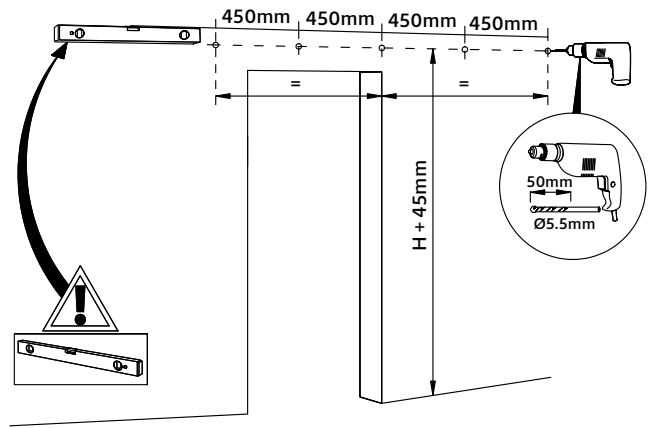

Inhoud van de verpakking - Package content - Inhalt der verpackung
Le contenu des emballages

Deurdikte 35-50mm - Türensärke 35-50mm
Doorthickness 35-50mm - Épaisseur de la porte 35-50mm

1A Montage op muur van steen/beton - Wand aus Stein/beton
Stone/concrete wall - Mur à brique/béton

1B Montage op houten muur - Wand aus Holz
Wooden wall - Mur à bois

2A Montage op muur van steen/beton - Wand aus Stein/beton
Stone/concrete wall - Mur à brique/béton

2B Montage op houten muur - Wand aus Holz
Wooden wall - Mur à bois