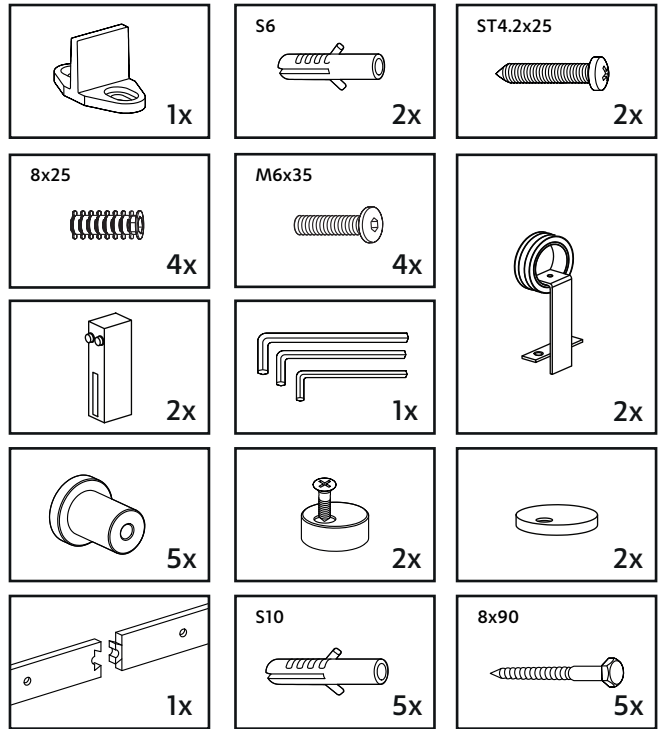

Inhoud van de verpakking - Package content - Inhalt der verpackung
Le contenu des emballages

Deurdikte 35-50mm - Türensärke 35-50mm
Doorthickness 35-50mm - Épaisseur de la porte 35-50mm

1A Montage op muur van steen/beton - Wand aus Stein/beton
Stone/concrete wall - Mur à brique/béton

1B Montage op houten muur - Wand aus Holz
Wooden wall - Mur à bois

2A Montage op muur van steen/beton - Wand aus Stein/beton
Stone/concrete wall - Mur à brique/béton

2B Montage op houten muur - Wand aus Holz
Wooden wall - Mur à bois

3

4

5

6

7

8