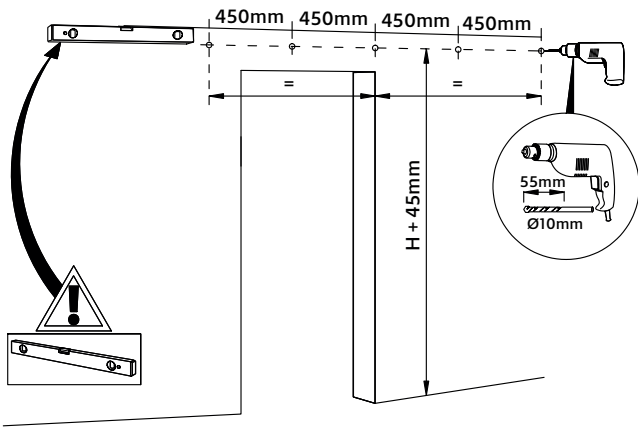

Inhoud van de verpakking - Package content - Inhalt der verpackung
Le contenu des emballages

Deurdikte 35-50mm - Türensärke 35-50mm
Doorthickness 35-50mm - Épaisseur de la porte 35-50mm

1A Montage op muur van steen/beton - Wand aus Stein/beton
Stone/concrete wall - Mur à brique/béton

1B Montage op houten muur - Wand aus Holz
Wooden wall - Mur à bois

2A Montage op muur van steen/beton - Wand aus Stein/beton
Stone/concrete wall - Mur à brique/béton

2B Montage op houten muur - Wand aus Holz
Wooden wall - Mur à bois