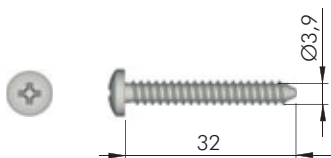

60203410YA

For condition C and D.