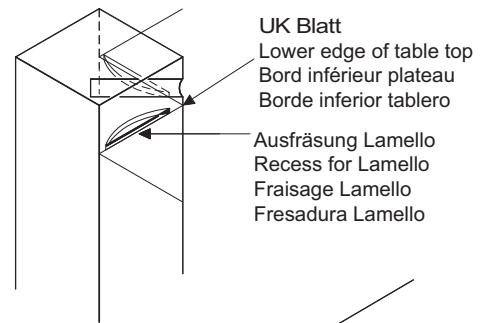

Tischbeinbefestigung flächenbündig
Table leg fixing, flush fitted
Fijación para pata de mesa enrasada
Fixation de pied de table affleurante

641.06.945

1 Set (4 Stück)	1 Set (4 pieces)	1 Juego (4 piezas)	1 jeu (4 pièces)
8 Befestigungsplatten	8 Mounting plates	8 Placas de fijación	8 plaques de fixation
4 Rampa Muffen M8/30	4 Rampa sleeves, M8/30	4 Manguitos roscados Rampa M8/30	4 manchons Rampa M8/30
4 Lochplatten	4 Perforated plates	4 Placas perforadas	4 plaques perforées
4 Schrauben M8/100	4 M8/100 Screws	4 Tornillos M8/100	4 vis M8/100

Schnitt A-A
Cross-section A-A
Coupe A-A
Sección A-A

Platte
Table top
Plateau
Placa

Blattdicke
Table top thickness
Épaisseur du plateau
Grosor del tablero

Schnitt B-B
Cross-section B-B
Coupe B-B
Sección B-B

Spannschraube
Tensioning screw
Vis de serrage
Tornillo tensor

HDE 12.01.2012 Maße in mm – Dimensions in mm – Medidas en mm - Dimensions en mm