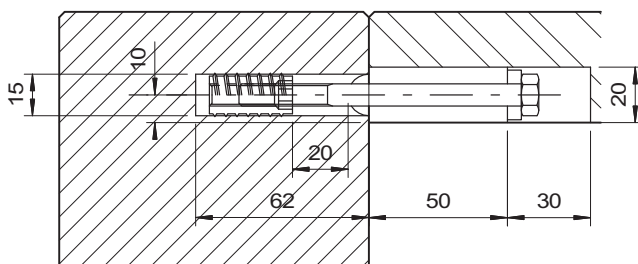

Tischbeinbefestigung flächenbündig
Table leg fixing, flush fitted
Fijación para pata de mesa enrasada
Fixation de pied de table affleurante

641.06.945

1 Set (4 Stück)	1 Set (4 pieces)	1 Juego (4 piezas)	1 jeu (4 pièces)
8 Befestigungsplatten	8 Mounting plates	8 Placas de fijación	8 plaques de fixation
4 Rampa Muffen M8/30	4 Rampa sleeves, M8/30	4 Manguitos roscados Rampa M8/30	4 manchons Rampa M8/30
4 Lochplatten	4 Perforated plates	4 Placas perforadas	4 plaques perforées
4 Schrauben M8/100	4 M8/100 Screws	4 Tornillos M8/100	4 vis M8/100

Schnitt A-A
Cross-section A-A
Coupe A-A
Sección A-A

Platte
Table top
Plateau
Placa

Blattdicke
Table top thickness
Épaisseur du plateau
Grosor del tablero

Schnitt B-B
Cross-section B-B
Coupe B-B
Sección B-B

Spannschraube
Tensioning screw
Vis de serrage
Tornillo tensor

HDE 12.01.2012 Maße in mm – Dimensions in mm – Medidas en mm - Dimensions en mm