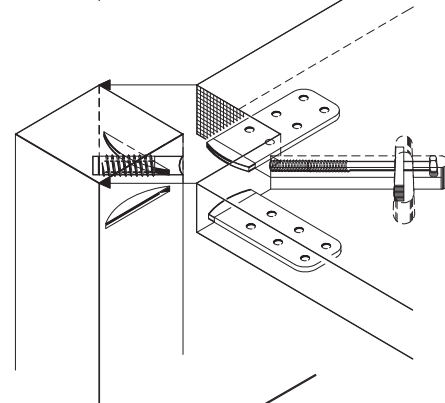

Tischbeinbefestigung flächenbündig
Table leg fixing, flush fitted
Fijación para pata de mesa enrasada
Fixation de pied de table affleurante

641.06.945

1 Set (4 Stück)	1 Set (4 pieces)	1 Juego (4 piezas)	1 jeu (4 pièces)
8 Befestigungsplatten	8 Mounting plates	8 Placas de fijación	8 plaques de fixation
4 Rampa Muffen M8/30	4 Rampa sleeves, M8/30	4 Manguitos roscados Rampa M8/30	4 manchons Rampa M8/30
4 Lochplatten	4 Perforated plates	4 Placas perforadas	4 plaques perforées
4 Schrauben M8/100	4 M8/100 Screws	4 Tornillos M8/100	4 vis M8/100

Schnitt A-A
Cross-section A-A
Coupe A-A
Sección A-A

Platte
Table top
Plateau
Placa

Blattdicke
Table top thickness
Épaisseur du plateau
Grosor del tablero

Schnitt B-B
Cross-section B-B
Coupe B-B
Sección B-B

Spannschraube
Tensioning screw
Vis de serrage
Tornillo tensor

HDE 12.01.2012 Maße in mm – Dimensions in mm – Medidas en mm - Dimensions en mm