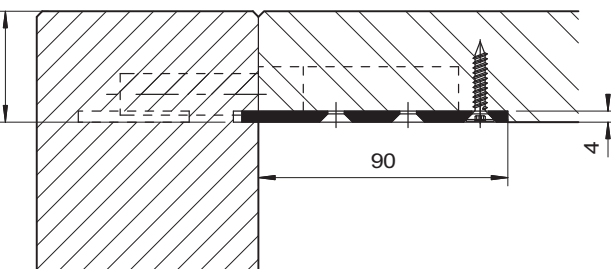

Tischbeinbefestigung flächenbündig
Table leg fixing, flush fitted
Fijación para pata de mesa enrasada
Fixation de pied de table affleurante

641.06.945

1 Set (4 Stück)	1 Set (4 pieces)	1 Juego (4 piezas)	1 jeu (4 pièces)
8 Befestigungsplatten	8 Mounting plates	8 Placas de fijación	8 plaques de fixation
4 Rampa Muffen M8/30	4 Rampa sleeves, M8/30	4 Manguitos roscados Rampa M8/30	4 manchons Rampa M8/30
4 Lochplatten	4 Perforated plates	4 Placas perforadas	4 plaques perforées
4 Schrauben M8/100	4 M8/100 Screws	4 Tornillos M8/100	4 vis M8/100

Schnitt A-A
Cross-section A-A
Coupe A-A
Sección A-A

Platte
Table top
Plateau
Placa

Blattdicke
Table top thickness
Épaisseur du plateau
Grosor del tablero

Schnitt B-B
Cross-section B-B
Coupe B-B
Sección B-B

Spannschraube
Tensioning screw
Vis de serrage
Tornillo tensor

HDE 12.01.2012 Maße in mm – Dimensions in mm – Medidas en mm - Dimensions en mm