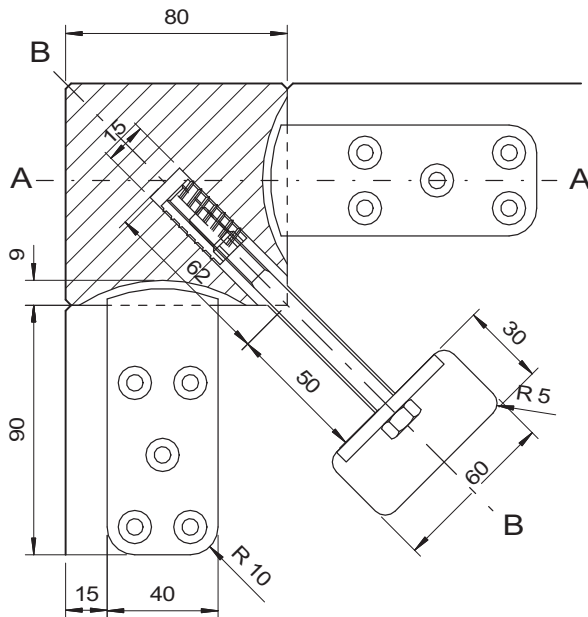

Tischbeinbefestigung flächenbündig
Table leg fixing, flush fitted
Fijación para pata de mesa enrasada
Fixation de pied de table affleurante

641.06.945

1 Set (4 Stück)	1 Set (4 pieces)	1 Juego (4 piezas)	1 jeu (4 pièces)
8 Befestigungsplatten	8 Mounting plates	8 Placas de fijación	8 plaques de fixation
4 Rampa Muffen M8/30	4 Rampa sleeves, M8/30	4 Manguitos roscados Rampa M8/30	4 manchons Rampa M8/30
4 Lochplatten	4 Perforated plates	4 Placas perforadas	4 plaques perforées
4 Schrauben M8/100	4 M8/100 Screws	4 Tornillos M8/100	4 vis M8/100

Schnitt A-A
Cross-section A-A
Coupe A-A
Sección A-A

Platte
Table top
Plateau
Placa

Blattdicke
Table top thickness
Épaisseur du plateau
Grosor del tablero

Schnitt B-B
Cross-section B-B
Coupe B-B
Sección B-B

Spannschraube
Tensioning screw
Vis de serrage
Tornillo tensor

HDE 12.01.2012 Maße in mm – Dimensions in mm – Medidas en mm - Dimensions en mm