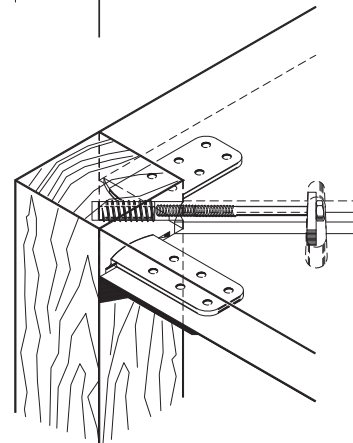

Tischbeinbefestigung flächenbündig
Table leg fixing, flush fitted
Fijación para pata de mesa enrasada
Fixation de pied de table affleurante

641.06.945

1 Set (4 Stück)	1 Set (4 pieces)	1 Juego (4 piezas)	1 jeu (4 pièces)
8 Befestigungsplatten	8 Mounting plates	8 Placas de fijación	8 plaques de fixation
4 Rampa Muffen M8/30	4 Rampa sleeves, M8/30	4 Manguitos roscados Rampa M8/30	4 manchons Rampa M8/30
4 Lochplatten	4 Perforated plates	4 Placas perforadas	4 plaques perforées
4 Schrauben M8/100	4 M8/100 Screws	4 Tornillos M8/100	4 vis M8/100

Schnitt A-A
Cross-section A-A
Coupe A-A
Sección A-A

Platte
Table top
Plateau
Placa

Blattdicke
Table top thickness
Épaisseur du plateau
Grosor del tablero

Schnitt B-B
Cross-section B-B
Coupe B-B
Sección B-B

Spannschraube
Tensioning screw
Vis de serrage
Tornillo tensor

HDE 12.01.2012 Maße in mm – Dimensions in mm – Medidas en mm - Dimensions en mm