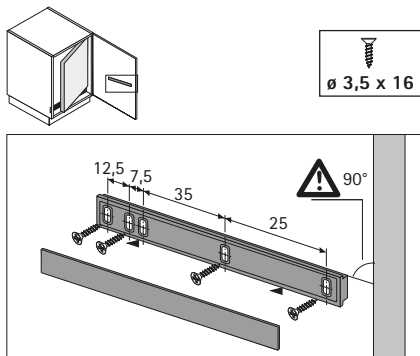

Speciaal scharnier

- Sleepbeslag voor koelkastkasten
- Voor draaideuren

- Te gebruiken voor inbouwkoelkasten
- Maakt het mogelijk om de meubel- en koelkastdeur tegelijk te openen
- Complete set inclusief geleidingsrail, adapter voor de koelkastdeur en afdekkappen
- Kunststof wit

Set bestaat uit:

- 1 geleidingsrail
- 1 afdekkap voor geleidingsrail
- 1 adapter voor koelkastdeur
- 1 afdekkap voor adapter voor koelkastdeur

Sleepbeslag voor koelkastkasten

Bestelnr.	VE
9 079 390	1 set

Montage

Montage

Aanslagvoorbeeld