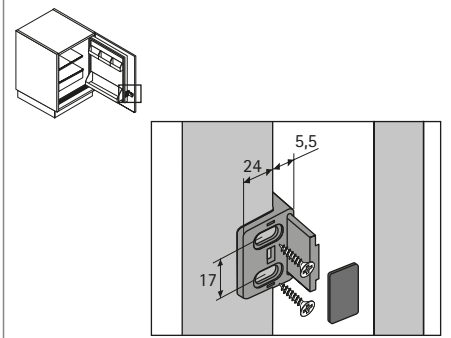

Speciaal scharnier

- Sleepbeslag voor koelkastkasten
- Voor draaideuren

- Te gebruiken voor inbouwkoelkasten
- Maakt het mogelijk om de meubel- en koelkastdeur tegelijk te openen
- Complete set inclusief geleidingsrail, adapter voor de koelkastdeur en afdekkappen
- Kunststof wit

Set bestaat uit:

- 1 geleidingsrail
- 1 afdekkap voor geleidingsrail
- 1 adapter voor koelkastdeur
- 1 afdekkap voor adapter voor koelkastdeur

Sleepbeslag voor koelkastkasten

Bestelnr.	VE
9 079 390	1 set

Montage

Montage

Aanslagvoorbeeld