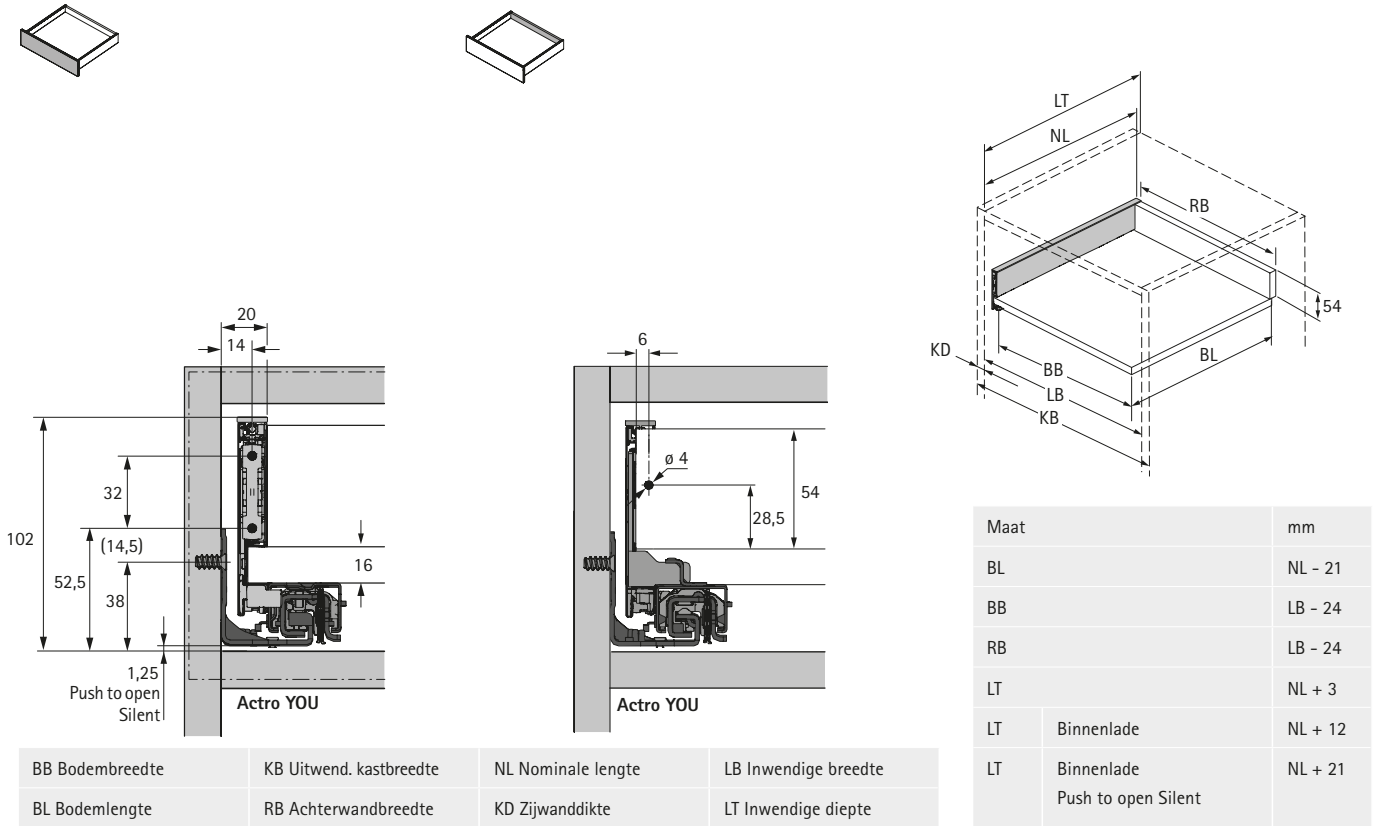

Dubbelwandig schuifladesysteem AvanTech YOU

- ▶ Schuiflade, 101 mm hoog
- ▶ Gepoedercoat staal zilver / wit / antraciet

Plannings- / inbouwmaten

Bevestigingsposities ladegleiders Actro YOU

Nominale lengte mm	Gatenafstand mm	
	b1	b2*
270	160	
300	160	
350	224	
400	224	
450	256	288
500	256	320
550	256	320
600	256	320
650	256	416

Opmerkingen

- | | | | |
|--------------------------|-----------|--------------------------|-----------|
| ▶ Achterwandopties | 250 - 251 | ▶ Ladegleiders Actro YOU | 260 - 261 |
| ▶ Opties inliggend front | 252 - 255 | ▶ Push to open Silent | 262 - 263 |
| ▶ Designopties | 256 - 257 | ▶ Kwaliteitscriteria | 348 |
| ▶ Overig toebehoren | 258 - 259 | | |