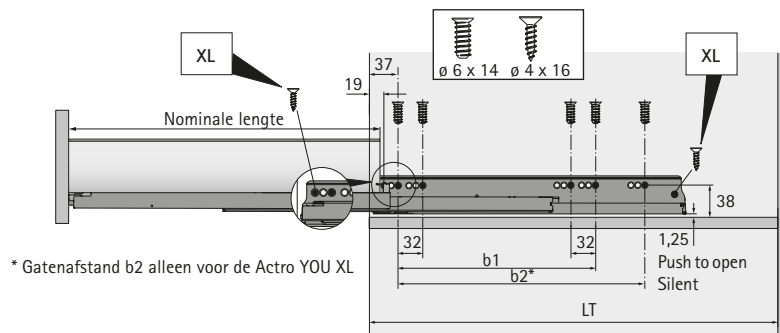

Dubbelwandig schuifladesysteem AvanTech YOU

- ▶ Schuiflade, 101 mm hoog
- ▶ Gepoedercoat staal zilver / wit / antraciet

Plannings- / inbouwmaten

Bevestigingsposities ladegleiders Actro YOU

Nominale lengte mm	Gatenafstand mm	
	b1	b2*
270	160	
300	160	
350	224	
400	224	
450	256	288
500	256	320
550	256	320
600	256	320
650	256	416

Opmerkingen

- | | | | |
|--------------------------|-----------|--------------------------|-----------|
| ▶ Achterwandopties | 250 - 251 | ▶ Ladegleiders Actro YOU | 260 - 261 |
| ▶ Opties inliggend front | 252 - 255 | ▶ Push to open Silent | 262 - 263 |
| ▶ Designopties | 256 - 257 | ▶ Kwaliteitscriteria | 348 |
| ▶ Overig toebehoren | 258 - 259 | | |