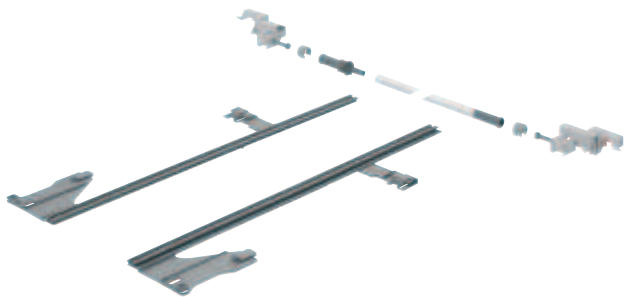

## Zijstabilisering

### Verbetering van de zijstabiliteit

- > bij brede uittrekelementen met korte nominale lengte
  - > bij het openen (bijv. uit het midden aangebrachte grepen)
  - > in geopende toestand
  - > voor corpusbreedten tot 1400 mm
- Geen extra lade- en corpusaanpassingen nodig.  
Geen extra benodigde ruimte naar onder.

- > Montage: gereedschapsloos op de geleider, inkorten van tandstangen en stabiliseringsas noodzakelijk

### Levering bestaat uit

- 2 tandstangen links/rechts
  - 2 steunbokken links/rechts
  - 2 koppelingen
  - 2 uittrekbeveiligingen
  - 1 stabiliseringsas 1071 mm
- montagehandleiding

Nominale lengte van de geleider mm	Model	Artikelnr.
270–400	ZS7M.400LU	550.80.183
450–650	ZS7M.650LU	550.80.187