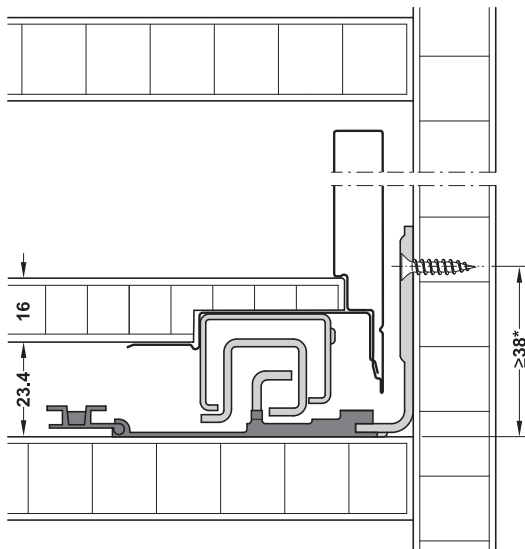

### Verbetering van de zijstabiliteit

- > bij brede uittrekelementen met korte nominale lengte
  - > bij het openen (bijv. uit het midden aangebrachte grepen)
  - > in geopende toestand
  - > voor corpusbreedten tot 1400 mm
- Geen extra lade- en corpusaanpassingen nodig.  
Geen extra benodigde ruimte naar onder.

- > Montage: gereedschapsloos op de geleider, inkorten van tandstangen en stabiliseringsas noodzakelijk

### Montage

\* + 1 mm wanneer onder de ladegeleider een bodem wordt gemonteerd