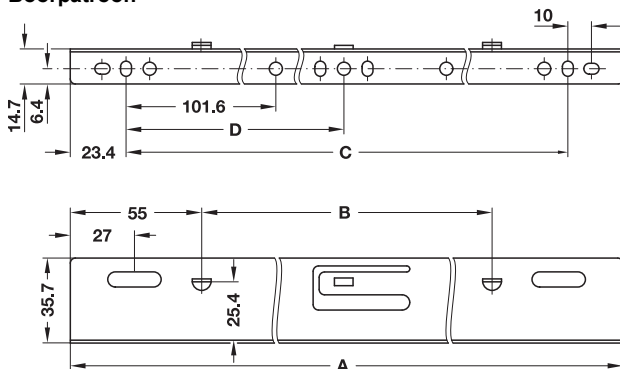

Montagevarianten voor ladegeleiders 2132 en 3832

laden plateaus uittrekbare plank

Montagevarianten voor plankgeleider 2109

Opmerking

De buitenbreedte van de lade resp. van de plank wordt met 2,4 mm gereduceerd (materiaaldikte van het hoekstuk is 1,2 mm).

Boorpatroon

Toepassing voor plankgeleider 2109

Inbouwlengthe ladegeleider mm	maten bevestigingshoek mm			
	A	B	C	D
400	396,7	286,6	350,0	175,0
450, 600, 650, 700	446,8	336,6	400,0	200,0
500	496,8	386,6	450,0	225,0
550	546,8	436,6	500,0	250,0

voor ladegeleiders 2132

Inbouwlengthe ladegeleider mm	maten bevestigingshoek mm			
	A	B	C	D
400	396,7	286,6	350,0	175,0
450, 600, 650, 700	446,8	336,6	400,0	200,0
500	496,8	386,6	450,0	225,0
550	546,8	436,6	500,0	250,0

voor ladegeleiders 3832, niet geschikt voor 3832 EC en TR

Inbouwlengthe ladegeleider mm	maten bevestigingshoek mm			
	A	B	C	D
350	346,7	236,5	300,0	150,0
400	396,7	286,6	350,0	175,0
450	446,8	336,6	400,0	200,0
500	496,8	386,6	450,0	225,0
550, 600, 650, 700	546,8	436,6	500,0	250,0