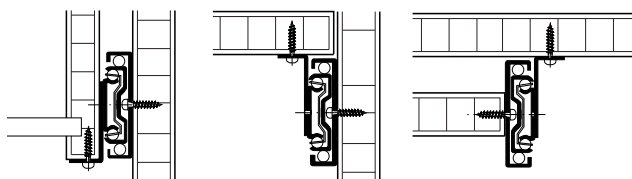

Bevestigingshoek Accuride 633

voor plank- en ladegeleiders 2109, 2132 en 3832, niet voor 3832TR en 3832EC

- > Materiaal: staal
- > Oppervlak/kleur: verzinkt of zwart verzinkt
- > Montage: om aan de lade te schroeven, om in te hangen aan de rail

Montagevarianten voor ladegeleiders 2132 en 3832

laden plateaus uittrekbare plank

Montagevarianten voor plankgeleider 2109

Opmerking

De buitenbreedte van de lade resp. van de plank wordt met 2,4 mm gereduceerd (materiaaldikte van het hoekstuk is 1,2 mm).

Boorpatroon

Toepassing voor plankgeleider 2109

Inbouwlengthe ladegeleider mm	maten bevestigingshoek mm			
	A	B	C	D
400	396,7	286,6	350,0	175,0
450, 600, 650, 700	446,8	336,6	400,0	200,0
500	496,8	386,6	450,0	225,0
550	546,8	436,6	500,0	250,0

voor ladegeleiders 2132

Inbouwlengthe ladegeleider mm	maten bevestigingshoek mm			
	A	B	C	D
400	396,7	286,6	350,0	175,0
450, 600, 650, 700	446,8	336,6	400,0	200,0
500	496,8	386,6	450,0	225,0
550	546,8	436,6	500,0	250,0