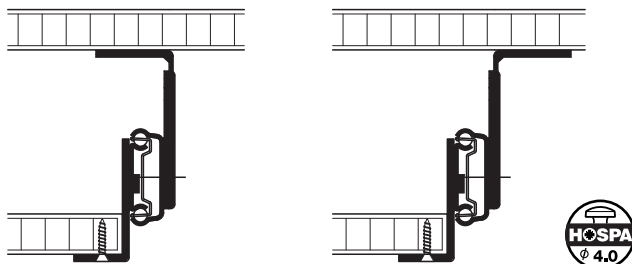

Bevestigingshoek Accuride 633

voor plank- en ladegeleiders 2109, 2132 en 3832, niet voor 3832TR en 3832EC

- > Materiaal: staal
- > Oppervlak/kleur: verzinkt of zwart verzinkt
- > Montage: om aan de lade te schroeven, om in te hangen aan de rail

Montagevarianten voor ladegeleiders 2132 en 3832

laden plateaus uittrekbare plank

Montagevarianten voor plankgeleider 2109

Opmerking

De buitenbreedte van de lade resp. van de plank wordt met 2,4 mm gereduceerd (materiaaldikte van het hoekstuk is 1,2 mm).

Boorpatroon

Toepassing voor plankgeleider 2109

Inbouwlengthe ladegeleider mm	maten bevestigingshoek mm			
	A	B	C	D
400	396,7	286,6	350,0	175,0
450, 600, 650, 700	446,8	336,6	400,0	200,0
500	496,8	386,6	450,0	225,0
550	546,8	436,6	500,0	250,0

voor ladegeleiders 3832, niet geschikt voor 3832 EC en TR

Inbouwlengthe ladegeleider mm	maten bevestigingshoek mm			
	A	B	C	D
350	346,7	236,5	300,0	150,0
400	396,7	286,6	350,0	175,0
450	446,8	336,6	400,0	200,0
500	496,8	386,6	450,0	225,0
550, 600, 650, 700	546,8	436,6	500,0	250,0