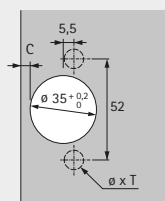

# Snelmontagepotscharnier

- ▶ Sensys hoekscharnier W30
- ▶ Openingshoek 95°, boorbeeld TH 52 x 5,5 mm

- ▶ Kwaliteitsindeling volgens EN 15570, level 3
- ▶ Voor deurdikte 15 - 28 mm
- ▶ Potdiepte 12,8 mm
- ▶ Geïntegreerde opdekverstelling +2 mm / -2 mm
- ▶ Geïntegreerde diepteverstelling +3 mm / -2 mm
- ▶ Hoogteverstelling via montageplaat
- ▶ Staal / vernikkeld spuitgietzink

Boorbeeld

opliggend  
(Basis B 2 mm)

inliggend  
(Basis B -16 mm)

## Met geïntegreerde demping, met automatische sluiting (Sensys 8639i W30)

Potmontage	Bevestigingsboring ø x D mm	opliggend 1/50 st.	inliggend 1/50 st.
om aan te schroeven	-	9 088 016	9 088 017
snelmontage Fix	ø 10 x 6	9 088 070	

## Zonder demping, met automatische sluiting (Sensys 8639 W30)

Potmontage	Bevestigingsboring ø x D mm	opliggend 1/50 st.	inliggend 1/50 st.
om aan te schroeven	-	9 088 100	9 088 101
snelmontage Fix	ø 10 x 6	9 088 136	