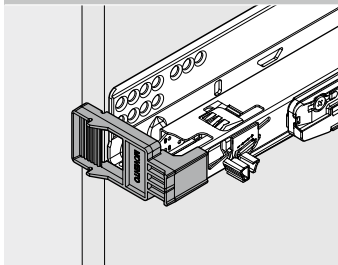

Voegmal voor LEGRABOX | MOVENTO

Symbolbeeld

- Mal voor het precies en eenvoudig instellen van de frontvoeg van 2.5 mm bij LEGRABOX en MOVENTO
- Materiaal: kunststof

Toepassingen

LEGRABOX pure
LEGRABOX free
MOVENTO

Toepassingen

LEGRABOX

Instelling – frontvoeg

- Mal tegen de corpuszijde plaatsen
- Corpusprofiel via de diepte-instelling tot tegen de mal brengen

MOVENTO

Instelling – frontvoeg

- Mal tegen de corpuszijde plaatsen
- Corpusprofiel via de diepte-instelling tot tegen de mal brengen