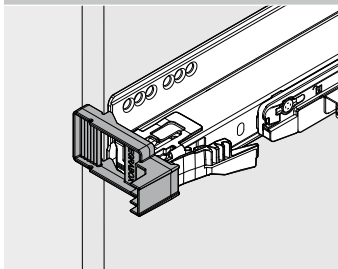

Voegmal voor LEGRABOX | MOVENTO

Symbolbeeld

- Mal voor het precies en eenvoudig instellen van de frontvoeg van 2.5 mm bij LEGRABOX en MOVENTO
- Materiaal: kunststof

Toepassingen

LEGRABOX pure
LEGRABOX free
MOVENTO

Zie ook

Overzicht – mallen	618
Overzicht – toepassingen	620

Gebruiksfilm

Short-URL

www.blum.com/eNY0MYTy

Bestelinformatie

Omschrijving	Art. nr.
Voegmal voor LEGRABOX MOVENTO	65.5631
Bestaat uit:	
- 1 x Voegmal voor LEGRABOX MOVENTO	

Toepassingen

LEGRABOX

Instelling – frontvoeg

- Mal tegen de corpuszijde plaatsen
- Corpusprofiel via de diepte-instelling tot tegen de mal brengen

MOVENTO

Instelling – frontvoeg

- Mal tegen de corpuszijde plaatsen
- Corpusprofiel via de diepte-instelling tot tegen de mal brengen