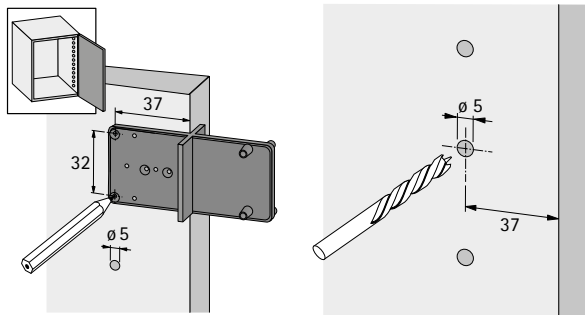

- ▶ MultiBlue
- ▶ Voor scharnieren, montageplaten, verbindingsbeslag en plankdragers

Centreersjabloon MultiBlue

- ▶ Eenvoudige centreermal: de ideale begeleider voor de montage ter plaatse, waarbij zonder groot gereedschap het ene of andere beslag vakkundig moet worden gemonteerd.
- ▶ Handig, klein en tegelijkertijd multifunctioneel
- ▶ De tweezijdige centreermal MultiBlue maakt het centreren mogelijk van
 - systeemboringen in het Systeem 32 voor bijv. montageplaten, drevels, plankdragers
 - potboringen $\varnothing 35$ en $\varnothing 26$ met C-maat 4 mm voor scharnieren
 - boringen $\varnothing 25$ voor verbindingsbeslag Rastex 25
 - boringen $\varnothing 20$ voor verbindingsbeslag VB 35 en VB 135
- ▶ Kunststof blauw

Bestelnr.	VE
0 000 351	1 st.

Boorposities

<http://www.hettich.com/short/344528>

Centreerpositie voor potdiameter 35 mm

Centreerpositie voor potdiameter 26 mm