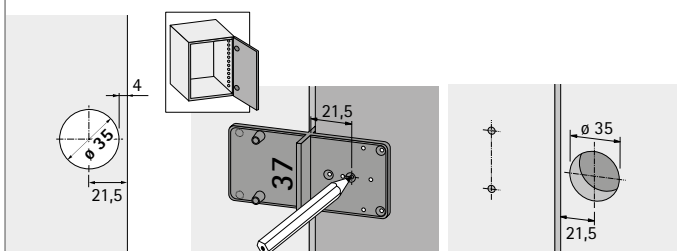

- ▶ MultiBlue
- ▶ Voor scharnieren, montageplaten, verbindingsbeslag en plankdragers

Centreersjabloon MultiBlue

- ▶ Eenvoudige centreermal: de ideale begeleider voor de montage ter plaatse, waarbij zonder groot gereedschap het ene of andere beslag vakkundig moet worden gemonteerd.
- ▶ Handig, klein en tegelijkertijd multifunctioneel
- ▶ De tweezijdige centreermal MultiBlue maakt het centreren mogelijk van
 - systeemboringen in het Systeem 32 voor bijv. montageplaten, drevels, plankdragers
 - potboringen $\varnothing 35$ en $\varnothing 26$ met C-maat 4 mm voor scharnieren
 - boringen $\varnothing 25$ voor verbindingsbeslag Rastex 25
 - boringen $\varnothing 20$ voor verbindingsbeslag VB 35 en VB 135
- ▶ Kunststof blauw

Bestelnr.	VE
0 000 351	1 st.

Boorposities

<http://www.hettich.com/short/344528>

Centreerpositie voor potdiameter 35 mm

Centreerpositie voor potdiameter 26 mm