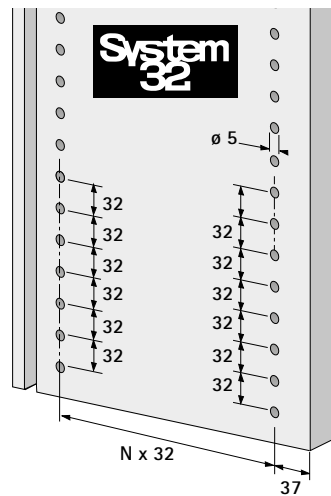

- ▶ MultiBlue
- ▶ Voor scharnieren, montageplaten, verbindingsbeslag en plankdragers

Centreersjabloon MultiBlue

- ▶ Eenvoudige centreermal: de ideale begeleider voor de montage ter plaatse, waarbij zonder groot gereedschap het ene of andere beslag vakkundig moet worden gemonteerd.
- ▶ Handig, klein en tegelijkertijd multifunctioneel
- ▶ De tweezijdige centreermal MultiBlue maakt het centreren mogelijk van
 - systeemboringen in het Systeem 32 voor bijv. montageplaten, drevels, plankdragers
 - potboringen $\varnothing 35$ en $\varnothing 26$ met C-maat 4 mm voor scharnieren
 - boringen $\varnothing 25$ voor verbindingsbeslag Rastex 25
 - boringen $\varnothing 20$ voor verbindingsbeslag VB 35 en VB 135
- ▶ Kunststof blauw

Bestelnr.	VE
0 000 351	1 st.

Boorposities

<http://www.hettich.com/short/344528>

Centreerpositie voor potdiameter 35 mm

Centreerpositie voor potdiameter 26 mm