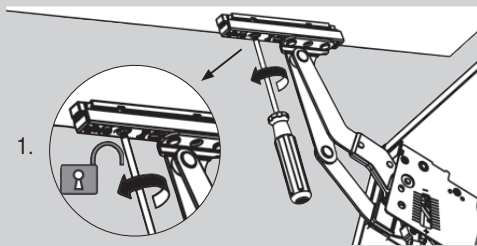

# Kinvaro S-35

11

12

13

S-35

**G\*GRASS®**

**Hetal-Werke**  
Franz Hettich GmbH & Co. KG  
P.O.Box 1240  
D-72272 Alpirsbach  
Germany  
Phone +49 / 7444 / 68-0  
Fax +49 / 7444 / 68-110  
info@grass.eu  
www.grass.eu