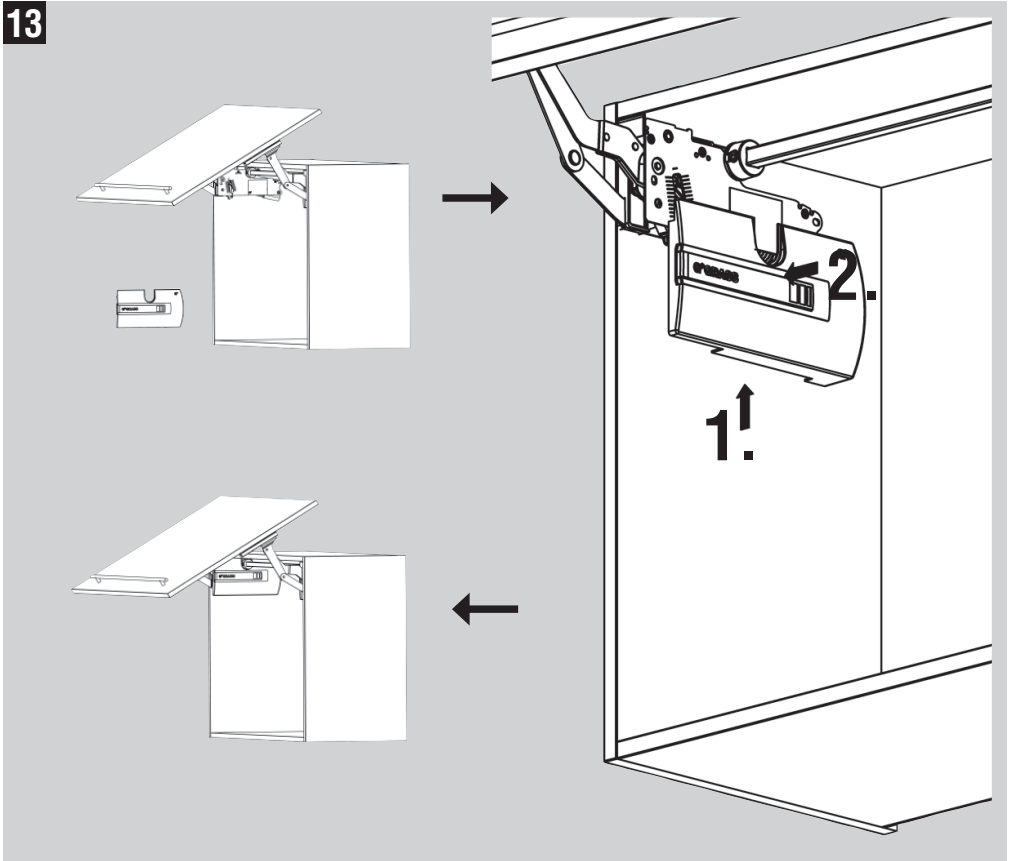

# Kinvaro S-35

11

12

13

S-35

**G\*GRASS®**

**Hetal-Werke**  
Franz Hettich GmbH & Co. KG  
P.O.Box 1240  
D-72272 Alpirsbach  
Germany  
Phone +49 / 7444 / 68-0  
Fax +49 / 7444 / 68-110  
info@grass.eu  
www.grass.eu