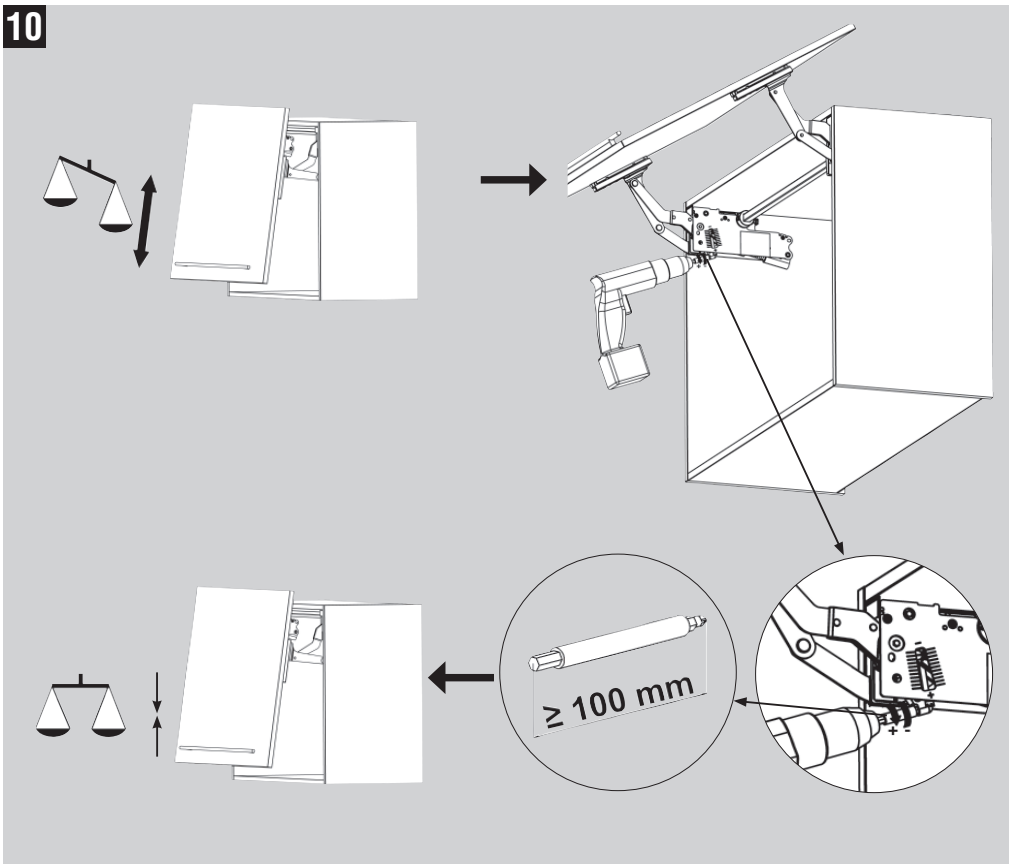

# Kinvaro S-35

11

12

13

S-35

**G\*GRASS®**

**Hetal-Werke**  
Franz Hettich GmbH & Co. KG  
P.O.Box 1240  
D-72272 Alpirsbach  
Germany  
Phone +49 / 7444 / 68-0  
Fax +49 / 7444 / 68-110  
info@grass.eu  
www.grass.eu