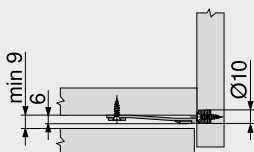

Maatvoering

Nodige inbouwruimte