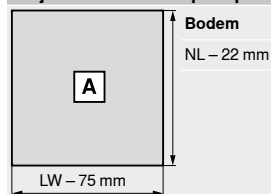

**Stalen rugwand**

- Voor TANDEMBOX
- Kleur: zijdewit | RAL 9006 grijs (witaluminium)
- Materiaal: staal

**Bestelinformatie**

Hoogte rugwand	Art. nr.
N	Z30NxxxS.6
M	Z30MxxxS.6
K	Z30KxxxS.6
C	Z30CxxxS.6
D	Z30DxxxS.6

**Maatvoering**
**Berekening van de breedte**

$$xxx = LW - 28$$

**Voorbeeld**  
 Hoogte rugwand M  
 LW = 567 mm  
 539 mm = 567 – 28 mm  
**Bestelling**  
 Z30M539S.6

xxx Breedte rugwand  
 LW Corpusbinnenbreedte

**Snijmaten – 16 mm spaanplaat**

NL Nominale lengte  
 LW Corpusbinnenbreedte

**Front-/bodemstabilisering**

- Voor de stabilisatie van hoge fronten
- Voor de ondersteuning van brede ladebodems
- Nodig:

**Fronthoogte FH < 300 mm:**  
 Corpusbreedte KB > 900 mm: 1 stuk  
**Fronthoogte FH ≥ 300 mm:**  
 Corpusbreedte KB < 450 mm: 1 stuk  
 Corpusbreedte KB ≥ 450 mm: 2 stuk  
 Corpusbreedte KB > 900 mm: 3 stuk