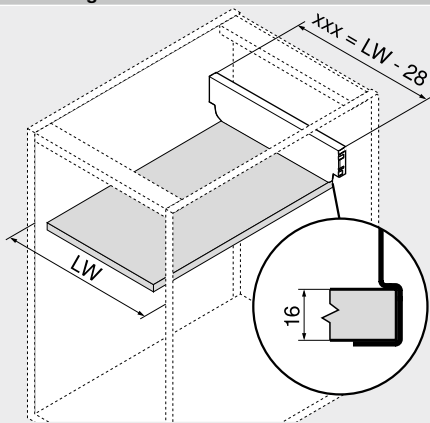

**Stalen rugwand**

- Voor TANDEMBOX
- Kleur: zijdewit | RAL 9006 grijs (witaluminium)
- Materiaal: staal

**Bestelinformatie**

Hoogte rugwand	Art. nr.
N	Z30NxxxS.6
M	Z30MxxxS.6
K	Z30KxxxS.6
C	Z30CxxxS.6
D	Z30DxxxS.6

**Maatvoering**
**Berekening van de breedte**

$$xxx = LW - 28$$

**Voorbeeld**  
 Hoogte rugwand M  
 LW = 567 mm  
 539 mm = 567 – 28 mm  
**Bestelling**  
 Z30M539S.6

xxx Breedte rugwand  
 LW Corpusbinnenbreedte

**Snijmaten – 16 mm spaanplaat**

NL Nominale lengte  
 LW Corpusbinnenbreedte

**Front-/bodemstabilisering**

- Voor de stabilisatie van hoge fronten
- Voor de ondersteuning van brede ladebodems
- Nodig:

**Fronthoogte FH < 300 mm:**  
 Corpusbreedte KB > 900 mm: 1 stuk  
**Fronthoogte FH ≥ 300 mm:**  
 Corpusbreedte KB < 450 mm: 1 stuk  
 Corpusbreedte KB ≥ 450 mm: 2 stuk  
 Corpusbreedte KB > 900 mm: 3 stuk