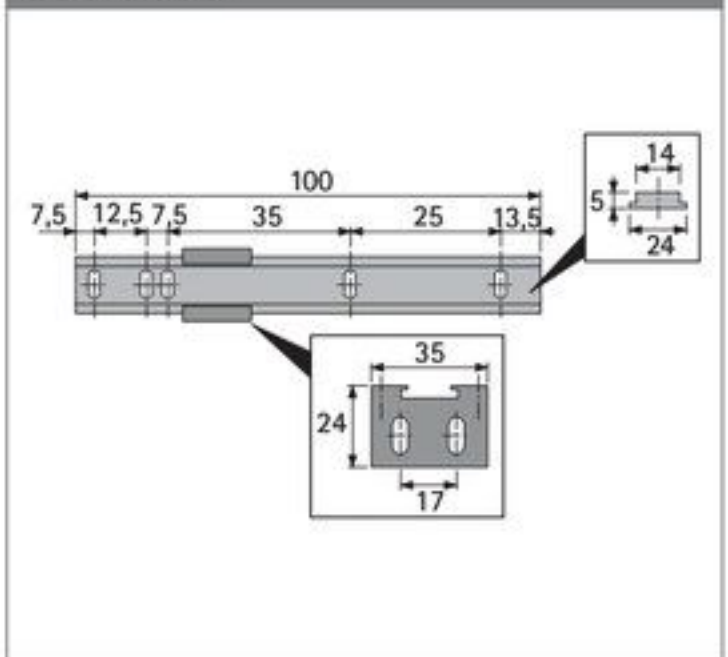

Sleepbeslag voor koelkastkasten

Oppervlak	Bestelnr.	VE
wit	9 079 390	1 set

Montage

Boorbeeld

Aanslagvoorbeeld