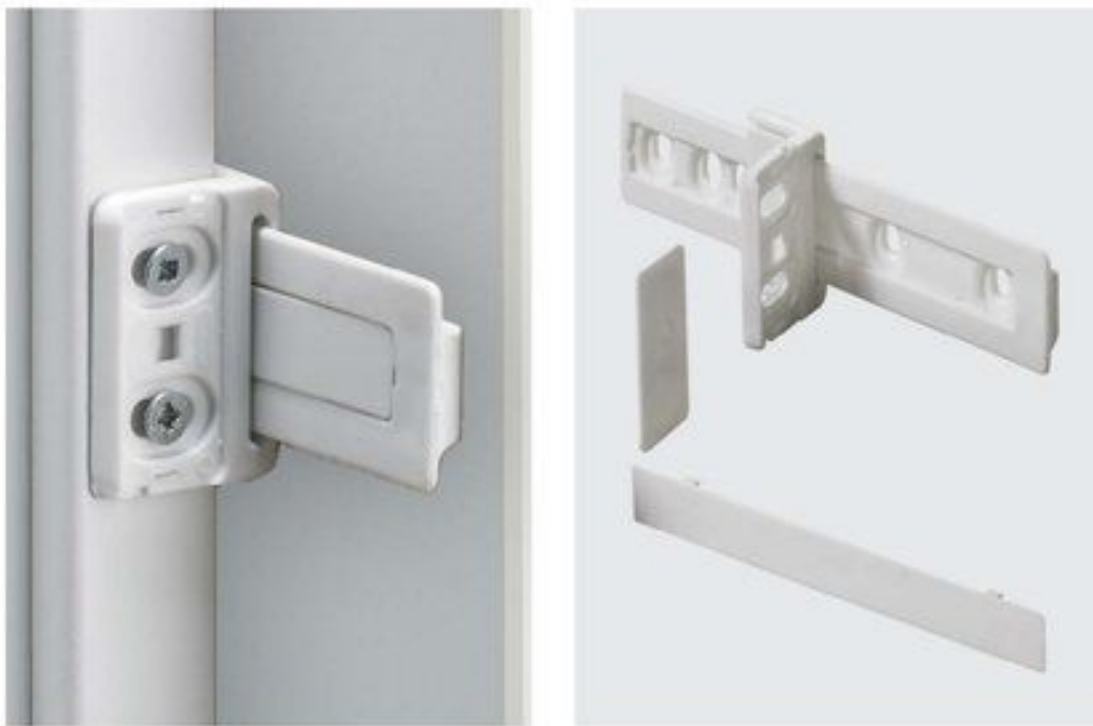

Speciaal scharnier

- ▶ Sleepbeslag voor koelkastkasten
- ▶ Voor draaideuren

- ▶ Te gebruiken voor inbouwkoelkasten
- ▶ Maakt het mogelijk om de meubel- en koelkastdeur tegelijk te openen
- ▶ Complete set inclusief geleiderail, koelkastadapter en afdekkappen
- ▶ Kunststof

Sleepbeslag voor koelkastkasten

Oppervlak	Bestelnr.	VE
wit	9 079 390	1 set

Montage

Boorbeeld

Aanslagvoorbeeld