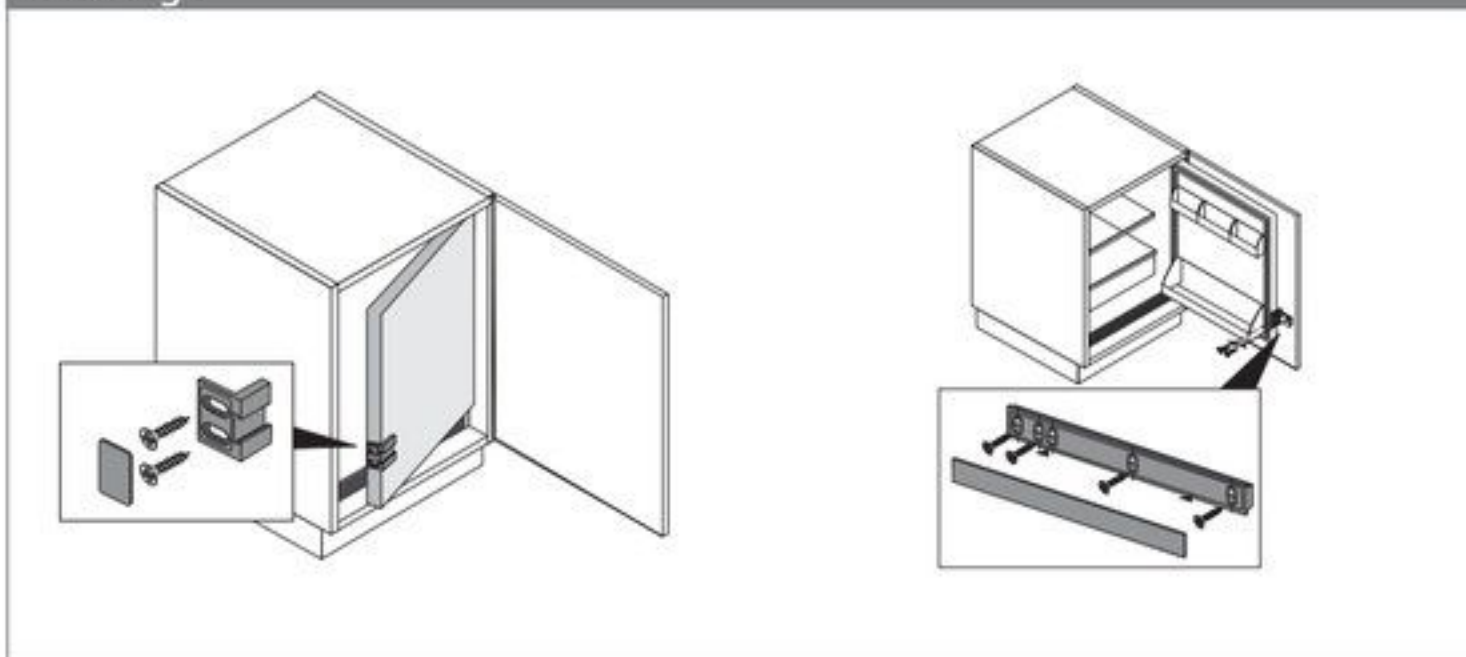

Speciaal scharnier

- ▶ Sleepbeslag voor koelkastkasten
- ▶ Voor draaideuren

- ▶ Te gebruiken voor inbouwkoelkasten
- ▶ Maakt het mogelijk om de meubel- en koelkastdeur tegelijk te openen
- ▶ Complete set inclusief geleiderail, koelkastadapter en afdekkappen
- ▶ Kunststof

Sleepbeslag voor koelkastkasten

Oppervlak	Bestelnr.	VE
wit	9 079 390	1 set

Montage

Boorbeeld

Aanslagvoorbeeld