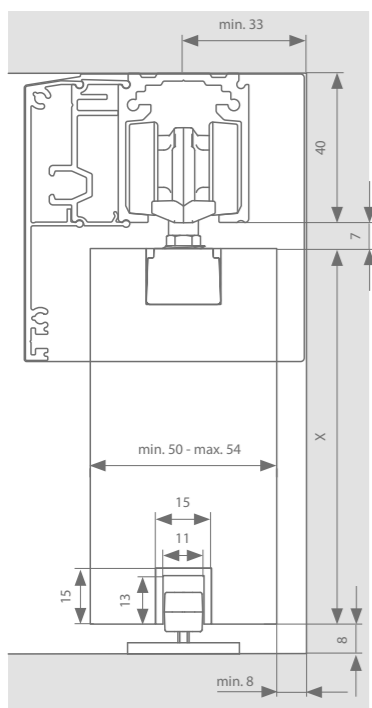

Technische tekeningen

Manual- of auto-fix - Versie A