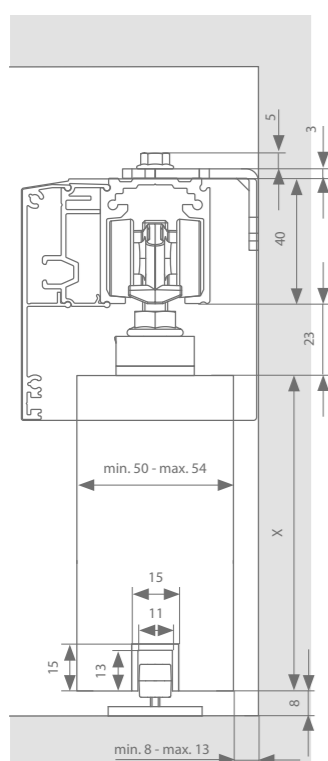

Zie p.57-58 voor alle onderdelen.

Technische tekeningen

Manual- of auto-fix - Versie A

Manual- of auto-fix - Versie B

Standard-fix - Versie A

Standard-fix - Versie B

Profielen

	Max. deurbreedte	Lengte	Artikelnummer F1	Artikelnummer RAL 9005
Loopprofiel	1000 mm	2000 mm	22514012	22514112
	1500 mm	3000 mm	22514013	22514113
	2000 mm	4000 mm	22514014	22514114
	3000 mm	6000 mm	22514016	22514116
Opdikken: beugel (50 mm)	Elke 300 mm nodig		22099983	22099983
	1000 mm	2000 mm	22519112	22519112
Opdikken: profiel	1500 mm	3000 mm	22519113	22519113
	2000 mm	4000 mm	22519114	22519114
	3000 mm	6000 mm	22519116	22519116
			22512101	22512101
Muurbevestiging: beugel (x 20)			22512101	22512101
+ Bout & moer (x 20)			22512103	22512103
Afdekprofiel (versie A)	1000 mm	2000 mm	22515112	22515212
	1500 mm	3000 mm	22515113	22515213
	2000 mm	4000 mm	22515114	22515214
	3000 mm	6000 mm	22515116	22515216
+ set afsluitstukken			22512703	22512903
Afdekprofiel (versie B)	1000 mm	2000 mm	22520112	22520112
	1500 mm	3000 mm	22520113	22520113
	2000 mm	4000 mm	22520114	22520114
	3000 mm	6000 mm	22520116	22520116
+ set afsluitstukken			22512712	22512911
Ondergeleidingsprofiel (optie)	1000 mm	1000 mm	22516101	22516101
	2000 mm	2000 mm	22516102	22516102
	3000 mm	3000 mm	22516103	22516103
	6000 mm	6000 mm	22516106	22516106
ESSI-module (optie)	Per slowstop wordt 1 ESSI-module aangeraden		22599990	22599996