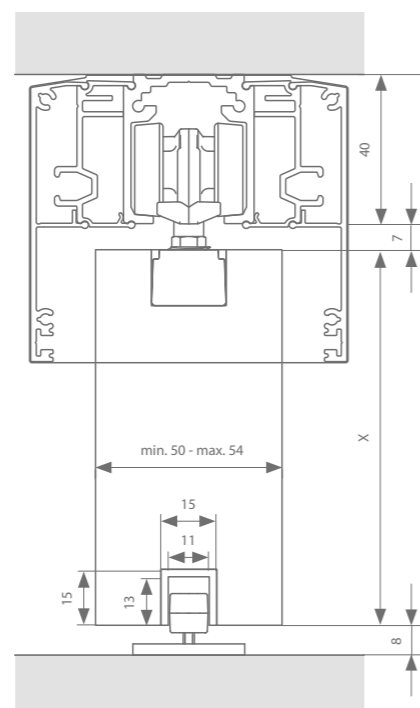

Manual- of auto-fix - Versie B