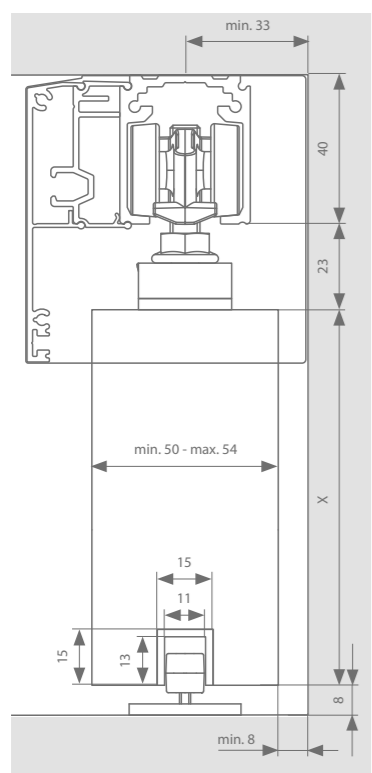

Zie p.57-58 voor alle onderdelen.

Technische tekeningen

Manual- of auto-fix - Versie A

Manual- of auto-fix - Versie B

Standard-fix - Versie A

Standard-fix - Versie B

Profielen

	Max. deurbreedte	Lengte	Artikelnummer F1	Artikelnummer RAL 9005
Loopprofiel	1000 mm	2000 mm	22514012	22514112
	1500 mm	3000 mm	22514013	22514113
	2000 mm	4000 mm	22514014	22514114
	3000 mm	6000 mm	22514016	22514116
Opdikken: beugel (50 mm)	Elke 300 mm nodig		22099983	
	1000 mm	2000 mm	22519112	
Opdikken: profiel	1500 mm	3000 mm	22519113	
	2000 mm	4000 mm	22519114	
	3000 mm	6000 mm	22519116	
Afdekprofiel (versie A)	1000 mm	2000 mm	22515112	22515212
	1500 mm	3000 mm	22515113	22515213
	2000 mm	4000 mm	22515114	22515214
	3000 mm	6000 mm	22515116	22515216
+ set afsluitstukken			22512703	22512903
Afdekprofiel (versie B)	1000 mm	2000 mm	(x 2) 22515112	(x 2) 22520212
	1500 mm	3000 mm	(x 2) 22515113	(x 2) 22520213
	2000 mm	4000 mm	(x 2) 22515114	(x 2) 22520214
	3000 mm	6000 mm	(x 2) 22515116	(x 2) 22520216
+ set afsluitstukken			22512704	22512904
Ondergeleidingsprofiel (optie)	1000 mm	1000 mm	22516101	
	2000 mm	2000 mm	22516102	
	3000 mm	3000 mm	22516103	
	6000 mm	6000 mm	22516106	
ESSI-module (optie)	Per slowstop wordt 1 ESSI-module aangeraden		22599990	22599996