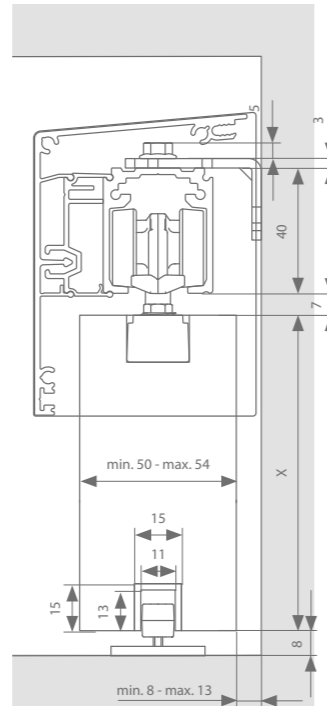

Zie p.57-58 voor alle onderdelen.

Technische tekeningen

Manual- of auto-fix - Versie A

Manual- of auto-fix - Versie B

Standard-fix - Versie A

Standard-fix - Versie B

Profielen

	Max. deurbreedte	Lengte	Artikelnummer F1	Artikelnummer RAL 9005
Loopprofiel	1000 mm	2000 mm	22514012	22514112
	1500 mm	3000 mm	22514013	22514113
	2000 mm	4000 mm	22514014	22514114
	3000 mm	6000 mm	22514016	22514116
Opdikken: beugel (50 mm)	Elke 300 mm nodig		22099983	22099983
	1000 mm	2000 mm	22519112	22519112
Opdikken: profiel	1500 mm	3000 mm	22519113	22519113
	2000 mm	4000 mm	22519114	22519114
	3000 mm	6000 mm	22519116	22519116
			22512101	22512101
Muurbevestiging: beugel (x 20)			22512101	22512101
+ Bout & moer (x 20)			22512103	22512103
Afdekprofiel (versie A)	1000 mm	2000 mm	22515112	22515212
	1500 mm	3000 mm	22515113	22515213
	2000 mm	4000 mm	22515114	22515214
	3000 mm	6000 mm	22515116	22515216
+ set afsluitstukken			22512703	22512903
Afdekprofiel (versie B)	1000 mm	2000 mm	22520112	22520112
	1500 mm	3000 mm	22520113	22520113
	2000 mm	4000 mm	22520114	22520114
	3000 mm	6000 mm	22520116	22520116
+ set afsluitstukken			22512712	22512911
Ondergeleidingsprofiel (optie)	1000 mm	1000 mm	22516101	22516101
	2000 mm	2000 mm	22516102	22516102
	3000 mm	3000 mm	22516103	22516103
	6000 mm	6000 mm	22516106	22516106
ESSI-module (optie)	Per slowstop wordt 1 ESSI-module aangeraden		22599990	22599996