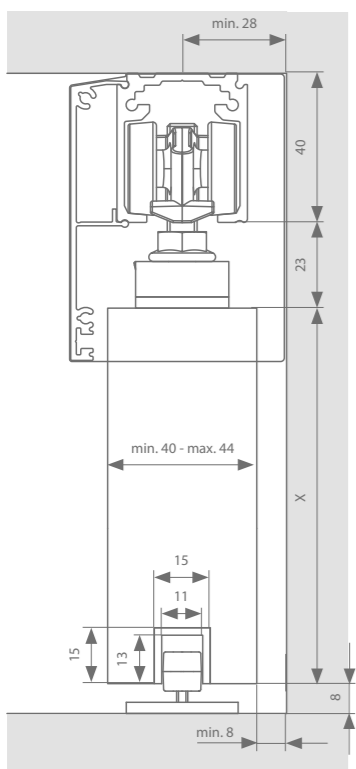

Technische tekeningen

Manual- of auto-fix - Versie A

Manual- of auto-fix - Versie B

Standard-fix - Versie A

Standard-fix - Versie B

Profielen

	Max. deurbreedte	Lengte	Artikelnummer F1	Artikelnummer RAL 9005
Loopprofiel	1000 mm	2000 mm	22514012	22514112
	1500 mm	3000 mm	22514013	22514113
	2000 mm	4000 mm	22514014	22514114
	3000 mm	6000 mm	22514016	22514116
Afdekprofiel (versie A)	1000 mm	2000 mm	22515112	22515212
	1500 mm	3000 mm	22515113	22515213
	2000 mm	4000 mm	22515114	22515214
	3000 mm	6000 mm	22515116	22515216
+ set afsluitstukken			22512701	22512901
Afdekprofiel (versie B)	1000 mm	2000 mm	(x 2) 22515112	(x 2) 22515212
	1500 mm	3000 mm	(x 2) 22515113	(x 2) 22515213
	2000 mm	4000 mm	(x 2) 22515114	(x 2) 22515214
	3000 mm	6000 mm	(x 2) 22515116	(x 2) 22515216
+ set afsluitstukken			22512702	22512902
Ondergeleidingsprofiel (optie)	1000 mm	1000 mm	22516101	
	2000 mm	2000 mm	22516102	
	3000 mm	3000 mm	22516103	
	6000 mm	6000 mm	22516106	
ESSI-module (optie)	Per slowstop wordt 1 ESSI-module aangeraden		22599990	22599996