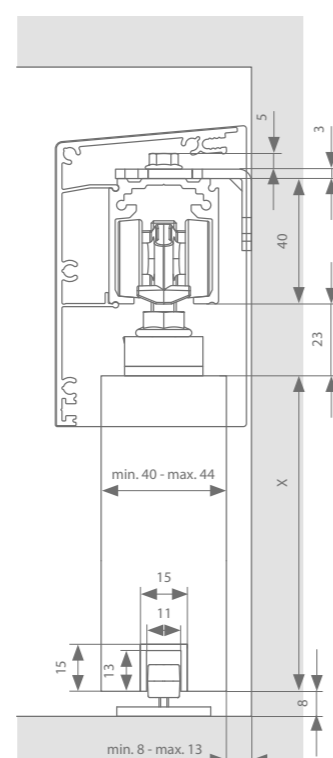

Zie p.57-58 voor alle onderdelen.

Technische tekeningen

Manual- of auto-fix - Versie A

Manual- of auto-fix - Versie B

Standard-fix - Versie A

Standard-fix - Versie B

Profielen

	Max. deurbreedte	Lengte	Artikelnummer F1	Artikelnummer RAL 9005
Loopprofiel	1000 mm	2000 mm	22514012	22514112
	1500 mm	3000 mm	22514013	22514113
	2000 mm	4000 mm	22514014	22514114
	3000 mm	6000 mm	22514016	22514116
Muurbevestiging: beugel (x1) + bouten & moeren			22512101	22512101
OF bouten & moeren (x 20)			22512103	22512103
+ muurbevestiging: profiel	1000 mm	2000 mm	22512004	22512004
	1500 mm	3000 mm	22512001	22512001
	2000 mm	4000 mm	22512002	22512002
	3000 mm	6000 mm	22512003	22512003
Afdekprofiel (versie A)	1000 mm	2000 mm	22515112	22515212
	1500 mm	3000 mm	22515113	22515213
	2000 mm	4000 mm	22515114	22515214
	3000 mm	6000 mm	22515116	22515216
+ set afsluitstukken			22512701	22512901
Afdekprofiel (versie B)	1000 mm	2000 mm	22520112	22520212
	1500 mm	3000 mm	22520113	22520213
	2000 mm	4000 mm	22520114	22520214
	3000 mm	6000 mm	22520116	22520216
+ set afsluitstukken			22512711	22512813
Ondergeleidingsprofiel (optie)	1000 mm	1000 mm	22516101	22516101
	2000 mm	2000 mm	22516102	22516102
	3000 mm	3000 mm	22516103	22516103
	6000 mm	6000 mm	22516106	22516106
ESSI-module (optie)	Per slowstop wordt 1 ESSI-module aangeraden	50 mm	22599990	22599996