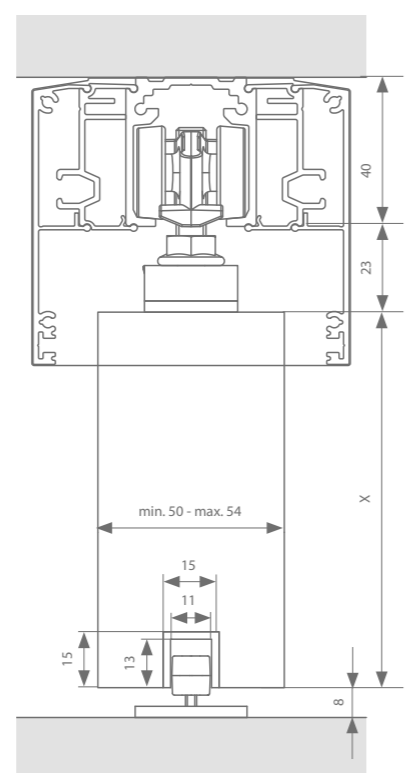

Zie p.57-58 voor alle onderdelen.

Technische tekeningen

Manual- of auto-fix - Versie A

Manual- of auto-fix - Versie B

Standard-fix - Versie A

Standard-fix - Versie B

Profielen

	Max. deurbreedte	Lengte	Artikelnummer F1	Artikelnummer RAL 9005
Loopprofiel	1000 mm	2000 mm	22514012	22514112
	1500 mm	3000 mm	22514013	22514113
	2000 mm	4000 mm	22514014	22514114
	3000 mm	6000 mm	22514016	22514116
Opdikken: beugel (50 mm)	Elke 300 mm nodig		22099983	
	1000 mm	2000 mm	22519112	
Opdikken: profiel	1500 mm	3000 mm	22519113	
	2000 mm	4000 mm	22519114	
	3000 mm	6000 mm	22519116	
Afdekprofiel (versie A)	1000 mm	2000 mm	22515112	22515212
	1500 mm	3000 mm	22515113	22515213
	2000 mm	4000 mm	22515114	22515214
	3000 mm	6000 mm	22515116	22515216
+ set afsluitstukken			22512703	22512903
Afdekprofiel (versie B)	1000 mm	2000 mm	(x 2) 22515112	(x 2) 22520212
	1500 mm	3000 mm	(x 2) 22515113	(x 2) 22520213
	2000 mm	4000 mm	(x 2) 22515114	(x 2) 22520214
	3000 mm	6000 mm	(x 2) 22515116	(x 2) 22520216
+ set afsluitstukken			22512704	22512904
Ondergeleidingsprofiel (optie)	1000 mm	1000 mm	22516101	
	2000 mm	2000 mm	22516102	
	3000 mm	3000 mm	22516103	
	6000 mm	6000 mm	22516106	
ESSI-module (optie)	Per slowstop wordt 1 ESSI-module aangeraden		22599990	22599996