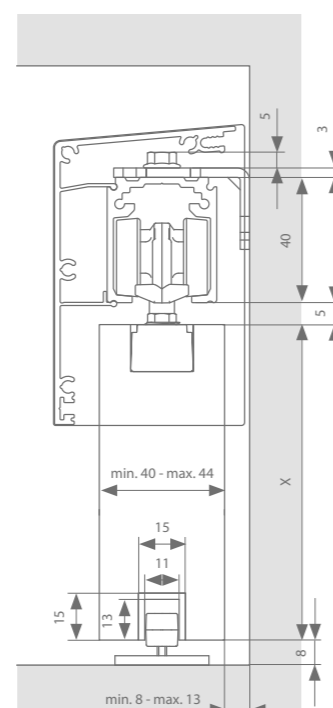

Garnituurkeuze

	Min. deurbreedte	Standard-stop	Slowstop	Slowstop small	Artikelnummer F1	Artikelnummer RAL 9005
Standard-fix	500 mm	x 2			22513001	
	730 mm	x 1	x 1		22512402	
	930 mm		x 2		22513002	
Manual-fix	550 mm	x 2			22513003	
	780 mm	x 1	x 1		22512403	22512413
	930 mm		x 2		22513004	22513014
	880 mm			x 1	22199812	
Auto-fix	550 mm	x 2			22513005	
	780 mm	x 1	x 1		22512404	22512414
	930 mm		x 2		22513006	22513016
	880 mm			x 1	22199813	
Side-fix	880 mm			x 1	22199814	

Zie p.57-58 voor alle onderdelen.

Technische tekeningen

Manual- of auto-fix - Versie A

Manual- of auto-fix - Versie B

Standard-fix - Versie A

Standard-fix - Versie B

Profielen

	Max. deurbreedte	Lengte	Artikelnummer F1	Artikelnummer RAL 9005
Loopprofiel	1000 mm	2000 mm	22514012	22514112
	1500 mm	3000 mm	22514013	22514113
	2000 mm	4000 mm	22514014	22514114
	3000 mm	6000 mm	22514016	22514116
Muurbevestiging: beugel (x1) + bouten & moeren			22512101	22512101
OF bouten & moeren (x 20)			22512103	22512103
+ muurbevestiging: profiel	1000 mm	2000 mm	22512004	22512004
	1500 mm	3000 mm	22512001	22512001
	2000 mm	4000 mm	22512002	22512002
	3000 mm	6000 mm	22512003	22512003
Afdekprofiel (versie A)	1000 mm	2000 mm	22515112	22515212
	1500 mm	3000 mm	22515113	22515213
	2000 mm	4000 mm	22515114	22515214
	3000 mm	6000 mm	22515116	22515216
+ set afsluitstukken			22512701	22512901
Afdekprofiel (versie B)	1000 mm	2000 mm	22520112	22520212
	1500 mm	3000 mm	22520113	22520213
	2000 mm	4000 mm	22520114	22520214
	3000 mm	6000 mm	22520116	22520216
+ set afsluitstukken			22512711	22512813
Ondergeleidingsprofiel (optie)	1000 mm	1000 mm	22516101	22516101
	2000 mm	2000 mm	22516102	22516102
	3000 mm	3000 mm	22516103	22516103
	6000 mm	6000 mm	22516106	22516106
ESSI-module (optie)	Per slowstop wordt 1 ESSI-module aangeraden	50 mm	22599990	22599996