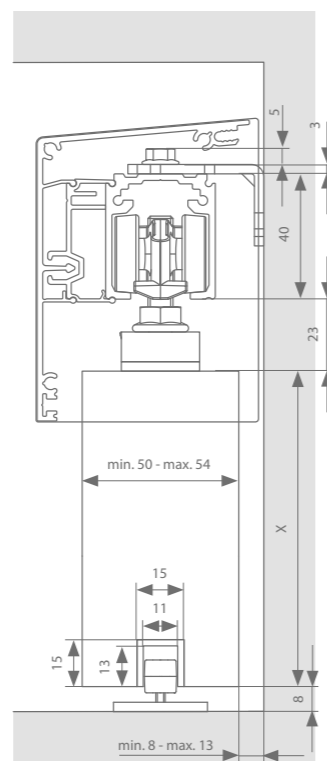

Zie p.57-58 voor alle onderdelen.

Technische tekeningen

Manual- of auto-fix - Versie A

Manual- of auto-fix - Versie B

Standard-fix - Versie A

Standard-fix - Versie B

Profielen

	Max. deurbreedte	Lengte	Artikelnummer F1	Artikelnummer RAL 9005
Loopprofiel	1000 mm	2000 mm	22514012	22514112
	1500 mm	3000 mm	22514013	22514113
	2000 mm	4000 mm	22514014	22514114
	3000 mm	6000 mm	22514016	22514116
Opdikken: beugel (50 mm)	Elke 300 mm nodig		22099983	22099983
	1000 mm	2000 mm	22519112	22519112
Opdikken: profiel	1500 mm	3000 mm	22519113	22519113
	2000 mm	4000 mm	22519114	22519114
	3000 mm	6000 mm	22519116	22519116
			22512101	22512101
Muurbevestiging: beugel (x 20)			22512101	22512101
+ Bout & moer (x 20)			22512103	22512103
Afdekprofiel (versie A)	1000 mm	2000 mm	22515112	22515212
	1500 mm	3000 mm	22515113	22515213
	2000 mm	4000 mm	22515114	22515214
	3000 mm	6000 mm	22515116	22515216
+ set afsluitstukken			22512703	22512903
Afdekprofiel (versie B)	1000 mm	2000 mm	22520112	22520112
	1500 mm	3000 mm	22520113	22520113
	2000 mm	4000 mm	22520114	22520114
	3000 mm	6000 mm	22520116	22520116
+ set afsluitstukken			22512712	22512911
Ondergeleidingsprofiel (optie)	1000 mm	1000 mm	22516101	22516101
	2000 mm	2000 mm	22516102	22516102
	3000 mm	3000 mm	22516103	22516103
	6000 mm	6000 mm	22516106	22516106
ESSI-module (optie)	Per slowstop wordt 1 ESSI-module aangeraden		22599990	22599996