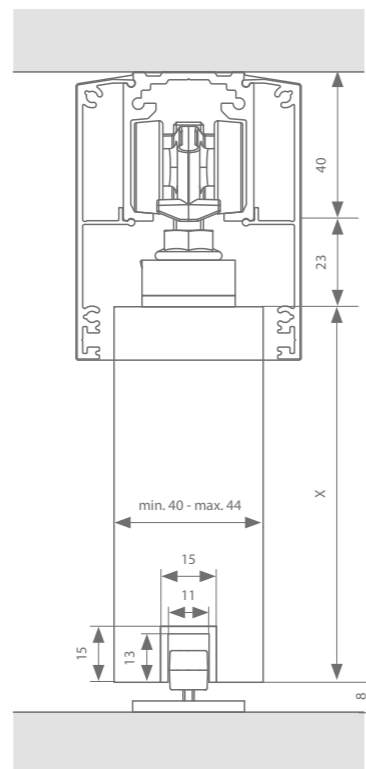

Technische tekeningen

Manual- of auto-fix - Versie A

Manual- of auto-fix - Versie B

Standard-fix - Versie A

Standard-fix - Versie B

Profielen

	Max. deurbreedte	Lengte	Artikelnummer F1	Artikelnummer RAL 9005
Loopprofiel	1000 mm	2000 mm	22514012	22514112
	1500 mm	3000 mm	22514013	22514113
	2000 mm	4000 mm	22514014	22514114
	3000 mm	6000 mm	22514016	22514116
Afdekprofiel (versie A)	1000 mm	2000 mm	22515112	22515212
	1500 mm	3000 mm	22515113	22515213
	2000 mm	4000 mm	22515114	22515214
	3000 mm	6000 mm	22515116	22515216
+ set afsluitstukken			22512701	22512901
Afdekprofiel (versie B)	1000 mm	2000 mm	(x 2) 22515112	(x 2) 22515212
	1500 mm	3000 mm	(x 2) 22515113	(x 2) 22515213
	2000 mm	4000 mm	(x 2) 22515114	(x 2) 22515214
	3000 mm	6000 mm	(x 2) 22515116	(x 2) 22515216
+ set afsluitstukken			22512702	22512902
Ondergeleidingsprofiel (optie)	1000 mm	1000 mm	22516101	
	2000 mm	2000 mm	22516102	
	3000 mm	3000 mm	22516103	
	6000 mm	6000 mm	22516106	
ESSI-module (optie)	Per slowstop wordt 1 ESSI-module aangeraden		22599990	22599996