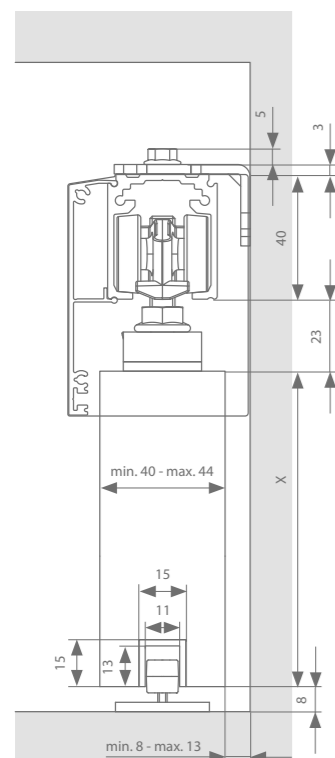

Zie p.57-58 voor alle onderdelen.

Technische tekeningen

Manual- of auto-fix - Versie A

Manual- of auto-fix - Versie B

Standard-fix - Versie A

Standard-fix - Versie B

Profielen

	Max. deurbreedte	Lengte	Artikelnummer F1	Artikelnummer RAL 9005
Loopprofiel	1000 mm	2000 mm	22514012	22514112
	1500 mm	3000 mm	22514013	22514113
	2000 mm	4000 mm	22514014	22514114
	3000 mm	6000 mm	22514016	22514116
Muurbevestiging: beugel (x1) + bouten & moeren			22512101	22512101
OF bouten & moeren (x 20)			22512103	22512103
+ muurbevestiging: profiel	1000 mm	2000 mm	22512004	22512004
	1500 mm	3000 mm	22512001	22512001
	2000 mm	4000 mm	22512002	22512002
	3000 mm	6000 mm	22512003	22512003
Afdekprofiel (versie A)	1000 mm	2000 mm	22515112	22515212
	1500 mm	3000 mm	22515113	22515213
	2000 mm	4000 mm	22515114	22515214
	3000 mm	6000 mm	22515116	22515216
+ set afsluitstukken			22512701	22512901
Afdekprofiel (versie B)	1000 mm	2000 mm	22520112	22520212
	1500 mm	3000 mm	22520113	22520213
	2000 mm	4000 mm	22520114	22520214
	3000 mm	6000 mm	22520116	22520216
+ set afsluitstukken			22512711	22512813
Ondergeleidingsprofiel (optie)	1000 mm	1000 mm	22516101	22516101
	2000 mm	2000 mm	22516102	22516102
	3000 mm	3000 mm	22516103	22516103
	6000 mm	6000 mm	22516106	22516106
ESSI-module (optie)	Per slowstop wordt 1 ESSI-module aangeraden	50 mm	22599990	22599996