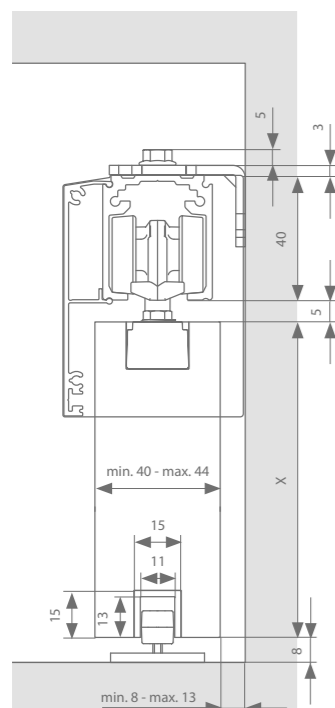

Technische tekeningen

Manual- of auto-fix - Versie A