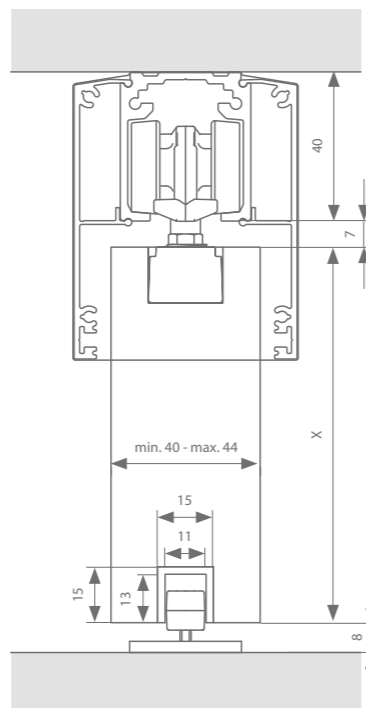

Technische tekeningen

Manual- of auto-fix - Versie A

Manual- of auto-fix - Versie B

Standard-fix - Versie A

Standard-fix - Versie B

Profielen

	Max. deurbreedte	Lengte	Artikelnummer F1	Artikelnummer RAL 9005
Loopprofiel	1000 mm	2000 mm	22514012	22514112
	1500 mm	3000 mm	22514013	22514113
	2000 mm	4000 mm	22514014	22514114
	3000 mm	6000 mm	22514016	22514116
Afdekprofiel (versie A)	1000 mm	2000 mm	22515112	22515212
	1500 mm	3000 mm	22515113	22515213
	2000 mm	4000 mm	22515114	22515214
	3000 mm	6000 mm	22515116	22515216
+ set afsluitstukken			22512701	22512901
Afdekprofiel (versie B)	1000 mm	2000 mm	(x 2) 22515112	(x 2) 22515212
	1500 mm	3000 mm	(x 2) 22515113	(x 2) 22515213
	2000 mm	4000 mm	(x 2) 22515114	(x 2) 22515214
	3000 mm	6000 mm	(x 2) 22515116	(x 2) 22515216
+ set afsluitstukken			22512702	22512902
Ondergeleidingsprofiel (optie)	1000 mm	1000 mm	22516101	
	2000 mm	2000 mm	22516102	
	3000 mm	3000 mm	22516103	
	6000 mm	6000 mm	22516106	
ESSI-module (optie)	Per slowstop wordt 1 ESSI-module aangeraden		22599990	22599996