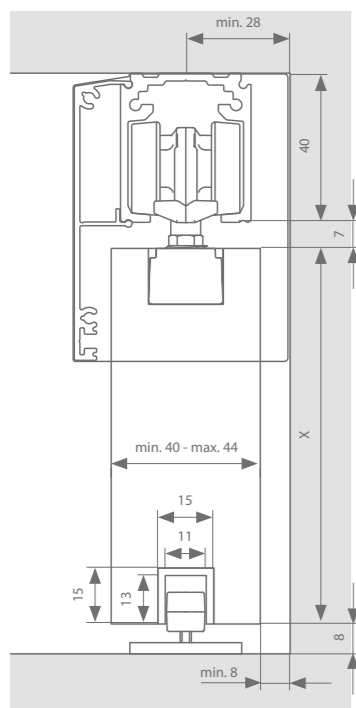

Technische tekeningen

Manual- of auto-fix - Versie A

Manual- of auto-fix - Versie B

Standard-fix - Versie A

Standard-fix - Versie B

Profielen

	Max. deurbreedte	Lengte	Artikelnummer F1	Artikelnummer RAL 9005
Loopprofiel	1000 mm	2000 mm	22514012	22514112
	1500 mm	3000 mm	22514013	22514113
	2000 mm	4000 mm	22514014	22514114
	3000 mm	6000 mm	22514016	22514116
Afdekprofiel (versie A)	1000 mm	2000 mm	22515112	22515212
	1500 mm	3000 mm	22515113	22515213
	2000 mm	4000 mm	22515114	22515214
	3000 mm	6000 mm	22515116	22515216
+ set afsluitstukken			22512701	22512901
Afdekprofiel (versie B)	1000 mm	2000 mm	(x 2) 22515112	(x 2) 22515212
	1500 mm	3000 mm	(x 2) 22515113	(x 2) 22515213
	2000 mm	4000 mm	(x 2) 22515114	(x 2) 22515214
	3000 mm	6000 mm	(x 2) 22515116	(x 2) 22515216
+ set afsluitstukken			22512702	22512902
Ondergeleidingsprofiel (optie)	1000 mm	1000 mm	22516101	
	2000 mm	2000 mm	22516102	
	3000 mm	3000 mm	22516103	
	6000 mm	6000 mm	22516106	
ESSI-module (optie)	Per slowstop wordt 1 ESSI-module aangeraden		22599990	22599996