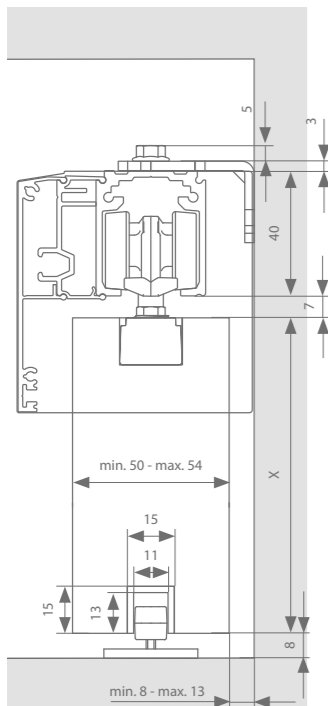

Technische tekeningen

Manual- of auto-fix - Versie A