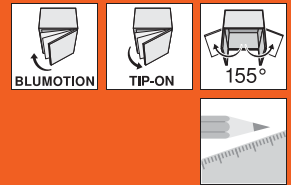

Scharnieren

- ▶ CLIP top BLUMOTION / CLIP top – scharnieren
- ▶▶ Groothoekscharnier

Scharnieren

155°-scharnier

Planning – speciaalscharnier

Omlopend verstek

		Art. nr.
Montageplaat	0 mm	
Scharnier voor middenaanslag		

* Maatvoering bij montageplaat met maat A = 37 mm

Zijdelings verstek

		Art. nr.
Montageplaat	0 mm	
Scharnier voor middenaanslag		

* Maatvoering bij montageplaat met maat A = 37 mm