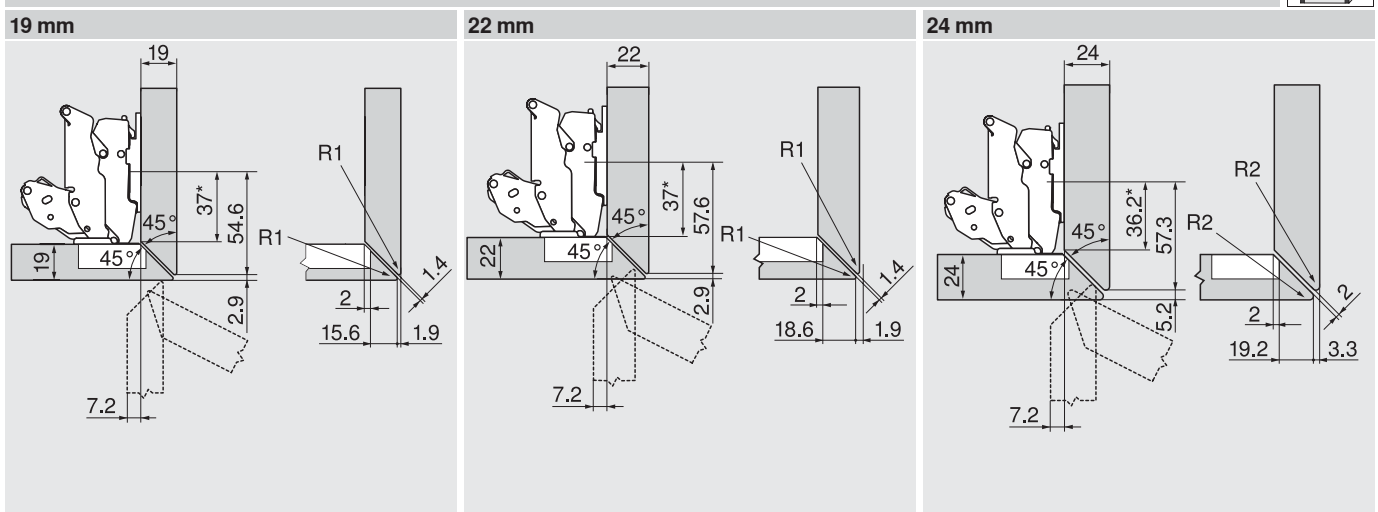

Scharnieren

- ▶ CLIP top BLUMOTION / CLIP top – scharnieren
- ▶▶ Groothoekscharnier

Scharnieren

155°-scharnier

Planning – speciaalscharnier

Omlopend verstek

		Art. nr.
Montageplaat	0 mm	
Scharnier voor middenaanslag		

* Maatvoering bij montageplaat met maat A = 37 mm

Zijdelings verstek

		Art. nr.
Montageplaat	0 mm	
Scharnier voor middenaanslag		

* Maatvoering bij montageplaat met maat A = 37 mm