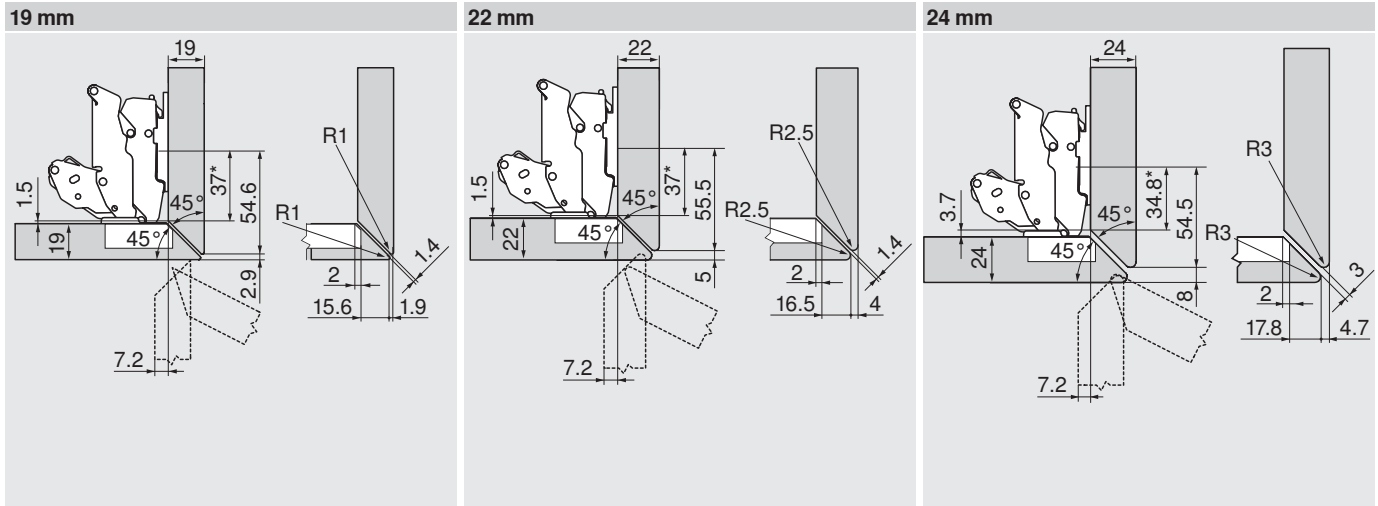

Scharnieren

- ▶ CLIP top BLUMOTION / CLIP top – scharnieren
- ▶▶ Groothoekscharnier

Scharnieren

155°-scharnier

Planning – speciaalscharnier

Omlopend verstek

		Art. nr.
Montageplaat	0 mm	
Scharnier voor middenaanslag		

* Maatvoering bij montageplaat met maat A = 37 mm

Zijdelings verstek

		Art. nr.
Montageplaat	0 mm	
Scharnier voor middenaanslag		

* Maatvoering bij montageplaat met maat A = 37 mm