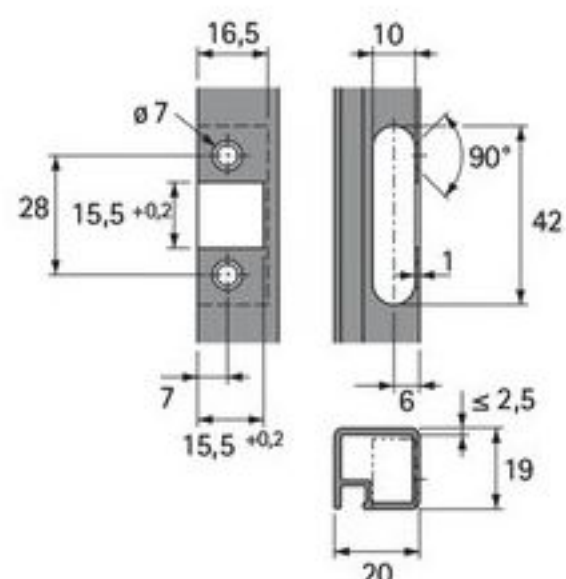

Snelmontagepotscharnier

- ▶ Intermat 9936 voor deuren met aluminium frame
- ▶ Openingshoek 95°

Montage

Terugsprongen/inbouwdiepte

Scharnierterugsprong H / deurterugsprong T bij montageplaatdikte D = 0 mm en potafstand C = 3 mm

Aanslagsoort	H mm	T mm
Voorliggend	19,0	10,0
Half voorliggend	29,0	19,0
Binnenliggend	35,5	26,0

Voorliggend

Montageplaatdikte D = 16 mm - opdek A

Half voorliggend

Montageplaatdikte D = 6,5 mm - opdek A

Binnenliggend

Montageplaatdikte D = voeg F

Opdek mm	Afstand D mm
5	11,0
6	10,0
7	9,0
8	8,0
9	7,0
10	6,0
11	5,0
12	4,0
13	3,0
14	2,0
15	1,0
16	0,0

Opdek mm	Afstand D mm
0	6,5
1	5,5
2	4,5
3	3,5
4	2,5
5	1,5
6	0,5
6,5	0,0

Voeg mm	Afstand D mm
1	1,0
2	2,0
3	3,0
4	4,0
5	5,0

Opmerkingen

Montageplaten en toebehoren, zie pagina's 48 - 51, 106 - 111

Optionele damping Silent System en openingssysteem Push to open, zie pagina's 112 - 113, 122 - 123