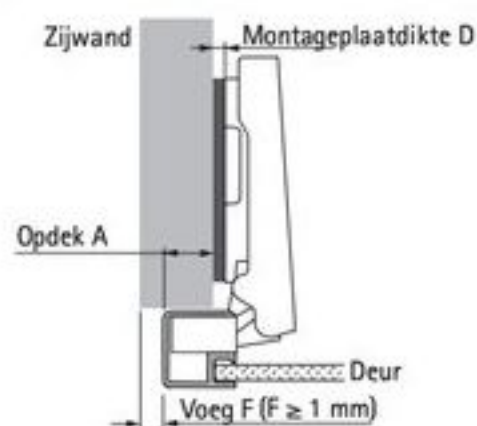

Snelmontagepotscharnier

- ▶ Intermat 9936 voor deuren met aluminium frame
- ▶ Openingshoek 95°

Montage

Terugsprongen/inbouwdiepte

Scharnierterugsprong H / deurterugsprong T bij montageplaatdikte D = 0 mm en potafstand C = 3 mm

Aanslagsoort	H mm	T mm
Voorliggend	19,0	10,0
Half voorliggend	29,0	19,0
Binnenliggend	35,5	26,0

Voorliggend

Montageplaatdikte D = 16 mm - opdek A

Half voorliggend

Montageplaatdikte D = 6,5 mm - opdek A

Binnenliggend

Montageplaatdikte D = voeg F

Opdek mm	Afstand D mm
5	11,0
6	10,0
7	9,0
8	8,0
9	7,0
10	6,0
11	5,0
12	4,0
13	3,0
14	2,0
15	1,0
16	0,0

Opdek mm	Afstand D mm
0	6,5
1	5,5
2	4,5
3	3,5
4	2,5
5	1,5
6	0,5
6,5	0,0