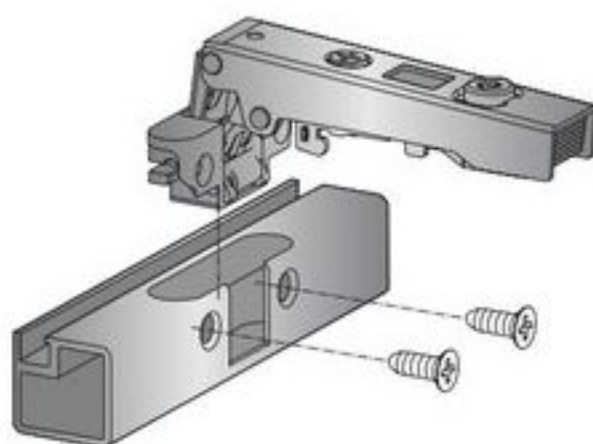

Snelmontagepotscharnier

- ▶ Intermat 9936 voor deuren met aluminium frame
- ▶ Openingshoek 95°

Montage

Terugsprongen/inbouwdiepte

Scharnierterugsprong H / deurterugsprong T bij montageplaatdikte D = 0 mm en potafstand C = 3 mm

Aanslagsoort	H mm	T mm
Voorliggend	19,0	10,0
Half voorliggend	29,0	19,0
Binnenliggend	35,5	26,0

Voorliggend

Montageplaatdikte D = 16 mm - opdek A

Half voorliggend

Montageplaatdikte D = 6,5 mm - opdek A

Binnenliggend

Montageplaatdikte D = voeg F

Opdek mm	Afstand D mm
5	11,0
6	10,0
7	9,0
8	8,0
9	7,0
10	6,0
11	5,0
12	4,0
13	3,0
14	2,0
15	1,0
16	0,0

Opdek mm	Afstand D mm
0	6,5
1	5,5
2	4,5
3	3,5
4	2,5
5	1,5
6	0,5
6,5	0,0

Voeg mm	Afstand D mm
1	1,0
2	2,0
3	3,0
4	4,0
5	5,0

Opmerkingen

Montageplaten en toebehoren, zie pagina's 48 - 51, 106 - 111

Optionele damping Silent System en openingssysteem Push to open, zie pagina's 112 - 113, 122 - 123