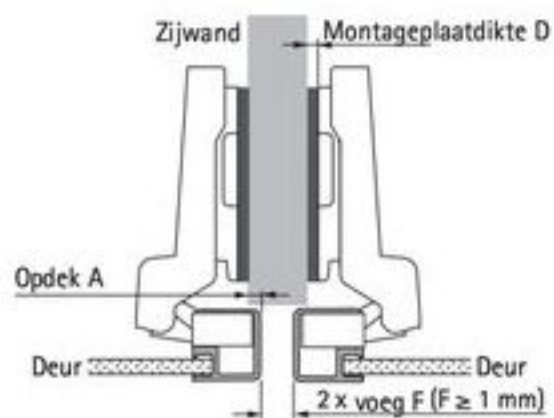

Snelmontagepotscharnier

- ▶ Intermat 9936 voor deuren met aluminium frame
- ▶ Openingshoek 95°

Montage

Terugsprongen/inbouwdiepte

Scharnierterugsprong H / deurterugsprong T bij montageplaatdikte D = 0 mm en potafstand C = 3 mm

Aanslagsoort	H mm	T mm
Voorliggend	19,0	10,0
Half voorliggend	29,0	19,0
Binnenliggend	35,5	26,0

Voorliggend

Montageplaatdikte D = 16 mm - opdek A

Half voorliggend

Montageplaatdikte D = 6,5 mm - opdek A

Binnenliggend

Montageplaatdikte D = voeg F

Opdek mm	Afstand D mm
5	11,0
6	10,0
7	9,0
8	8,0
9	7,0
10	6,0
11	5,0
12	4,0
13	3,0
14	2,0
15	1,0
16	0,0

Opdek mm	Afstand D mm
0	6,5
1	5,5
2	4,5
3	3,5
4	2,5
5	1,5
6	0,5
6,5	0,0

Voeg mm	Afstand D mm
1	1,0
2	2,0
3	3,0
4	4,0
5	5,0

Opmerkingen

Montageplaten en toebehoren, zie pagina's 48 - 51, 106 - 111

Optionele damping Silent System en openingssysteem Push to open, zie pagina's 112 - 113, 122 - 123