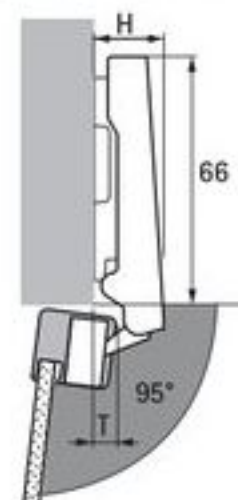

Snelmontagepotscharnier

- ▶ Intermat 9936 voor deuren met aluminium frame
- ▶ Openingshoek 95°

Montage

Terugsprongen/inbouwdiepte

Scharnierterugsprong H / deurterugsprong T bij montageplaatdikte D = 0 mm en potafstand C = 3 mm

Aanslagsoort	H mm	T mm
Voorliggend	19,0	10,0
Half voorliggend	29,0	19,0
Binnenliggend	35,5	26,0

Voorliggend

Montageplaatdikte D = 16 mm - opdek A

Half voorliggend

Montageplaatdikte D = 6,5 mm - opdek A

Binnenliggend

Montageplaatdikte D = voeg F

Opdek mm	Afstand D mm
5	11,0
6	10,0
7	9,0
8	8,0
9	7,0
10	6,0
11	5,0
12	4,0
13	3,0
14	2,0
15	1,0
16	0,0

Opdek mm	Afstand D mm
0	6,5
1	5,5
2	4,5
3	3,5
4	2,5
5	1,5
6	0,5
6,5	0,0

Voeg mm	Afstand D mm
1	1,0
2	2,0
3	3,0
4	4,0
5	5,0

Opmerkingen

Montageplaten en toebehoren, zie pagina's 48 - 51, 106 - 111

Optionele damping Silent System en openingssysteem Push to open, zie pagina's 112 - 113, 122 - 123