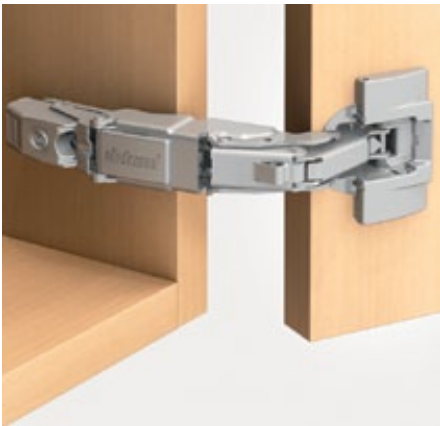

Scharnieren

- ▶ CLIP top BLUMOTION / CLIP top – scharnieren
- ▶▶ Groothoekscharnier

155°-scharnier

- Nulinsprong bij hoekaanslag (voor kasten met binnen- of tabletlades)
- CLIP top met of zonder zelfsluitmechanisme (veer)
- Metaalscharnier, vernikkeld
- Openingshoek 155°
- Driedimensionale frontverstelling
- Comfortabele diepteverstelling via slakkenhuis
- Werktuigloze montage en demontage van de front aan het corpus
- Bij **INSERTA** ook werktuigloze montage van de top

Toepassing

Bestelinformatie

Hoekaanslag			
Nulinsprong			
	Top Scharnier	INSERTA	Art. nr.
CLIP top	Met	71T7540N01	
CLIP top	Zonder	70T7540NT1	

Middenaanslag			
Nulinsprong			
	Top Scharnier	INSERTA	Art. nr.
CLIP top	Met	71T7640N01	
CLIP top	Zonder	70T7640NT1	

Inliggende aanslag			
Nulinsprong			
Scharnier voor middenaanslag en 9 mm verdikte montageplaat gebruiken			

Schroeven			
	Top Scharnier	Veer	Art. nr.
CLIP top	Met	71T7500N	
CLIP top	Zonder	70T7500NTL	

Schroeven			
	Top Scharnier	Veer	Art. nr.
CLIP top	Met	71T7600N	
CLIP top	Zonder	70T7600NTL	

Inpersen			
	Top Scharnier	Veer	Art. nr.
CLIP top	Met	71T7530N	

Toebehoren			
		BLUMOTION 973A	
Zink	Opzetdeel	Vernikkeld	Art. nr. 973A7000