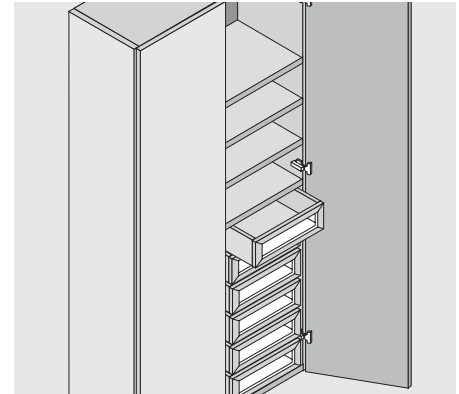

Scharnieren

- ▶ CLIP top BLUMOTION / CLIP top – scharnieren
- ▶▶ Groothoekscharnier

155°-scharnier

- Nulinsprong bij hoekaanslag (voor kasten met binnen- of tabletlades)
- CLIP top met of zonder zelfsluitmechanisme (veer)
- Metaalscharnier, vernikkeld
- Openingshoek 155°
- Driedimensionale frontverstelling
- Comfortabele diepteverstelling via slakkenhuis
- Werktuigloze montage en demontage van de front aan het corpus
- Bij **INSERTA** ook werktuigloze montage van de top

Toepassing

Bestelinformatie

Hoekaanslag			
Nulinsprong			
	Top Scharnier	INSERTA	Art. nr.
CLIP top	Met	71T7540N01	
CLIP top	Zonder	70T7540NT1	

Middenaanslag			
Nulinsprong			
	Top Scharnier	INSERTA	Art. nr.
CLIP top	Met	71T7640N01	
CLIP top	Zonder	70T7640NT1	

Inliggende aanslag			
Nulinsprong			
Scharnier voor middenaanslag en 9 mm verdikte montageplaat gebruiken			

Schroeven			
	Top Scharnier	Veer	Art. nr.
CLIP top	Met	71T7500N	
CLIP top	Zonder	70T7500NTL	