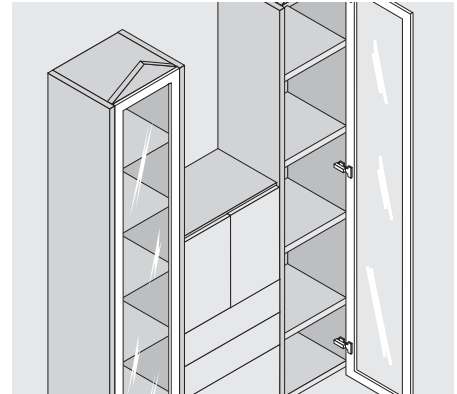

Scharnieren

- ▶ CLIP top BLUMOTION / CLIP top – scharnieren
- ▶▶ Kaderdeurscharnier

Scharnieren

Minischarnier

- Scharnier voor fronten met smalle kaderdeuren
- CLIP top met zelfsluitmechanisme (veer)
- Metaalscharnier, vernikkeld
- Openingshoek 94°
- Driedimensionale frontverstelling
- Comfortabele diepteverstelling via slakkenhuis
- Werkuigloze montage en demontage van de front aan het corpus

Toepassing

Bestelinformatie

Hoekaanslag		Schroeven	
Top	Scharnier	Veer	Art. nr.
	CLIP top	Met	71T0550

Middenaanslag		Schroeven	
Top	Scharnier	Veer	Art. nr.
	CLIP top	Met	71T0650

Inliggende aanslag		Schroeven	
Top	Scharnier	Veer	Art. nr.
	CLIP top	Met	71T0750

t Toebehoren		
BLUMOTION 971A In adapterplaat voor hoekaanslag		
Zink	Vernikkeld	Art. nr.
		971AXXXX

t Toebehoren		
BLUMOTION 970A Om in te boren		
Kunststof		Art. nr.
		970A1002

t Toebehoren		
BLUMOTION 970A Om in te boren		
Kunststof		Art. nr.
		970A1002