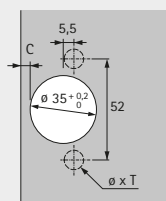

# Snelmontagepotscharnier

- ▶ Sensys groothoekscharnier, zonder insprong
- ▶ Openingshoek 165°, boorbeeld TH 52 x 5,5 mm

- ▶ Kwaliteitsindeling volgens EN 15570, level 3
- ▶ Voor deurdikte 15 - 32 mm
- ▶ Potdiepte 11,6 mm
- ▶ Geïntegreerde opdekverstelling +2 mm / -2 mm
- ▶ Geïntegreerde diepteverstelling +3 mm / -2 mm
- ▶ Hoogteverstelling via montageplaat
- ▶ Staal / vernikkeld spuitgietzink

Boorbeeld

opliggend  
(Basis B 12,5 mm)

half opliggend  
(Basis B 3 mm)

## Met geïntegreerde demping, met automatische sluiting (Sensys 8657i)

Potmontage	Bevestigingsboring ø x D mm	opliggend 1/50 st.	half opliggend 1/50 st.
om aan te schroeven	-	9 099 540	9 099 550
snelmontage Flash	ø 10 x 11	9 099 542	
snelmontage Fix	ø 10 x 6	9 099 543	9 099 553

## Zonder demping, met automatische sluiting (Sensys 8657)

Potmontage	Bevestigingsboring ø x D mm	opliggend 1/50 st.	half opliggend 1/50 st.
om aan te schroeven	-	9 099 600	9 099 610
snelmontage Fix	ø 10 x 6	9 099 603	9 099 613