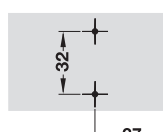

5

Potscharnieren Blum accessoires

→ +5°

Boorbeeld

Afstand D mm	Model	Artikelnr.
0,8	171A5010	342.20.832
3	171A5040	342.20.833
6	171A5070	342.20.834

Verpakking: 1 of 50 stuks

→ -5°

Boorbeeld

Afstand D mm	Model	Artikelnr.
6	171A5500	342.20.831

Verpakking: 1 of 50 stuks

Opmerking

Hoekwiggen kunnen niet boven elkaar worden gestapeld.

Openingshoekbegrenzer 86°

- > Te gebruiken met: potscharnier Blum Clip Top 110° en Blum Clip Top Blumotion 110°