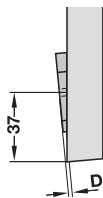

Hoekwiggen

- > Toepassing: om bij hoektoepassingen onder de montageplaat te plaatsen
- > Materiaal: zink-aluminium legering
- > Oppervlak: vernikkeld

Opmerking

Bij speciale hoeken, niet uit het standaardassortiment, is een functionele test vereist.

5

Potscharnieren Blum accessoires

→ +5°

Boorbeeld

Afstand D mm	Model	Artikelnr.
0,8	171A5010	342.20.832
3	171A5040	342.20.833
6	171A5070	342.20.834

Verpakking: 1 of 50 stuks

→ -5°

Boorbeeld

Afstand D mm	Model	Artikelnr.
6	171A5500	342.20.831

Verpakking: 1 of 50 stuks

Opmerking

Hoekwiggen kunnen niet boven elkaar worden gestapeld.

Openingshoekbegrenzer 86°

- > Te gebruiken met: potscharnier Blum Clip Top 110° en Blum Clip Top Blumotion 110°