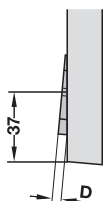

5

Potscharnieren Blum accessoires

→ +5°

Boorbeeld

Afstand D mm	Model	Artikelnr.
0,8	171A5010	342.20.832
3	171A5040	342.20.833
6	171A5070	342.20.834

Verpakking: 1 of 50 stuks

→ -5°

Boorbeeld

Afstand D mm	Model	Artikelnr.
6	171A5500	342.20.831

Verpakking: 1 of 50 stuks

Opmerking

Hoekwiggen kunnen niet boven elkaar worden gestapeld.

Openingshoekbegrenzer 86°

- > Te gebruiken met: potscharnier Blum Clip Top 110° en Blum Clip Top Blumotion 110°