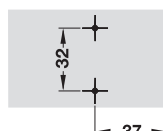

Hoekwiggen

- > Toepassing: om bij hoektoepassingen onder de montageplaat te plaatsen
- > Materiaal: zink-aluminium legering
- > Oppervlak: vernikkeld

Opmerking

Bij speciale hoeken, niet uit het standaardassortiment, is een functionele test vereist.

5

Potscharnieren Blum accessoires

→ +5°

Boorbeeld

Afstand D mm	Model	Artikelnr.
0,8	171A5010	342.20.832
3	171A5040	342.20.833
6	171A5070	342.20.834

Verpakking: 1 of 50 stuks

→ -5°

Boorbeeld

Afstand D mm	Model	Artikelnr.
6	171A5500	342.20.831

Verpakking: 1 of 50 stuks

Opmerking

Hoekwiggen kunnen niet boven elkaar worden gestapeld.

Openingshoekbegrenzer 86°

- > Te gebruiken met: potscharnier Blum Clip Top 110° en Blum Clip Top Blumotion 110°