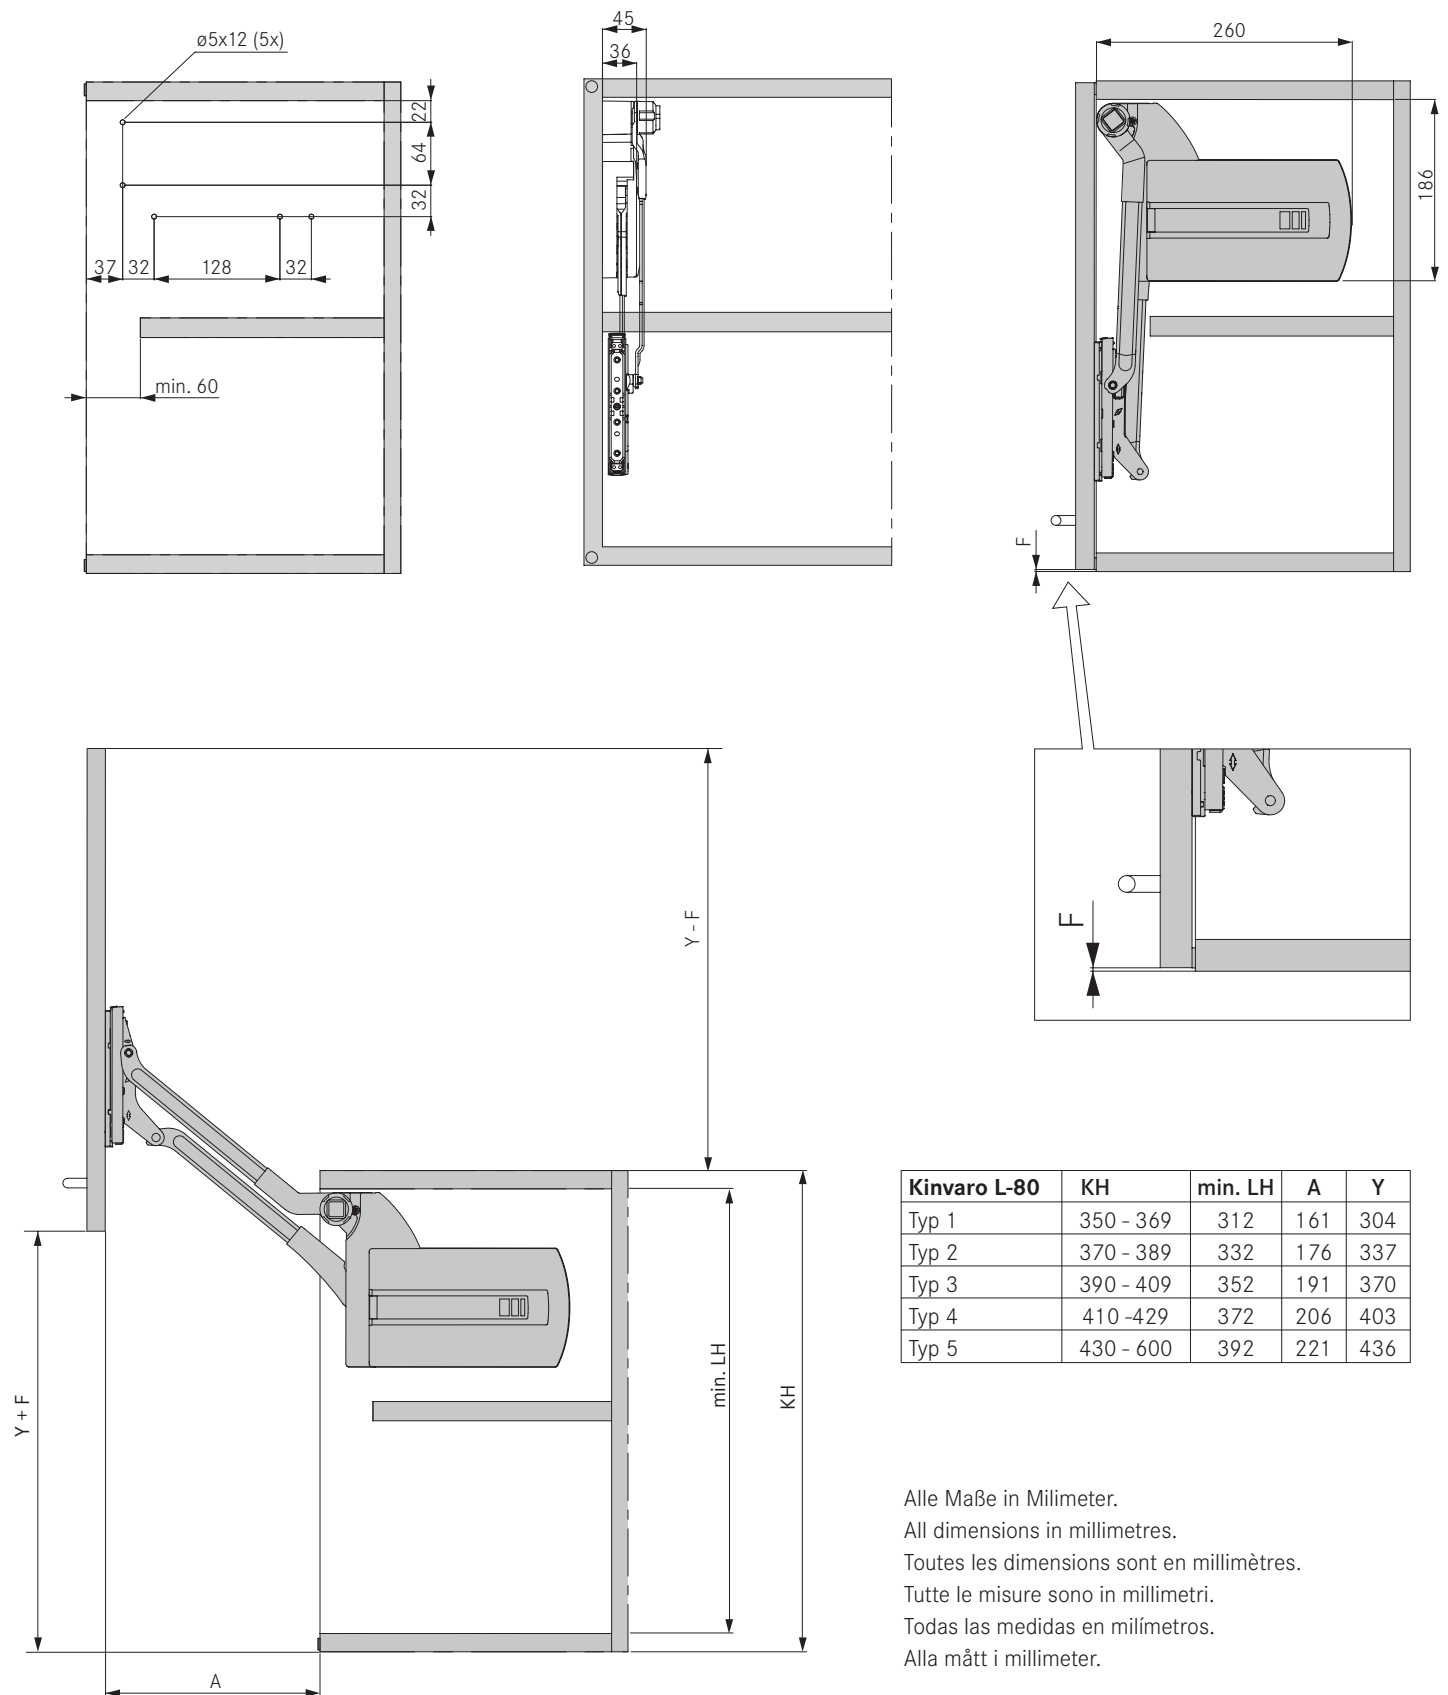

### Montage / Assembling

Montage: Kinvaro L-80  
Mounting: Kinvaro L-80  
Montage: Kinvaro L-80

Montaggio: Kinvaro L-80  
Montaje: Kinvaro L-80  
Montering: Kinvaro L-80

L-80

### Montage / Assembling

Kinvaro L-80	KH	min. LH	A	Y
Typ 1	350 - 369	312	161	304
Typ 2	370 - 389	332	176	337
Typ 3	390 - 409	352	191	370
Typ 4	410 - 429	372	206	403
Typ 5	430 - 600	392	221	436

Alle Maße in Millimeter.  
 All dimensions in millimetres.  
 Toutes les dimensions sont en millimètres.  
 Tutte le misure sono in millimetri.  
 Todas las medidas en milímetros.  
 Alla mått i millimeter.

Kinvaro L-80	1	2	3	4	5
X	190	210	230	250	270

Kinvaro L-80	1	2	3	4	5
X	190	210	230	250	270