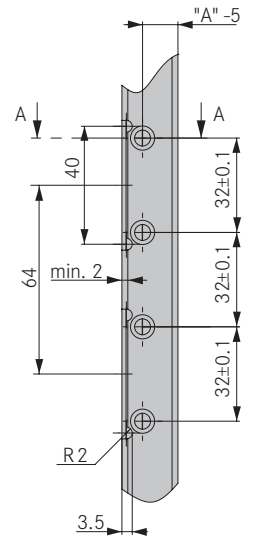

### Montage / Assembling

Kinvaro L-80	KH	min. LH	A	Y
Typ 1	350 - 369	312	161	304
Typ 2	370 - 389	332	176	337
Typ 3	390 - 409	352	191	370
Typ 4	410 - 429	372	206	403
Typ 5	430 - 600	392	221	436

Alle Maße in Millimeter.  
 All dimensions in millimetres.  
 Toutes les dimensions sont en millimètres.  
 Tutte le misure sono in millimetri.  
 Todas las medidas en milímetros.  
 Alla mått i millimeter.

Kinvaro L-80	1	2	3	4	5
X	190	210	230	250	270

Kinvaro L-80	1	2	3	4	5
X	190	210	230	250	270