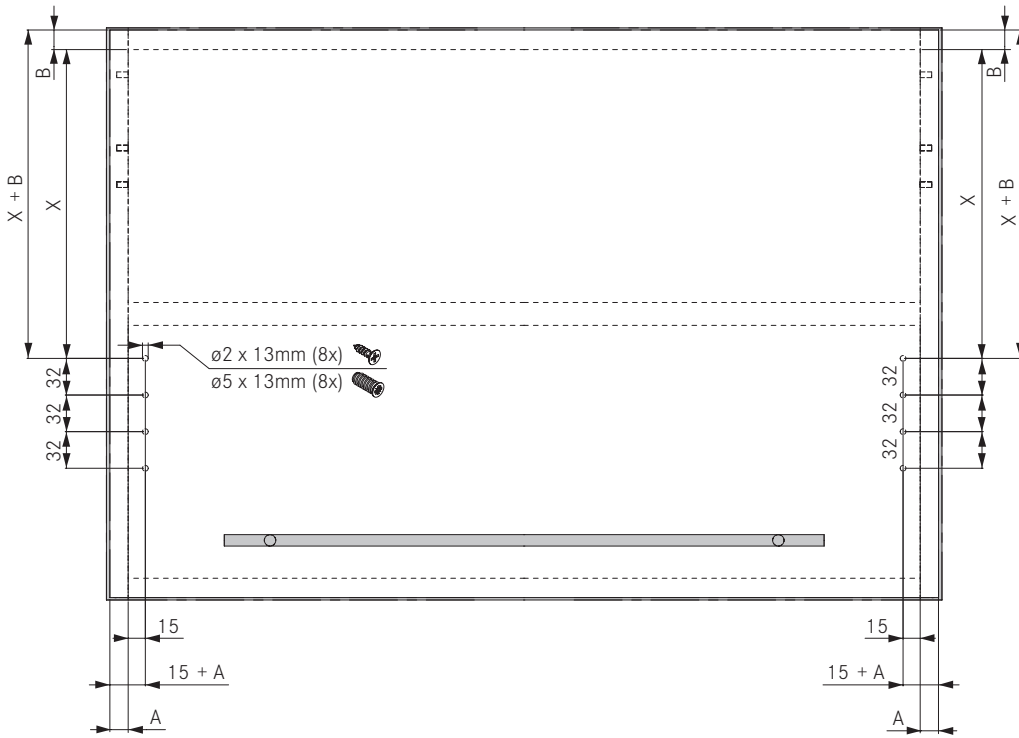

## Montageanleitung / Assembly instructions

F152147588898 - 05/2015

### Montage / Assembling

Kinvaro L-80	KH	min. LH	A	Y
Typ 1	350 - 369	312	161	304
Typ 2	370 - 389	332	176	337
Typ 3	390 - 409	352	191	370
Typ 4	410 - 429	372	206	403
Typ 5	430 - 600	392	221	436

Alle Maße in Millimeter.  
 All dimensions in millimetres.  
 Toutes les dimensions sont en millimètres.  
 Tutte le misure sono in millimetri.  
 Todas las medidas en milímetros.  
 Alla mått i millimeter.

Kinvaro L-80	1	2	3	4	5
X	190	210	230	250	270

Kinvaro L-80	1	2	3	4	5
X	190	210	230	250	270