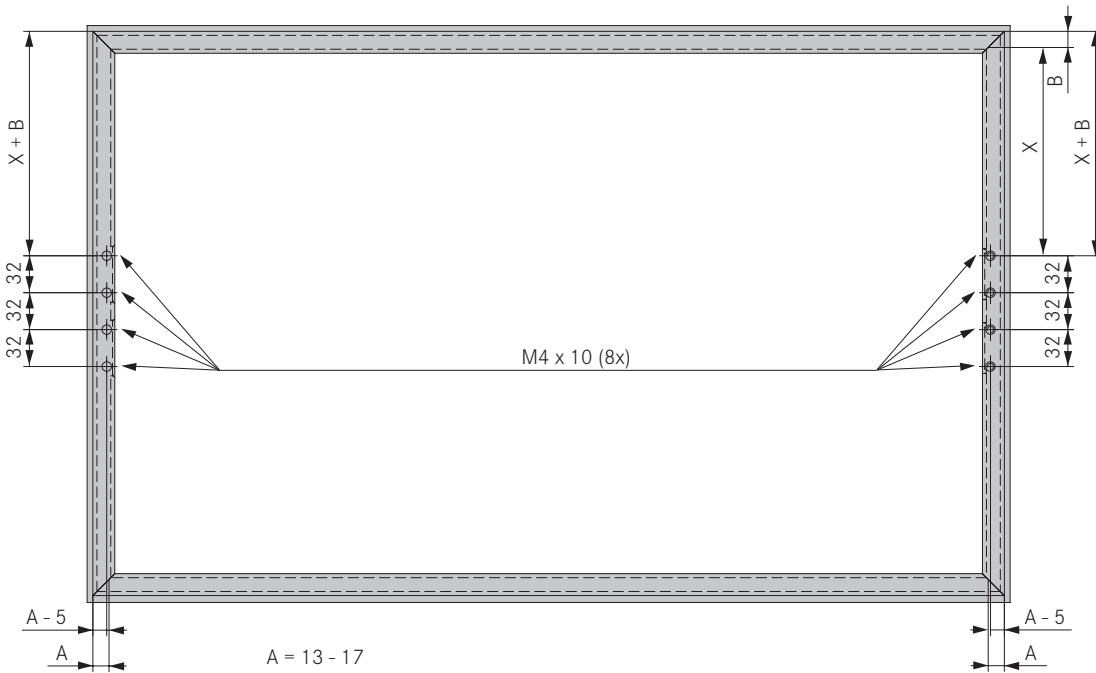

### Montage / Assembling

Kinvaro L-80	KH	min. LH	A	Y
Typ 1	350 - 369	312	161	304
Typ 2	370 - 389	332	176	337
Typ 3	390 - 409	352	191	370
Typ 4	410 - 429	372	206	403
Typ 5	430 - 600	392	221	436

Alle Maße in Millimeter.  
 All dimensions in millimetres.  
 Toutes les dimensions sont en millimètres.  
 Tutte le misure sono in millimetri.  
 Todas las medidas en milímetros.  
 Alla mått i millimeter.

Kinvaro L-80	1	2	3	4	5
X	190	210	230	250	270

Kinvaro L-80	1	2	3	4	5
X	190	210	230	250	270