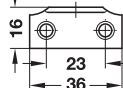

Openingsgebrezers

→ van staal

5

Accessoires

Boorbeeld

deur

bovenpaneel

- > Oppervlak: vernikkeld
- > Lengte: 150 mm
- > Montage: om te schroeven

Aanslag	Artikel-Nr.
links	371.32.755
rechts	371.32.700

Verpakking: 1 of 50 stuks

Montage

bij gebruik als openingsgebrezener

bij gebruik als klephouder

→ van messing

Boorbeeld

deuren

- > Lengte: 200 mm
- > Montage: om te schroeven met bevestigingsplaten
- > Draagvermogen: 40 kg bij gebruik als klepschaar

Oppervlak	Artikelnr.
gepolijst	372.35.813
vernikkeld	372.35.653

Verpakking: 1 of 100 stuks

Montage

bij gebruik als openingsgebrezener

bij gebruik als klephouder

→ van kunststof

Boorbeeld

deur of klep

bovendek of zijwand corpus

- > Lengte: 200 mm
- > Montage: om te schroeven