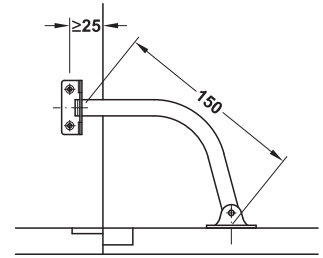

Openingsgebrezers

→ van staal

5

Accessoires

Boorbeeld

deur

bovenpaneel

- > Oppervlak: vernikkeld
- > Lengte: 150 mm
- > Montage: om te schroeven

Aanslag	Artikel-Nr.
links	371.32.755
rechts	371.32.700

Verpakking: 1 of 50 stuks

Montage

bij gebruik als openingsgebrezener

bij gebruik als klephouder

→ van messing

Boorbeeld

deuren

- > Lengte: 200 mm
- > Montage: om te schroeven met bevestigingsplaten
- > Draagvermogen: 40 kg bij gebruik als klepschaar

Oppervlak	Artikelnr.
gepolijst	372.35.813
vernikkeld	372.35.653

Verpakking: 1 of 100 stuks

Montage

bij gebruik als openingsgebrezener

bij gebruik als klephouder

→ van kunststof

Boorbeeld

deur of klep

bovendek of zijwand corpus

- > Lengte: 200 mm
- > Montage: om te schroeven