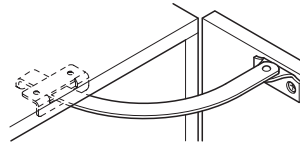

Openingsgebrezers

→ van staal

5

Accessoires

Boorbeeld

deur

bovenpaneel

- > Oppervlak: vernikkeld
- > Lengte: 150 mm
- > Montage: om te schroeven

Aanslag	Artikel-Nr.
links	371.32.755
rechts	371.32.700

Verpakking: 1 of 50 stuks

Montage

bij gebruik als openingsgebrezener

bij gebruik als klephouder

→ van messing

Boorbeeld

deuren

- > Lengte: 200 mm
- > Montage: om te schroeven met bevestigingsplaten
- > Draagvermogen: 40 kg bij gebruik als klepschaar

Oppervlak	Artikelnr.
gepolijst	372.35.813
vernikkeld	372.35.653

Verpakking: 1 of 100 stuks

Montage

bij gebruik als openingsgebrezener

bij gebruik als klephouder

→ van kunststof

Boorbeeld

deur of klep

bovendek of zijwand corpus

- > Lengte: 200 mm
- > Montage: om te schroeven