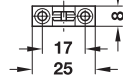

Aanslag	Artikel-Nr.
links	371.32.755
rechts	371.32.700

Verpakking: 1 of 50 stuks

Montage

bij gebruik als openingsgebrezener

bij gebruik als klephouder

→ van messing

Boorbeeld

deuren

- > Lengte: 200 mm
- > Montage: om te schroeven met bevestigingsplaten
- > Draagvermogen: 40 kg bij gebruik als klepschaar

Oppervlak	Artikelnr.
gepolijst	372.35.813
vernikkeld	372.35.653

Verpakking: 1 of 100 stuks

Montage

bij gebruik als openingsgebrezener

bij gebruik als klephouder

→ van kunststof

Boorbeeld

deur of klep

bovendek of zijwand corpus

- > Lengte: 200 mm
- > Montage: om te schroeven