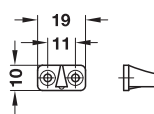

- > Lengte: 200 mm
- > Montage: om te schroeven met bevestigingsplaten
- > Draagvermogen: 40 kg bij gebruik als klepschaar

Oppervlak	Artikelnr.
gepolijst	372.35.813
vernikkeld	372.35.653

Verpakking: 1 of 100 stuks

Montage

bij gebruik als openingsgebrezener

bij gebruik als klephouder

→ van kunststof

Boorbeeld

deur of klep

bovendek of zijwand corpus

- > Lengte: 200 mm
- > Montage: om te schroeven