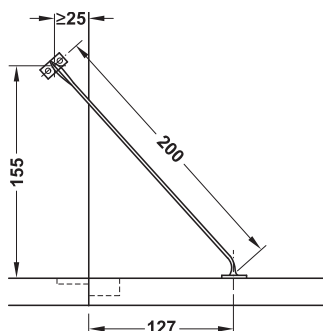

bij gebruik als klepschaar