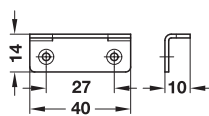

Openingsgebrezers

→ van staal

5

Accessoires

Boorbeeld

deur

bovenpaneel

- > Oppervlak: vernikkeld
- > Lengte: 150 mm
- > Montage: om te schroeven

Aanslag	Artikel-Nr.
links	371.32.755
rechts	371.32.700

Verpakking: 1 of 50 stuks

Montage

bij gebruik als openingsgebrezener

bij gebruik als klephouder

→ van messing

Boorbeeld

deuren

- > Lengte: 200 mm
- > Montage: om te schroeven met bevestigingsplaten
- > Draagvermogen: 40 kg bij gebruik als klepschaar

Oppervlak	Artikelnr.
gepolijst	372.35.813
vernikkeld	372.35.653

Verpakking: 1 of 100 stuks

Montage

bij gebruik als openingsgebrezener

bij gebruik als klephouder

→ van kunststof

Boorbeeld

deur of klep

bovendek of zijwand corpus

- > Lengte: 200 mm
- > Montage: om te schroeven