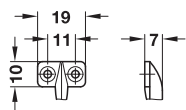

- > Lengte: 200 mm
- > Montage: om te schroeven met bevestigingsplaten
- > Draagvermogen: 40 kg bij gebruik als klepschaar

Oppervlak	Artikelnr.
gepolijst	372.35.813
vernikkeld	372.35.653

Verpakking: 1 of 100 stuks

Montage

bij gebruik als openingsgebrezener

bij gebruik als klephouder

→ van kunststof

Boorbeeld

deur of klep

bovendek of zijwand corpus

- > Lengte: 200 mm
- > Montage: om te schroeven