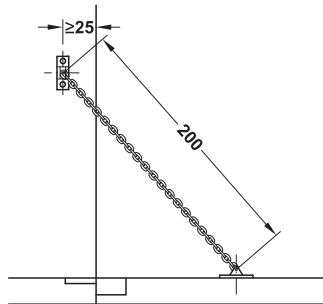

Aanslag	Artikel-Nr.
links	371.32.755
rechts	371.32.700

Verpakking: 1 of 50 stuks

Montage

bij gebruik als openingsgebrezener

bij gebruik als klephouder

→ van messing

Boorbeeld

deuren

- > Lengte: 200 mm
- > Montage: om te schroeven met bevestigingsplaten
- > Draagvermogen: 40 kg bij gebruik als klepschaar

Oppervlak	Artikelnr.
gepolijst	372.35.813
vernikkeld	372.35.653

Verpakking: 1 of 100 stuks

Montage

bij gebruik als openingsgebrezener

bij gebruik als klephouder

→ van kunststof

Boorbeeld

deur of klep

bovendek of zijwand corpus

- > Lengte: 200 mm
- > Montage: om te schroeven