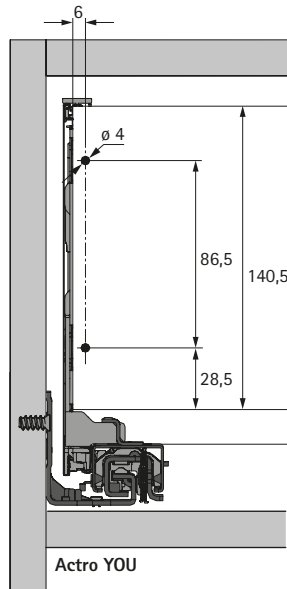

Dubbelwandig schuifladesysteem AvanTech YOU

- ▶ Frontlade, 187 mm hoog
- ▶ Gepoedercoat staal zilver / wit / antraciet

Plannings- / inbouwmaten

Maat	mm
BL	NL - 21
BB	LB - 24
RB	LB - 24
LT	NL + 3
LT	Binnenlade NL + 12
LT	Binnenlade Push to open Silent NL + 21

BB Bodembreedte	KB Uitwend. kastbreedte	NL Nominale lengte	LB Inwendige breedte
BL Bodemlengte	RB Achterwandbreedte	KD Zijwanddikte	LT Inwendige diepte

Bevestigingsposities ladegleiders Actro YOU

Nominale lengte mm	Gatenafstand mm	
	b1	b2*
270	160	
300	160	
350	224	
400	224	
450	256	288
500	256	320
550	256	320
600	256	320
650	256	416

* Gatenafstand b2 alleen voor de Actro YOU XL

Opmerkingen

▶ Achterwandopties	250 - 251	▶ Ladegleiders Actro YOU	260 - 261
▶ Opties inliggend front	252 - 255	▶ Push to open Silent	262 - 263
▶ Designopties	256 - 257	▶ Kwaliteitscriteria	348
▶ Overig toebehoren	258 - 259		