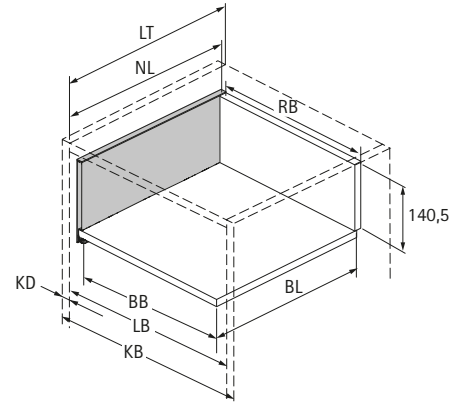

Dubbelwandig schuifladesysteem AvanTech YOU

- ▶ Frontlade, 187 mm hoog
- ▶ Gepoedercoat staal zilver / wit / antraciet

Plannings- / inbouwmaten

Maat	mm
BL	NL - 21
BB	LB - 24
RB	LB - 24
LT	NL + 3
LT	Binnenlade NL + 12
LT	Binnenlade Push to open Silent NL + 21

BB Bodembreedte	KB Uitwend. kastbreedte	NL Nominale lengte	LB Inwendige breedte
BL Bodemlengte	RB Achterwandbreedte	KD Zijwanddikte	LT Inwendige diepte

Bevestigingsposities ladegleiders Actro YOU

Nominale lengte mm	Gatenafstand mm	
	b1	b2*
270	160	
300	160	
350	224	
400	224	
450	256	288
500	256	320
550	256	320
600	256	320
650	256	416