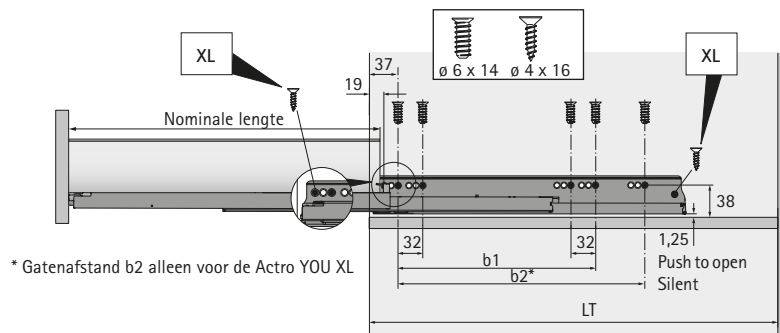

Dubbelwandig schuifladesysteem AvanTech YOU

- ▶ Frontlade, 187 mm hoog
- ▶ Gepoedercoat staal zilver / wit / antraciet

Plannings- / inbouwmaten

Maat	mm
BL	NL - 21
BB	LB - 24
RB	LB - 24
LT	NL + 3
LT	Binnenlade NL + 12
LT	Binnenlade Push to open Silent NL + 21

BB Bodembreedte	KB Uitwend. kastbreedte	NL Nominale lengte	LB Inwendige breedte
BL Bodemlengte	RB Achterwandbreedte	KD Zijwanddikte	LT Inwendige diepte

Bevestigingsposities ladegleiders Actro YOU

Nominale lengte mm	Gatenafstand mm	
	b1	b2*
270	160	
300	160	
350	224	
400	224	
450	256	288
500	256	320
550	256	320
600	256	320
650	256	416

* Gatenafstand b2 alleen voor de Actro YOU XL

Opmerkingen

▶ Achterwandopties	250 - 251	▶ Ladegleiders Actro YOU	260 - 261
▶ Opties inliggend front	252 - 255	▶ Push to open Silent	262 - 263
▶ Designopties	256 - 257	▶ Kwaliteitscriteria	348
▶ Overig toebehoren	258 - 259		