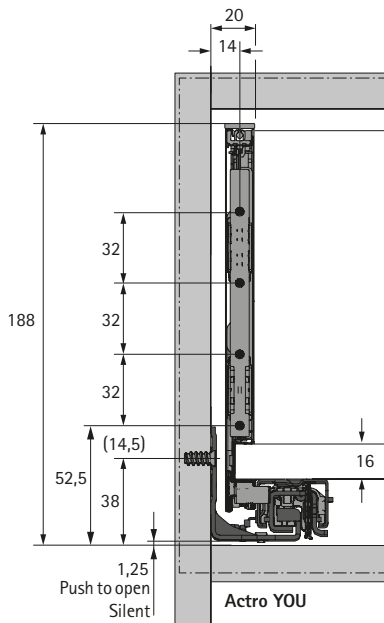

Dubbelwandig schuifladesysteem AvanTech YOU

- ▶ Frontlade, 187 mm hoog
- ▶ Gepoedercoat staal zilver / wit / antraciet

Plannings- / inbouwmaten

Maat	mm
BL	NL - 21
BB	LB - 24
RB	LB - 24
LT	NL + 3
LT	Binnenlade NL + 12
LT	Binnenlade Push to open Silent NL + 21

BB Bodembreedte	KB Uitwend. kastbreedte	NL Nominale lengte	LB Inwendige breedte
BL Bodemlengte	RB Achterwandbreedte	KD Zijwanddikte	LT Inwendige diepte

Bevestigingsposities ladegleiders Actro YOU

Nominale lengte mm	Gatenafstand mm	
	b1	b2*
270	160	
300	160	
350	224	
400	224	
450	256	288
500	256	320
550	256	320
600	256	320
650	256	416

* Gatenafstand b2 alleen voor de Actro YOU XL

Opmerkingen

▶ Achterwandopties	250 - 251	▶ Ladegleiders Actro YOU	260 - 261
▶ Opties inliggend front	252 - 255	▶ Push to open Silent	262 - 263
▶ Designopties	256 - 257	▶ Kwaliteitscriteria	348
▶ Overig toebehoren	258 - 259		