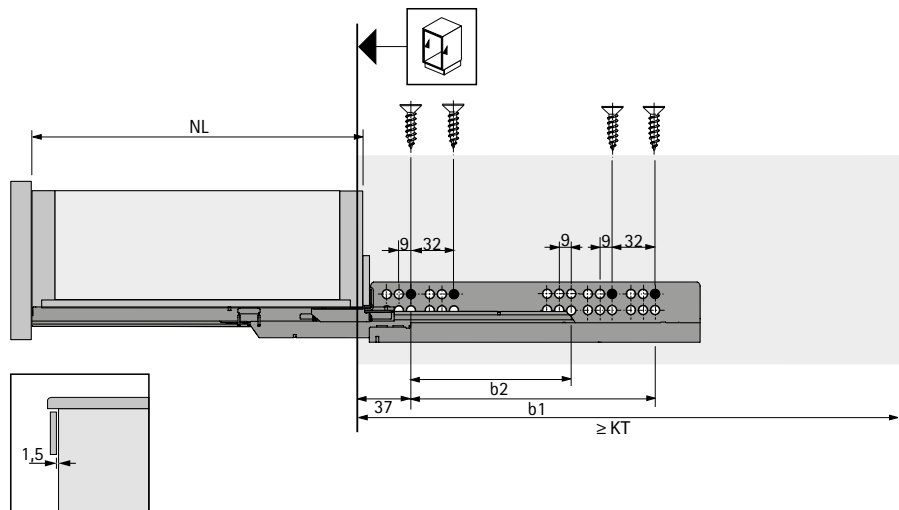

Uittrekbare ladegeleiders voor houten schuifladen

- ▶ Volledig uittrekbare ladegeleider Quadro 4D V6 met Silent System
- ▶ Belastbaarheid 30 kg

Planningsmaten

Planningsmaten

- ▶ Technische informatie, zie pagina's 1584 - 1588
- ▶ Toebehoren, zie pagina's 1583, 1636 - 1641