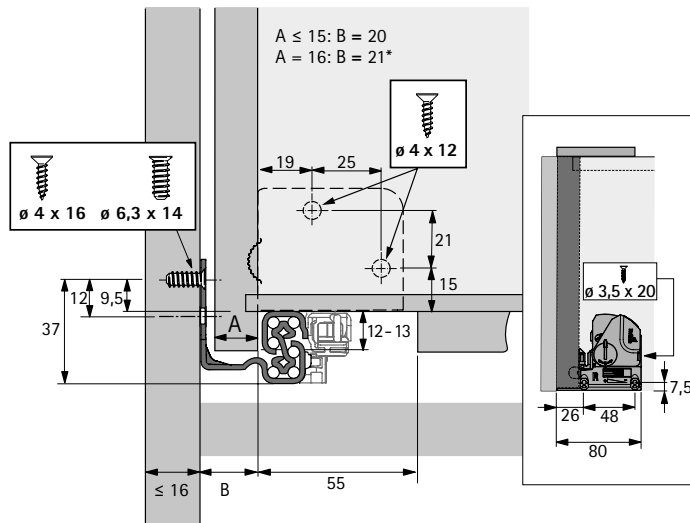

Uittrekbare ladegeleiders voor houten schuifladen

- ▶ Volledig uittrekbare ladegeleider Quadro 4D V6 met Silent System
- ▶ Belastbaarheid 30 kg

Planningsmaten

Planningsmaten

- ▶ Technische informatie, zie pagina's 1584 - 1588
- ▶ Toebehoren, zie pagina's 1583, 1636 - 1641