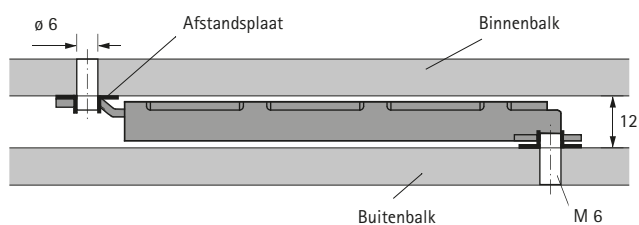

Verstelbeslag voor bedden

► Rastomat

Rastomat

- ▶ Verstelbeslag voor hoofd- en voetensteunen
- ▶ Kan ook worden gebruikt voor in hoogte verstelbare bureau bladen, ligstoelen en alle soorten kleppen
- ▶ Het beslag arrêteert zonder terugvoer in iedere positie
- ▶ Stabiele constructie
- ▶ Overtrekken door stalen beveiliging uitgesloten
- ▶ Benodigde afstandsschijven zijn in de verpakkingseenheid ingesloten
- ▶ Verzinkt staal
- ▶ Belastbaarheid 180 kg/st.

Aantal arrêteringen	Bestelnr.	VE
5	0 025 175	1/10 st.
10	0 025 174	1/10 st.

Maat x mm

Positie van de arrêteringen	Maat x mm voor artikelen met 5 arrêteringen	Maat x mm voor artikelen met 10 arrêteringen
1 R	164	235
5 R	214	289
10 R		355