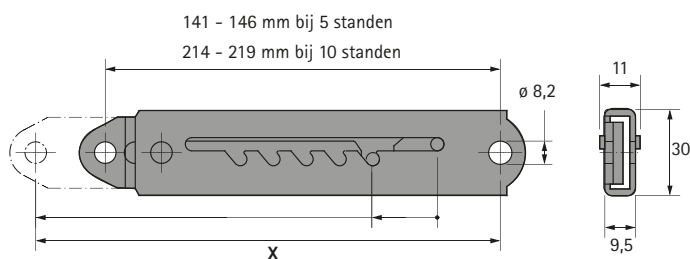

Verstelbeslag voor bedden

► Rastomat

Rastomat

- ▶ Verstelbeslag voor hoofd- en voetensteunen
- ▶ Kan ook worden gebruikt voor in hoogte verstelbare bureau bladen, ligstoelen en alle soorten kleppen
- ▶ Het beslag arrêteert zonder terugvoer in iedere positie
- ▶ Stabiele constructie
- ▶ Overtrekken door stalen beveiliging uitgesloten
- ▶ Benodigde afstandsschijven zijn in de verpakkingseenheid ingesloten
- ▶ Verzinkt staal
- ▶ Belastbaarheid 180 kg/st.

Aantal arrêteringen	Bestelnr.	VE
5	0 025 175	1/10 st.
10	0 025 174	1/10 st.

Maat x mm

Positie van de arrêteringen	Maat x mm voor artikelen met 5 arrêteringen	Maat x mm voor artikelen met 10 arrêteringen
1 R	164	235
5 R	214	289
10 R		355