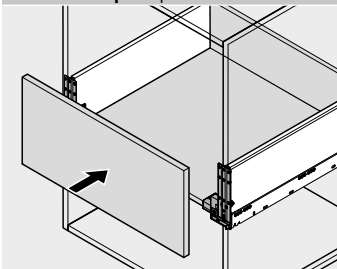

Gebruiksfil

Short-URL

www.blum.com/Oy7Tx

Bestelinformatie

Omschrijving	Art. nr.
Prikmatrizen voor LEGRABOX	ZML.3710

Toepassingen

LEGRABOX pure | LEGRABOX free

Frontverwerking – lade

- Prikmatrizen op de reeds in het corpus gemonteerde lade plaatsen
- Gewenste frontopdek door middel van aanslag instellen
- Front plaatsen en door een zachte slag de bevestigingsposities op het front markeren