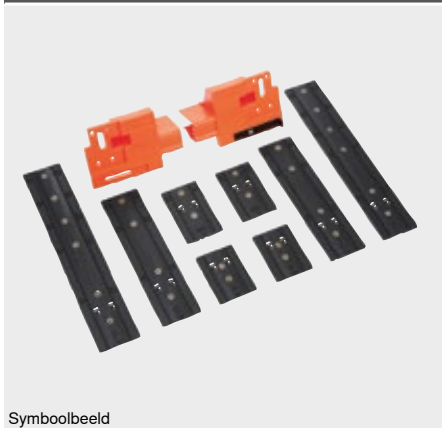

Prikmatrizen voor LEGRABOX

Symbolbeeld

- Mal voor het aanduiden van de bevestigingsposities van het frontbeslag
- Materiaal: kunststof/staal

Toepassingen

LEGRABOX pure
LEGRABOX free

Zie ook

Overzicht – mallen	618
Overzicht – toepassingen	620

Gebruiksfil

Short-URL

www.blum.com/Oy7Tx

Bestelinformatie

Omschrijving	Art. nr.
Prikmatrizen voor LEGRABOX	ZML.3710

Toepassingen

LEGRABOX pure | LEGRABOX free

Frontverwerking – lade

- Prikmatrizen op de reeds in het corpus gemonteerde lade plaatsen
- Gewenste frontopdek door middel van aanslag instellen
- Front plaatsen en door een zachte slag de bevestigingsposities op het front markeren