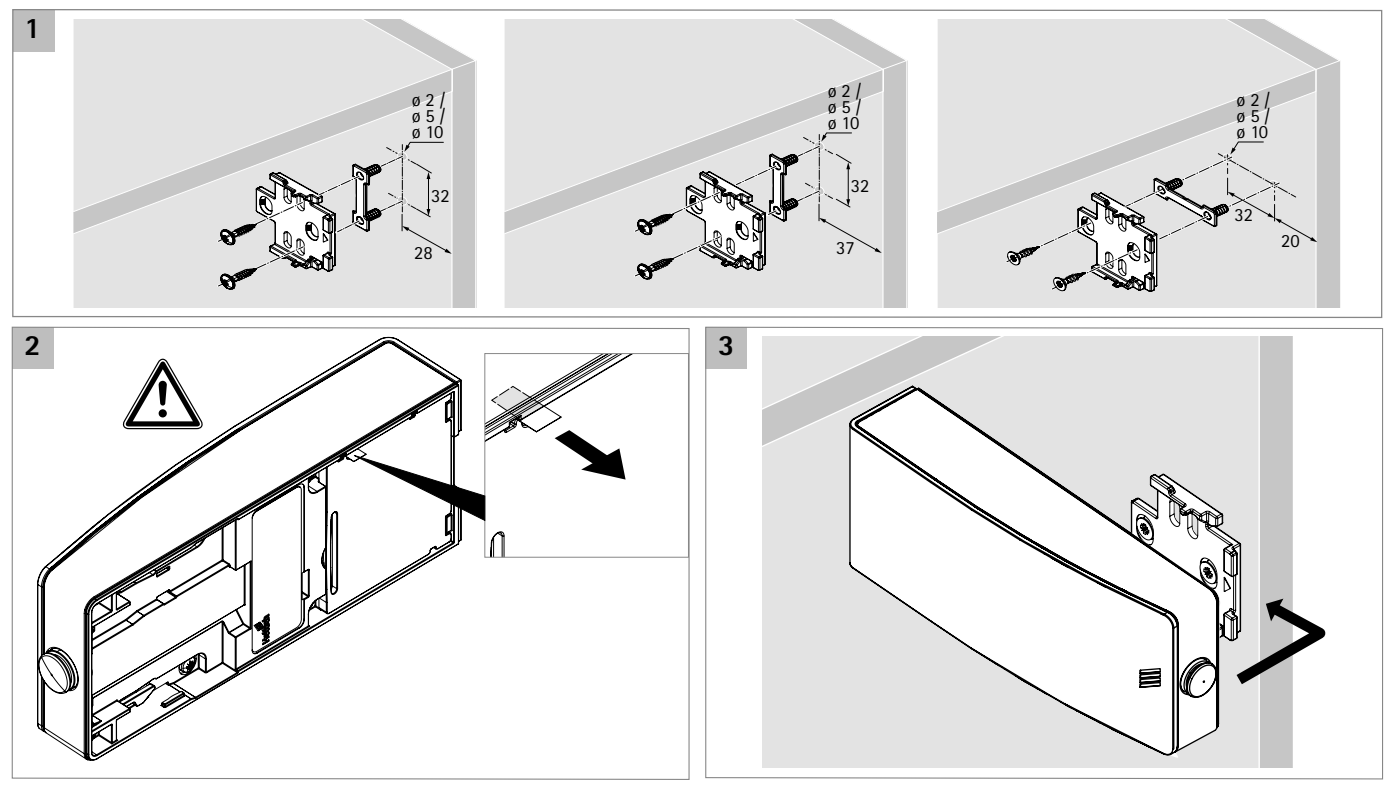

Montage

www.hettich.com/short/c8716b