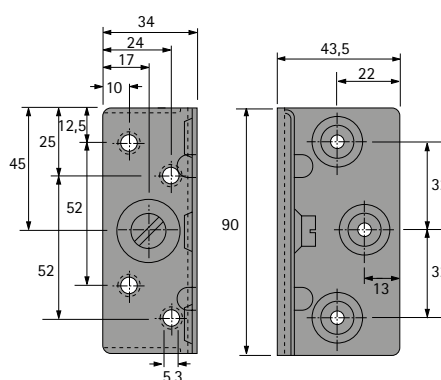

StabiloFix

- Voor demontabele bedden of bedlades
- Hoge vastheid
- Max. 4 mm tolerantiecompensatie door geleiderschroef
- Verzinkt staal

Bestelnr.	VE
0 047 634	1/40 st.

VariFix

- Voor een- en tweepersoonsbedden
- Ook geschikt voor tweepersoonsbedden met middenbalk
- De hoogte van de steun voor lattenbodems of matrassen kan in 3 stappen met telkens 24 mm worden versteld
- Verzinkt staal
- Belastbaarheid 400 kg/st.

Bestelnr.	VE
0 047 633	1/40 st.