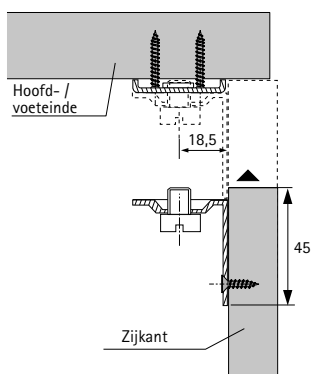

StabiloFix

- Voor demontabele bedden of bedlades
- Hoge vastheid
- Max. 4 mm tolerantiecompensatie door geleiderschroef
- Verzinkt staal

Bestelnr.	VE
0 047 634	1/40 st.

VariFix

- Voor een- en tweepersoonsbedden
- Ook geschikt voor tweepersoonsbedden met middenbalk
- De hoogte van de steun voor lattenbodems of matrassen kan in 3 stappen met telkens 24 mm worden versteld
- Verzinkt staal
- Belastbaarheid 400 kg/st.

Bestelnr.	VE
0 047 633	1/40 st.