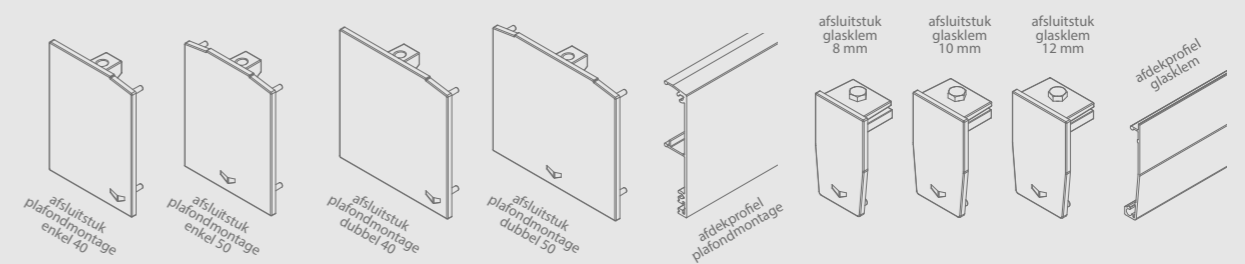

Plafondbevestiging