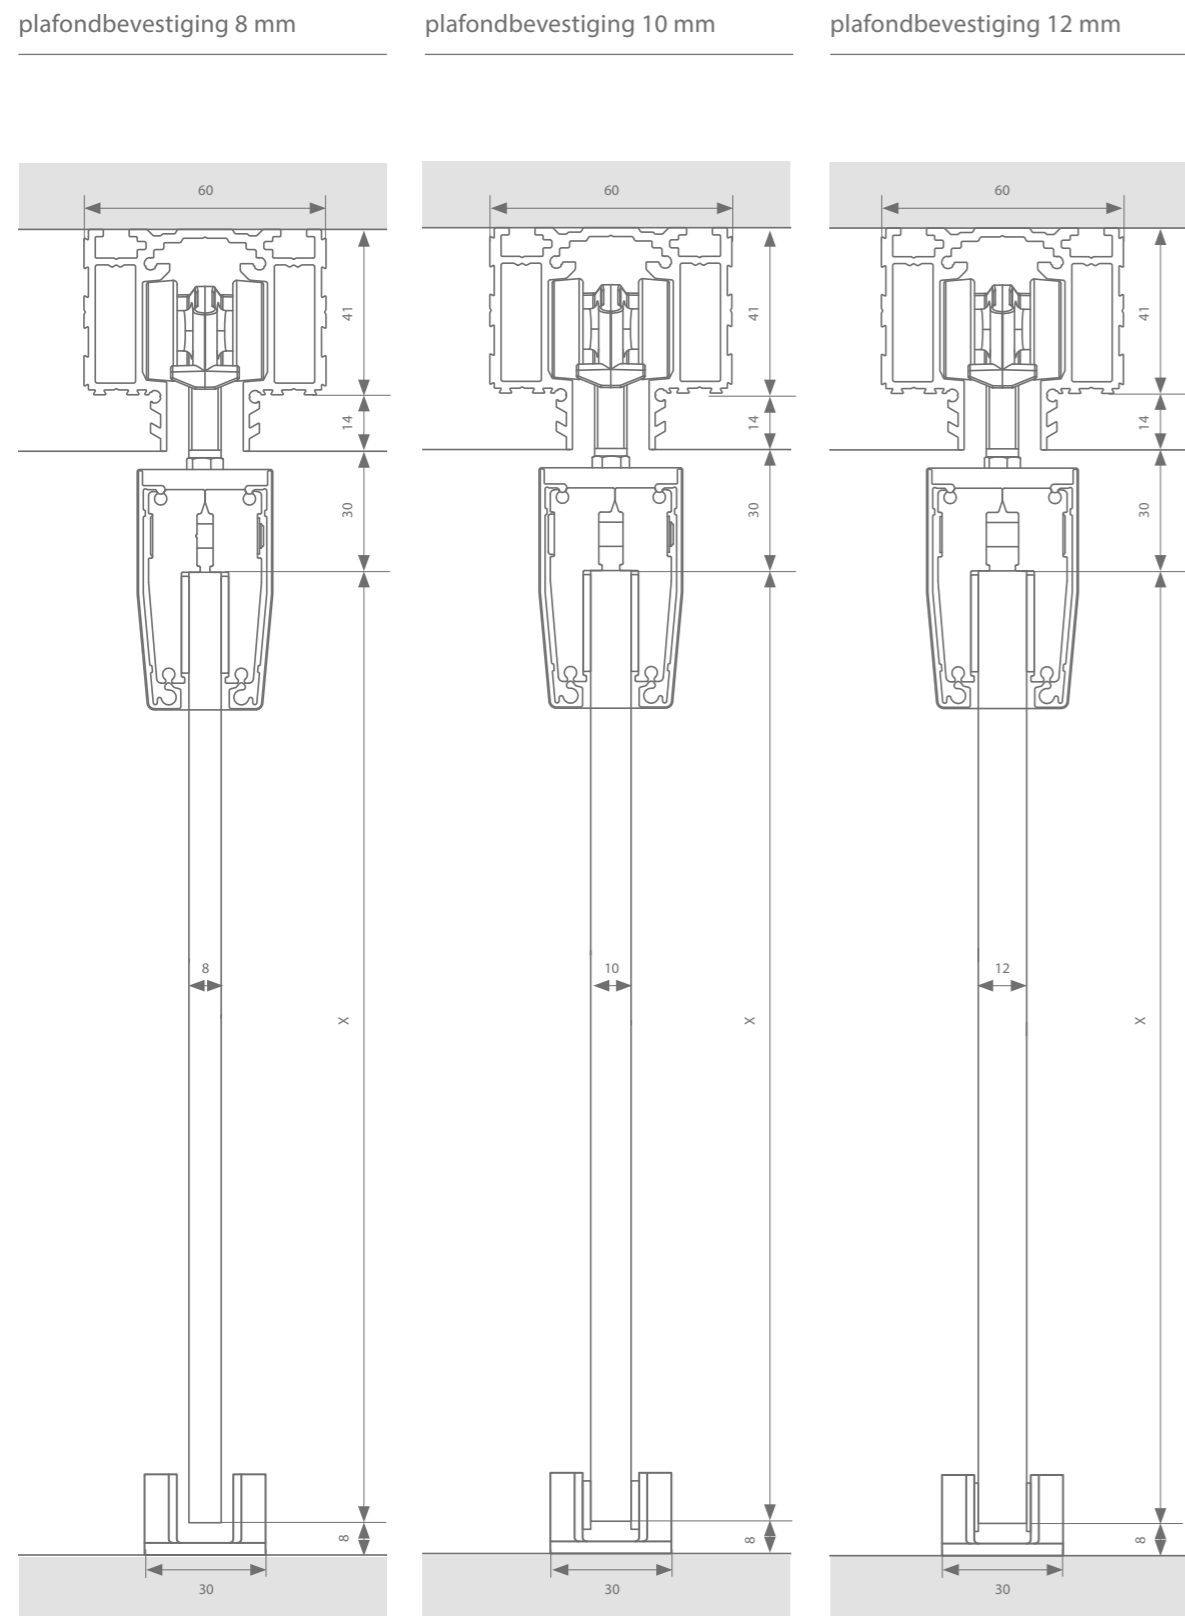

proslide invisible 8 / 10 / 12 mm

Technische tekeningen

Profielen

	Max. deurbreedte	Lengte	Artikelnummer F1	Artikelnummer RAL 9005
Loopprofiel	1000 mm	2000 mm	22517112	22517212
	1500 mm	3000 mm	22517113	22517213
	2000 mm	4000 mm	22517114	22517214
	3000 mm	6000 mm	22517116	22517216
Afdekprofiel glas - glasklem	2000 mm	2000 mm	22015202	22015202
	3000 mm	3000 mm	22015203	22015203
	3000 mm	6000 mm	22015206	22015206
+ set afsluitstukken 8 mm		22612008	22612008	
+ set afsluitstukken 10 mm		22612010	22612010	
+ set afsluitstukken 12 mm		22612012	22612012	

Garnituurkeuze

	Min. deurbreedte	Standard-stop	Slowstop	Slowstop small	Artikelnummer
8 mm	560 mm	x 2			22199800
	780 mm	x 1	x 1		22199801
	1034 mm		x 2		22199803
	954 mm			x 1	22199802
10 mm	560 mm	x 2			22199807
	780 mm	x 1	x 1		22199806
	1034 mm		x 2		22199804
	954 mm			x 1	22199805
12 mm	560 mm	x 2			22199808
	780 mm	x 1	x 1		22199809
	1034 mm		x 2		22199811
	954 mm			x 1	22199810

Zie p.57-58 voor alle onderdelen.

Opgelet! De minimaal voorgestelde glasbreedte is van toepassing wanneer de glasklemmen op 28.5mm van de kant worden geklemd.