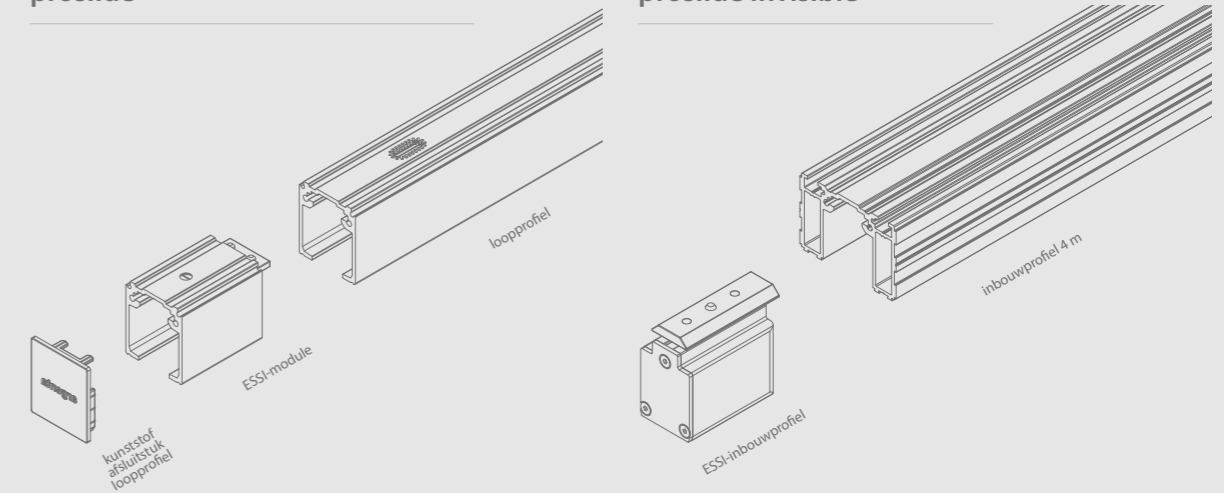

PRODUCTCONFIGURATOR

PROSLIDE INVISIBLE GLAS

Bestelvolgorde		Artikelnummer	
1 Loopprofiel	Loopprofiel		F1 RAL 9005
	2 m (incl. 1x ESSI)		22517112 22517212
	3 m (incl. 1x ESSI)		22517113 22517213
	4 m (incl. 1x ESSI)		22517114 22517214
	6 m (incl. 1x ESSI)		22517116 22517216
2 Garnituur	8 mm	Standard-stop x 2	22199800
		x 1 Slowstop x 1	22199801
		x 2 Slowstop small	22199803
	10 mm	x 2	22199807
		x 1 Slowstop x 1	22199806
		x 2 Slowstop small	22199804
	12 mm	x 1 Slowstop x 1	22199805
		x 2	22199808
		x 1 Slowstop x 1	22199809
		x 2 Slowstop small	22199811
		x 1	22199810
		x 1	22199810

ALGEMENE INFO

Min. deurbreedte

	proslide			proslide invisible				
	Standard-stop	Slowstop	Slowstop S	NO ESSI	x 1 ESSI	x 2 ESSI	x 1 ESSI (+60 mm)	x 2 ESSI (+120 mm)
Standard-fix	x 2			500 mm	500 mm	500 mm	-	-
	x 1	x 1		730 mm	730 mm	730 mm	-	-
		x 2		930 mm	930 mm	930 mm	-	-
Manual-fix	x 2			500 mm	550 mm	600 mm	560 mm	620 mm
	x 1	x 1		730 mm	780 mm	830 mm	780 mm	840 mm
		x 2		930 mm	930 mm	930 mm	1030 mm	1030 mm
			x 1	880 mm	880 mm	880 mm	980 mm	980 mm
Auto-fix	x 2			500 mm	550 mm	600 mm	560 mm	620 mm
	x 1	x 1		730 mm	780 mm	830 mm	780 mm	840 mm
		x 2		930 mm	930 mm	930 mm	1030 mm	1030 mm
			x 1	880 mm	880 mm	880 mm	980 mm	980 mm

Overzicht onderdelen

proslide

proslide invisible