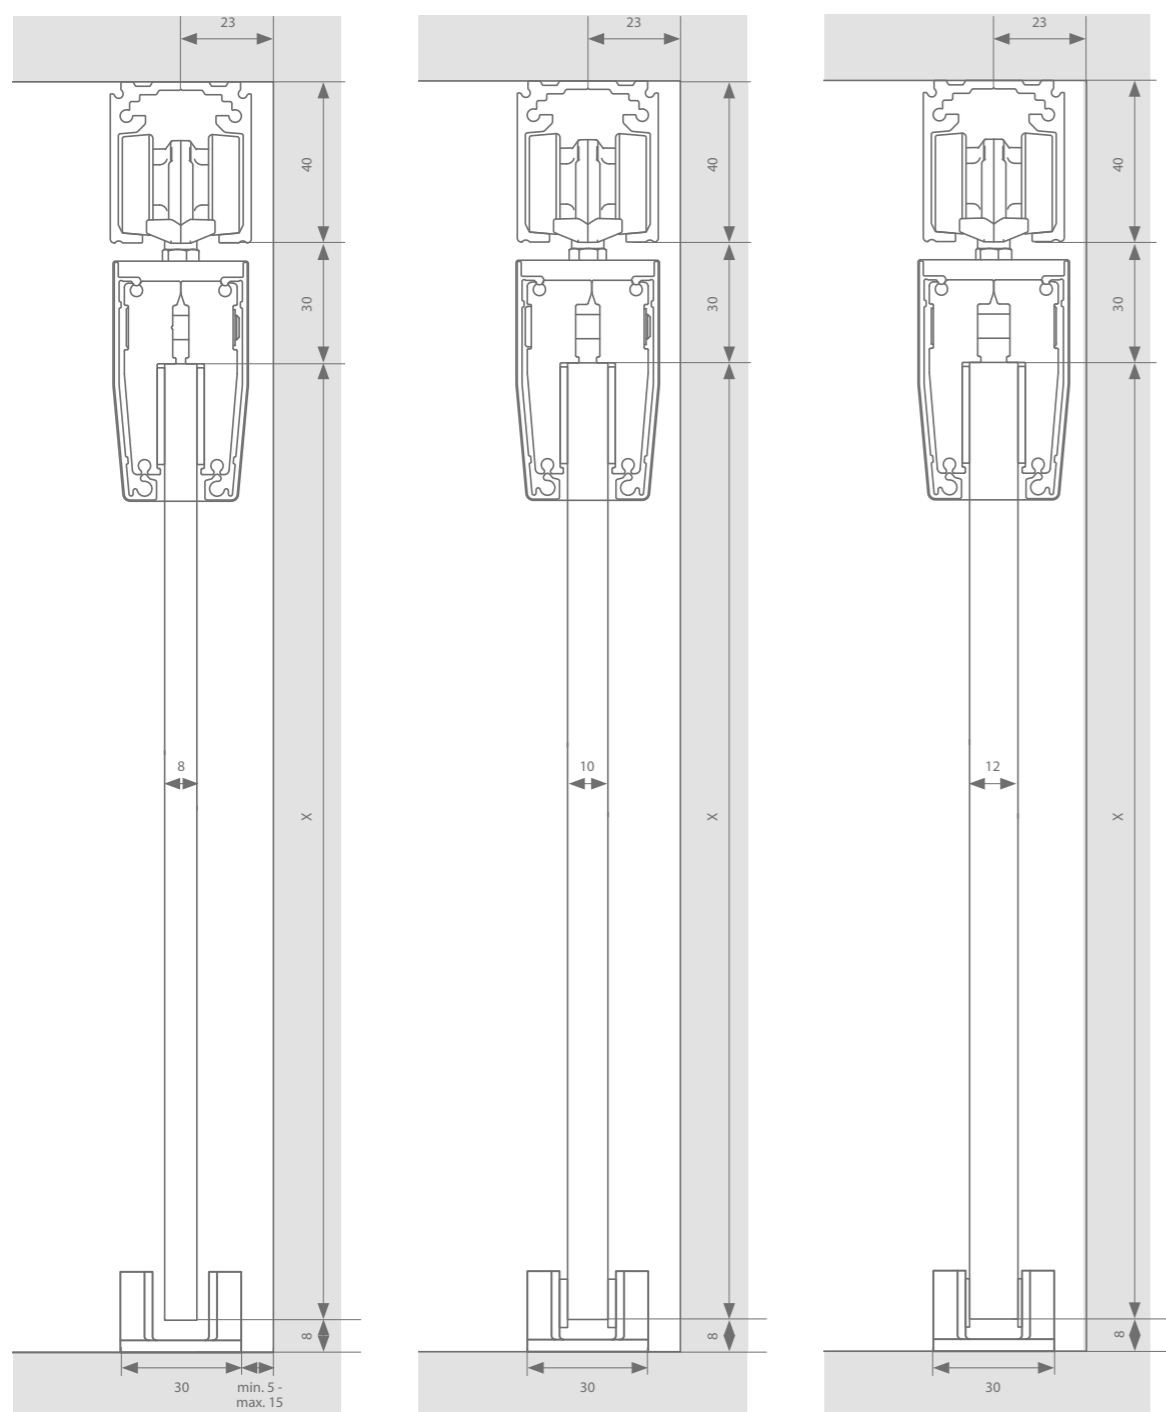

Technische tekeningen

plafondbevestiging 8 mm

plafondbevestiging 10 mm

plafondbevestiging 12 mm

Profielen

	Max. deurbreedte	Lengte	Artikelnummer
Loopprofiel	1000 mm	2000 mm	22514012
	1500 mm	3000 mm	22514013
	2000 mm	4000 mm	22514014
	3000 mm	6000 mm	22514016
Afdekprofiel glas - glasklem	2000 mm	2000 mm	22015202
	3000 mm	3000 mm	22015203
	3000 mm	6000 mm	22015206
+ set afsluitstukken 8 mm			22612008
+ set afsluitstukken 10 mm			22612010
+ set afsluitstukken 12 mm			22612012
ESSI-module		50 mm	22599990

Garnituurkeuze

	Min. deurbreedte	Standard-stop	Slowstop	Slowstop small	Artikelnummer
8 mm	500 mm	x 2			22199800
	730 mm	x 1	x 1		22199801
	1030 mm		x 2		22199803
	950 mm			x 1	22199802
10 mm	500 mm	x 2			22199807
	730 mm	x 1	x 1		22199806
	1030 mm		x 2		22199804
	950 mm			x 1	22199805
12 mm	500 mm	x 2			22199808
	730 mm	x 1	x 1		22199809
	1030 mm		x 2		22199811
	950 mm			x 1	22199810

Zie p.57-58 voor alle onderdelen. Opgelet! De minimaal voorgestelde glasbreedte is van toepassing wanneer de glasklemmen op 28.5mm van de kant worden geklemd.

Technische tekeningen

Profielen

	Max. deurbreedte	Lengte	Artikelnummer
Loopprofiel	1000 mm	2000 mm	22514012
	1500 mm	3000 mm	22514013
	2000 mm	4000 mm	22514014
	3000 mm	6000 mm	22514016
Muurbevestiging: beugel (x 20)			22512101
+ Bout & moer (x 20)			22512103
OF muurbevestiging: profiel	1000 mm	2000 mm	22512004
	1500 mm	3000 mm	22512001
	2000 mm	4000 mm	22512002
	3000 mm	6000 mm	22512003
Afdekprofiel glas - profiel	1000 mm	2000 mm	22615212
	1500 mm	3000 mm	22615213
	2000 mm	4000 mm	22615214
	3000 mm	6000 mm	22615216
Afdekprofiel glas - glasklem	2000 mm	2000 mm	22015202
	3000 mm	3000 mm	22015203
	3000 mm	6000 mm	22015206
+ set afsluitstukken 8 mm			22612008
+ set afsluitstukken 10 mm			22612010
+ set afsluitstukken 12 mm			22612012
ESSI-module		50 mm	22599990