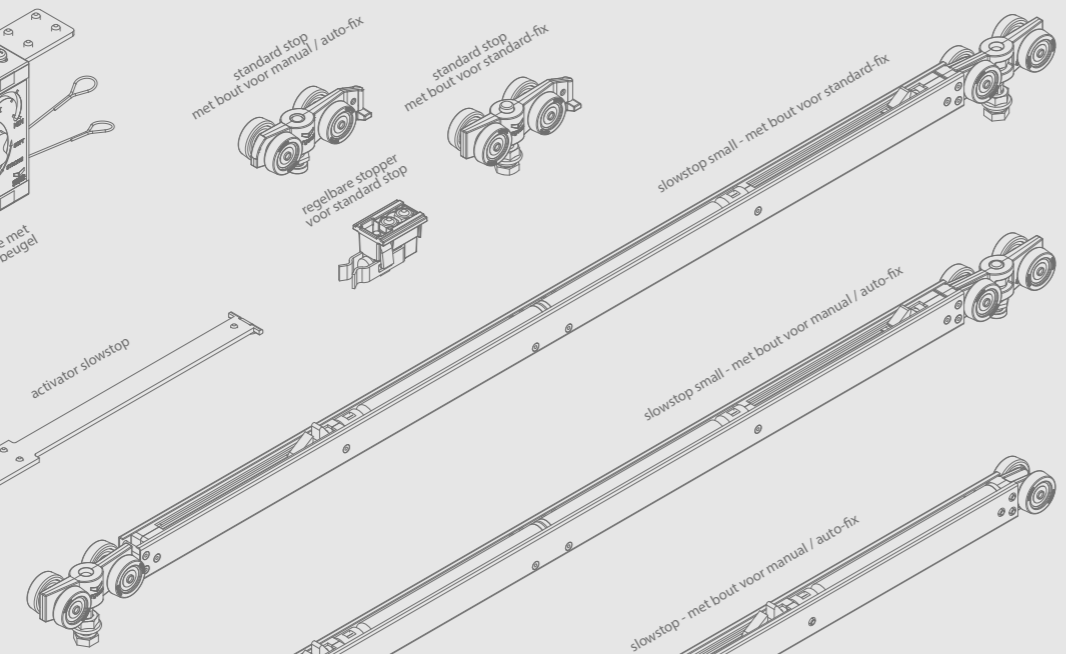

PRODUCTCONFIGURATOR

PROSLIDE INVISIBLE GLAS

Bestelvolgorde		Artikelnummer	
1 Loopprofiel	Loopprofiel		F1 RAL 9005
	2 m (incl. 1x ESSI)		22517112 22517212
	3 m (incl. 1x ESSI)		22517113 22517213
	4 m (incl. 1x ESSI)		22517114 22517214
	6 m (incl. 1x ESSI)		22517116 22517216
2 Garnituur	8 mm	Standard-stop x 2	22199800
		x 1 Slowstop x 1	22199801
		x 2 Slowstop small	22199803
	10 mm	x 2	22199807
		x 1 Slowstop x 1	22199806
		x 2 Slowstop small	22199804
	12 mm	x 1 Slowstop x 1	22199805
		x 2	22199808
		x 1 Slowstop x 1	22199809
		x 2 Slowstop small	22199811
		x 1	22199810
		x 1	22199810

ALGEMENE INFO

Min. deurbreedte

	proslide			proslide invisible				
	Standard-stop	Slowstop	Slowstop S	NO ESSI	x 1 ESSI	x 2 ESSI	x 1 ESSI (+60 mm)	x 2 ESSI (+120 mm)
Standard-fix	x 2			500 mm	500 mm	500 mm	-	-
	x 1	x 1		730 mm	730 mm	730 mm	-	-
		x 2		930 mm	930 mm	930 mm	-	-
Manual-fix	x 2			500 mm	550 mm	600 mm	560 mm	620 mm
	x 1	x 1		730 mm	780 mm	830 mm	780 mm	840 mm
		x 2		930 mm	930 mm	930 mm	1030 mm	1030 mm
			x 1	880 mm	880 mm	880 mm	980 mm	980 mm
Auto-fix	x 2			500 mm	550 mm	600 mm	560 mm	620 mm
	x 1	x 1		730 mm	780 mm	830 mm	780 mm	840 mm
		x 2		930 mm	930 mm	930 mm	1030 mm	1030 mm
			x 1	880 mm	880 mm	880 mm	980 mm	980 mm

Overzicht onderdelen

proslide

proslide invisible

Plafondbevestiging

Muurbevestiging

Uitdikkingsclips

Accessoires

Garnituren