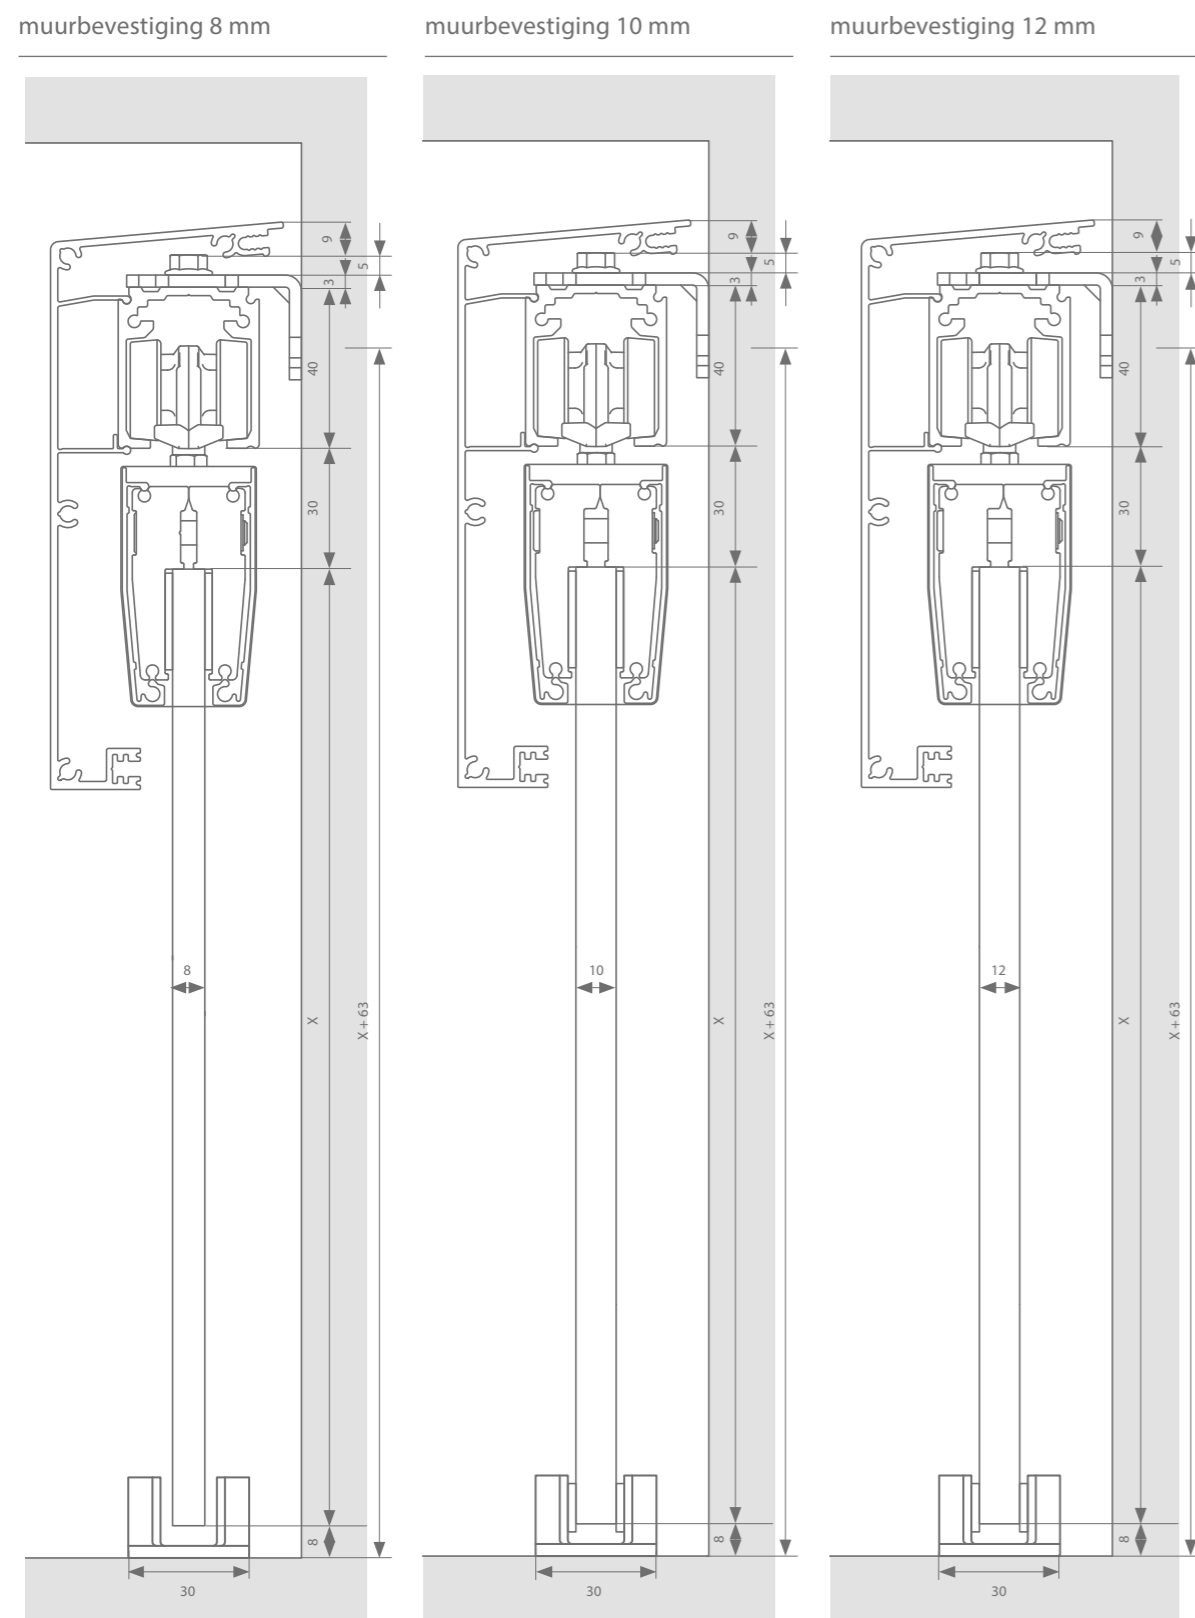

Technische tekeningen

plafondbevestiging 8 mm

plafondbevestiging 10 mm

plafondbevestiging 12 mm

Profielen

	Max. deurbreedte	Lengte	Artikelnummer
Loopprofiel	1000 mm	2000 mm	22514012
	1500 mm	3000 mm	22514013
	2000 mm	4000 mm	22514014
	3000 mm	6000 mm	22514016
Afdekprofiel glas - glasklem	2000 mm	2000 mm	22015202
	3000 mm	3000 mm	22015203
	3000 mm	6000 mm	22015206
+ set afsluitstukken 8 mm			22612008
+ set afsluitstukken 10 mm			22612010
+ set afsluitstukken 12 mm			22612012
ESSI-module		50 mm	22599990

Garnituurkeuze

	Min. deurbreedte	Standard-stop	Slowstop	Slowstop small	Artikelnummer
8 mm	500 mm	x 2			22199800
	730 mm	x 1	x 1		22199801
	1030 mm		x 2		22199803
	950 mm			x 1	22199802
10 mm	500 mm	x 2			22199807
	730 mm	x 1	x 1		22199806
	1030 mm		x 2		22199804
	950 mm			x 1	22199805
12 mm	500 mm	x 2			22199808
	730 mm	x 1	x 1		22199809
	1030 mm		x 2		22199811
	950 mm			x 1	22199810

Zie p.57-58 voor alle onderdelen. Opgelet! De minimaal voorgestelde glasbreedte is van toepassing wanneer de glasklemmen op 28.5mm van de kant worden geklemd.

Technische tekeningen

Profielen

	Max. deurbreedte	Lengte	Artikelnummer
Loopprofiel	1000 mm	2000 mm	22514012
	1500 mm	3000 mm	22514013
	2000 mm	4000 mm	22514014
	3000 mm	6000 mm	22514016
Muurbevestiging: beugel (x 20)			22512101
+ Bout & moer (x 20)			22512103
OF muurbevestiging: profiel	1000 mm	2000 mm	22512004
	1500 mm	3000 mm	22512001
	2000 mm	4000 mm	22512002
	3000 mm	6000 mm	22512003
Afdekprofiel glas - profiel	1000 mm	2000 mm	22615212
	1500 mm	3000 mm	22615213
	2000 mm	4000 mm	22615214
	3000 mm	6000 mm	22615216
Afdekprofiel glas - glasklem	2000 mm	2000 mm	22015202
	3000 mm	3000 mm	22015203
	3000 mm	6000 mm	22015206
+ set afsluitstukken 8 mm			22612008
+ set afsluitstukken 10 mm			22612010
+ set afsluitstukken 12 mm			22612012
ESSI-module		50 mm	22599990