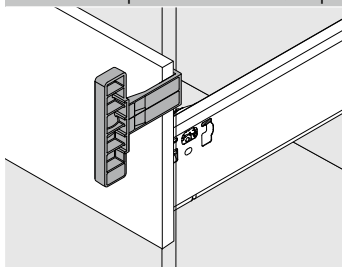

Voegmal voor MERIVOBX | TANDEMBOX

- Mal voor het precies en eenvoudig instellen van de frontvoeg van 2.5 mm voor TIP-ON BLUMOTION voor MERIVOBX en TANDEMBOX
- Materiaal: kunststof

Toepassingen

 MERIVOBX
 TANDEMBOX antaro
 TANDEMBOX plus

Zie ook

Overzicht – mallen	652
Overzicht – toepassingen	654

Gebruiksaanwijzing
Short-URL
www.blum.com/2OZ7GMtd

Bestelinformatie

Omschrijving	Art. nr.
Voegmal voor MERIVOBX TANDEMBOX	65.5627
Bestaat uit:	
– 1 x Voegmal voor MERIVOBX TANDEMBOX	

Toepassingen
MERIVOBX | TANDEMBOX antaro | TANDEMBOX plus

Instelling – frontvoeg zonder front

- Mal tegen de corpuszijde plaatsen
- Corpusprofiel instellen via diepte-instelling, tot de ladezijde helemaal tegen de mal komt

MERIVOBX | TANDEMBOX antaro | TANDEMBOX plus

Instelling – frontvoeg met front

- Mal tussen front en corpus plaatsen
- Corpusprofiel instellen via diepte-instelling, tot het front tegen de mal komt