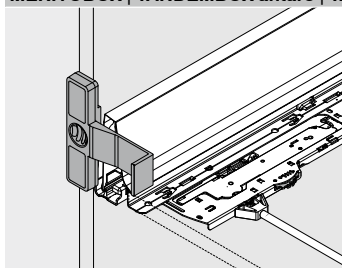

Voegmal voor MERIVOBX | TANDEMBOX

- Mal voor het precies en eenvoudig instellen van de frontvoeg van 2.5 mm voor TIP-ON BLUMOTION voor MERIVOBX en TANDEMBOX
- Materiaal: kunststof

Toepassingen

 MERIVOBX
 TANDEMBOX antaro
 TANDEMBOX plus

Zie ook

Overzicht – mallen	652
Overzicht – toepassingen	654

Gebruiksaanwijzing
Short-URL
www.blum.com/2OZ7GMtd

Bestelinformatie

Omschrijving	Art. nr.
Voegmal voor MERIVOBX TANDEMBOX	65.5627
Bestaat uit:	
– 1 x Voegmal voor MERIVOBX TANDEMBOX	

Toepassingen
MERIVOBX | TANDEMBOX antaro | TANDEMBOX plus

Instelling – frontvoeg zonder front

- Mal tegen de corpuszijde plaatsen
- Corpusprofiel instellen via diepte-instelling, tot de ladezijde helemaal tegen de mal komt

MERIVOBX | TANDEMBOX antaro | TANDEMBOX plus

Instelling – frontvoeg met front

- Mal tussen front en corpus plaatsen
- Corpusprofiel instellen via diepte-instelling, tot het front tegen de mal komt