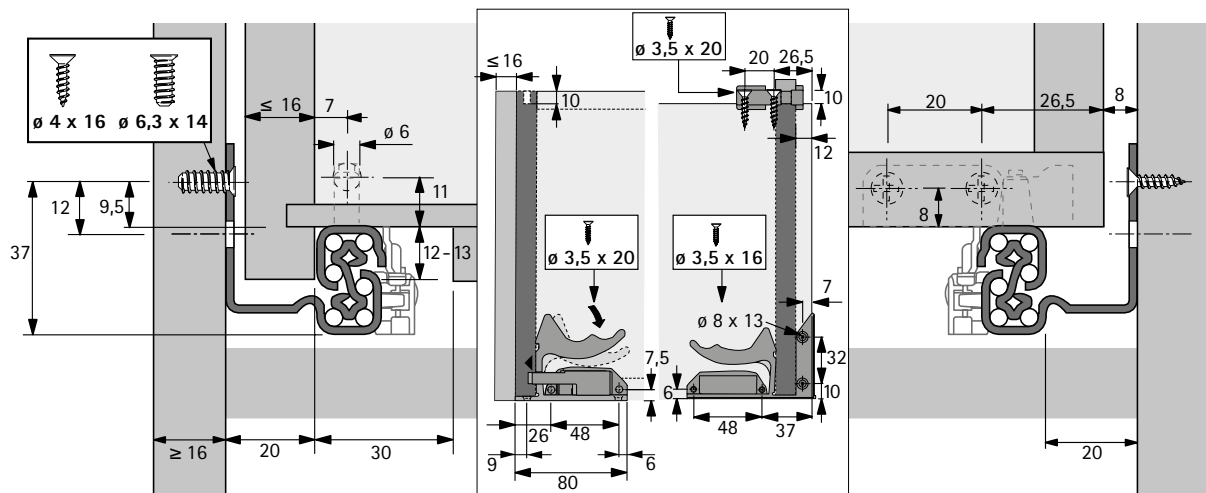

Planningsmaten