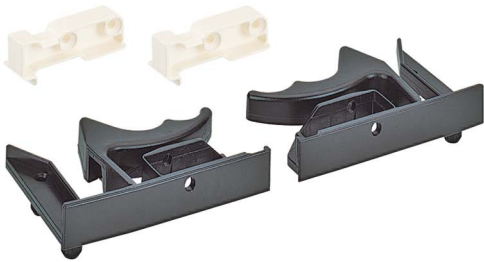

Uittrekbare ladegeleiders voor houten schuifladen

- ▶ Volledig uittrekbare ladegeleider Quadro V6 met Silent System
- ▶ Belastbaarheid 30 kg

Snapper voor legplanken/houten schuifladen met vlakke bodem (Quadro 25 en Quadro V6)

- ▶ Voor de veilige, gereedschaploze verbinding van Quadro-ladegeleider en legplank/houten schuiflade met vlakke bodem incl. opsteekhouder
- ▶ Voor 16 - 19 mm dikke legplanken
- ▶ Kunststof zwart/wit

Bestelnr.	VE
0 075 808	1/5 set