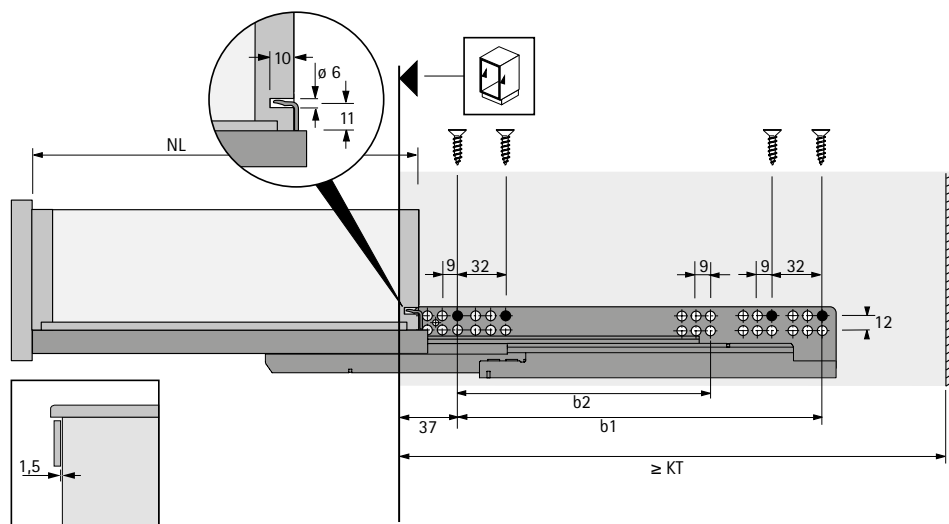

Planningsmaten

- Technische informatie, zie pagina's 1584 - 1588
- Toebehoren, zie pagina's 1583, 1636 - 1641